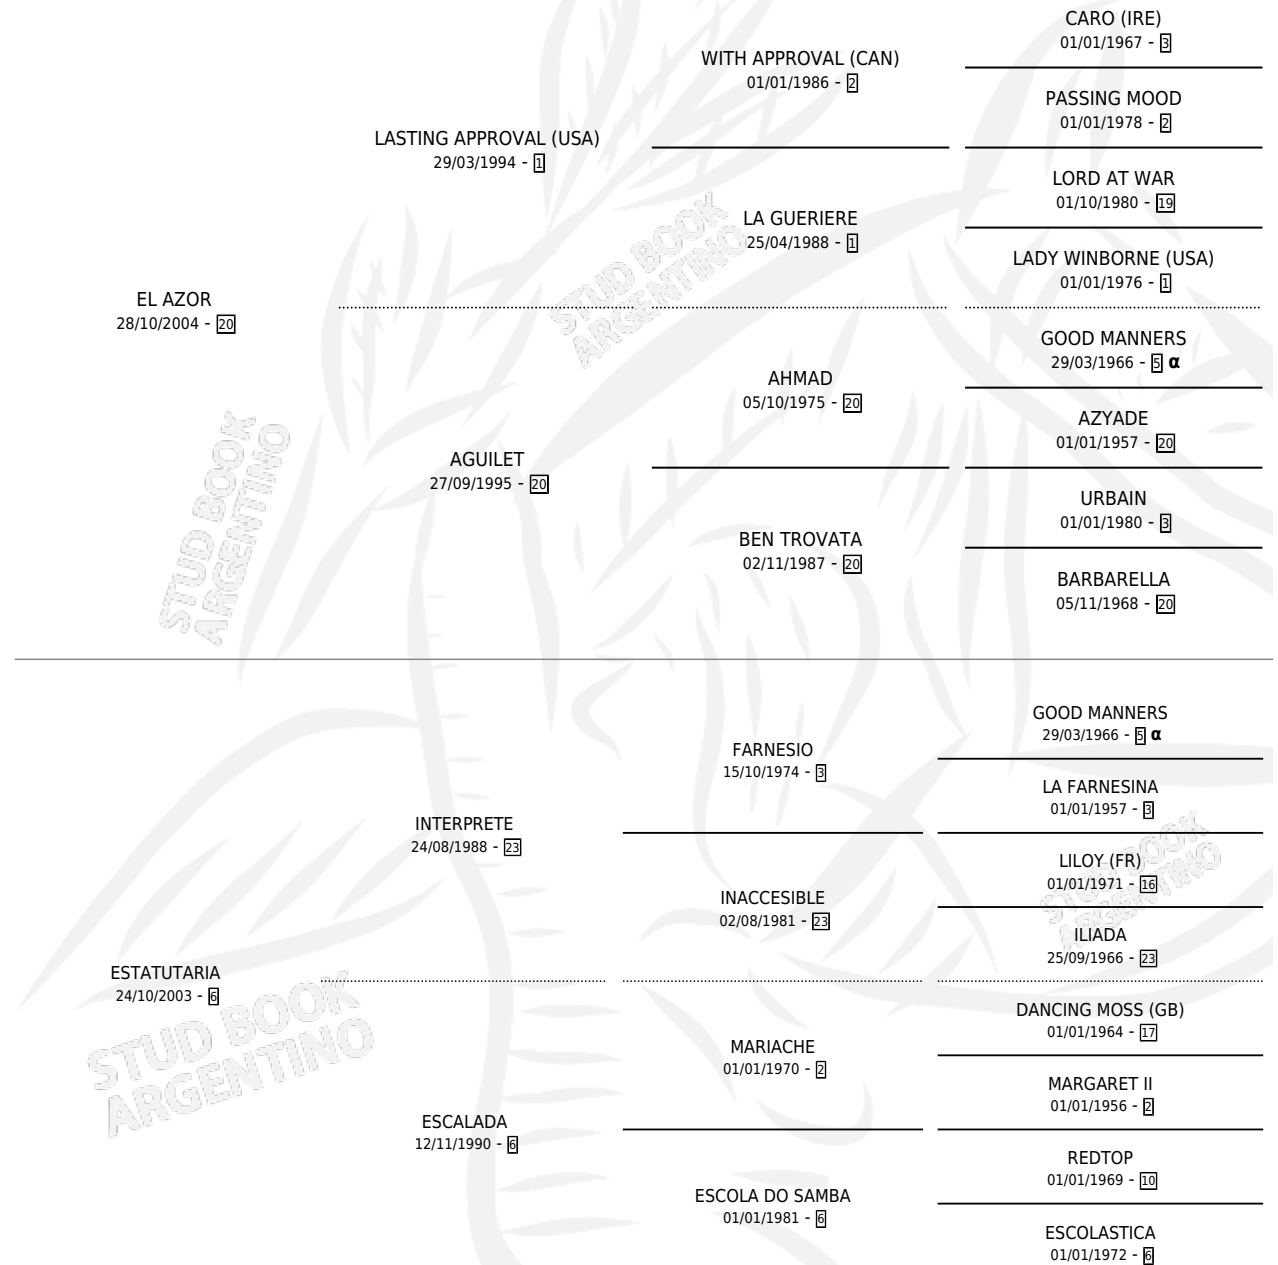

MANITOL

por EL AZOR y ESTATUTARIA por INTERPRETE

Argentina · Macho · Tordillo · SP · 27/09/2017
Familia 6-f · Volumen 43

ESTADO

TIPIFICACIÓN SANGUÍNEA	X
TIPIFICACIÓN POR ADN	X
PASAPORTE	X
IDENTIFICACIÓN POR MICROCHIP	✓
REPRODUCTOR	X

Lugar de nacimiento: Don Goyo

Criador: Garcia Ariel Fernando

PEDIGREE

INBREEDING : α

MANITOL

Datos oficiales del Stud Book Argentino

Documento generado el 11/06/2026

studbook.org.ar