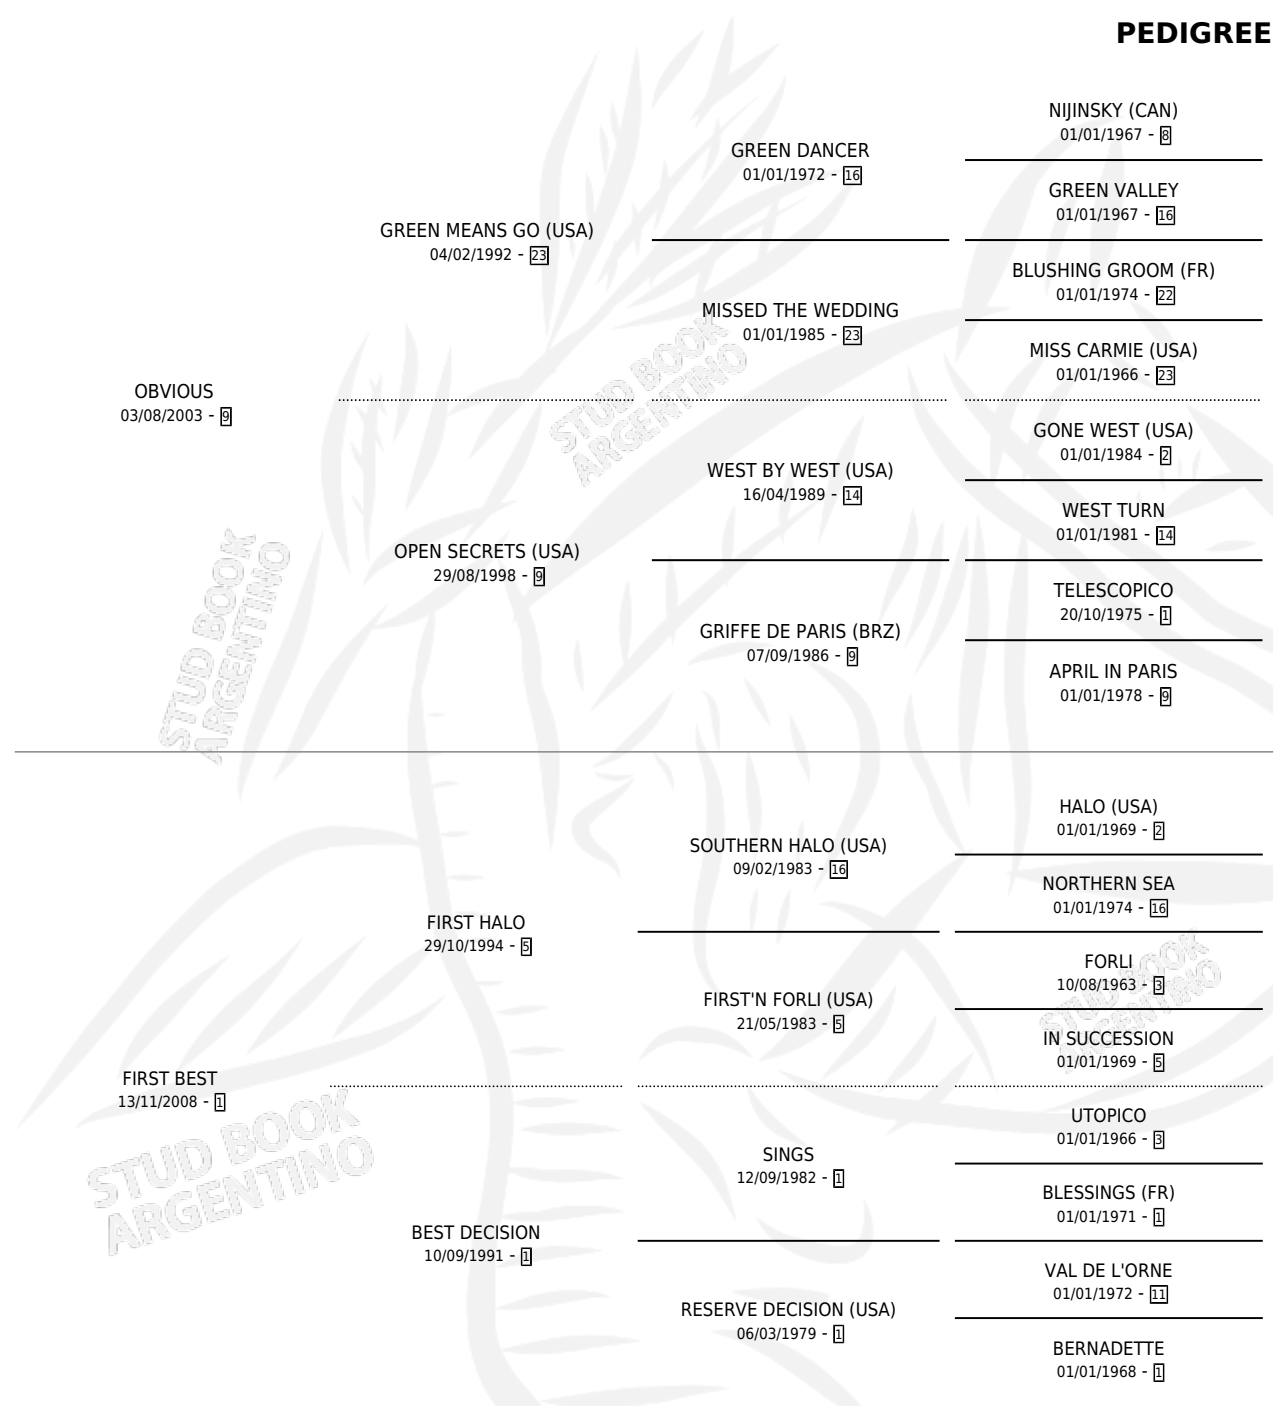

OBVIOUS MALE

por **OBVIOUS** y **FIRST BEST** por **FIRST HALO**

Argentina · Macho · Zaino · SP · 25/11/2017
Familia 1 · Volumen 43

ESTADO

TIPIFICACIÓN SANGUÍNEA	X
TIPIFICACIÓN POR ADN	X
PASAPORTE	X
IDENTIFICACIÓN POR MICROCHIP	✓
REPRODUCTOR	X

Lugar de nacimiento: Cahuel

Criador: Jaguel Grande

PEDIGREE

OBVIOUS MALE

Datos oficiales del Stud Book Argentino

Documento generado el 13/07/2025

studbook.org.ar