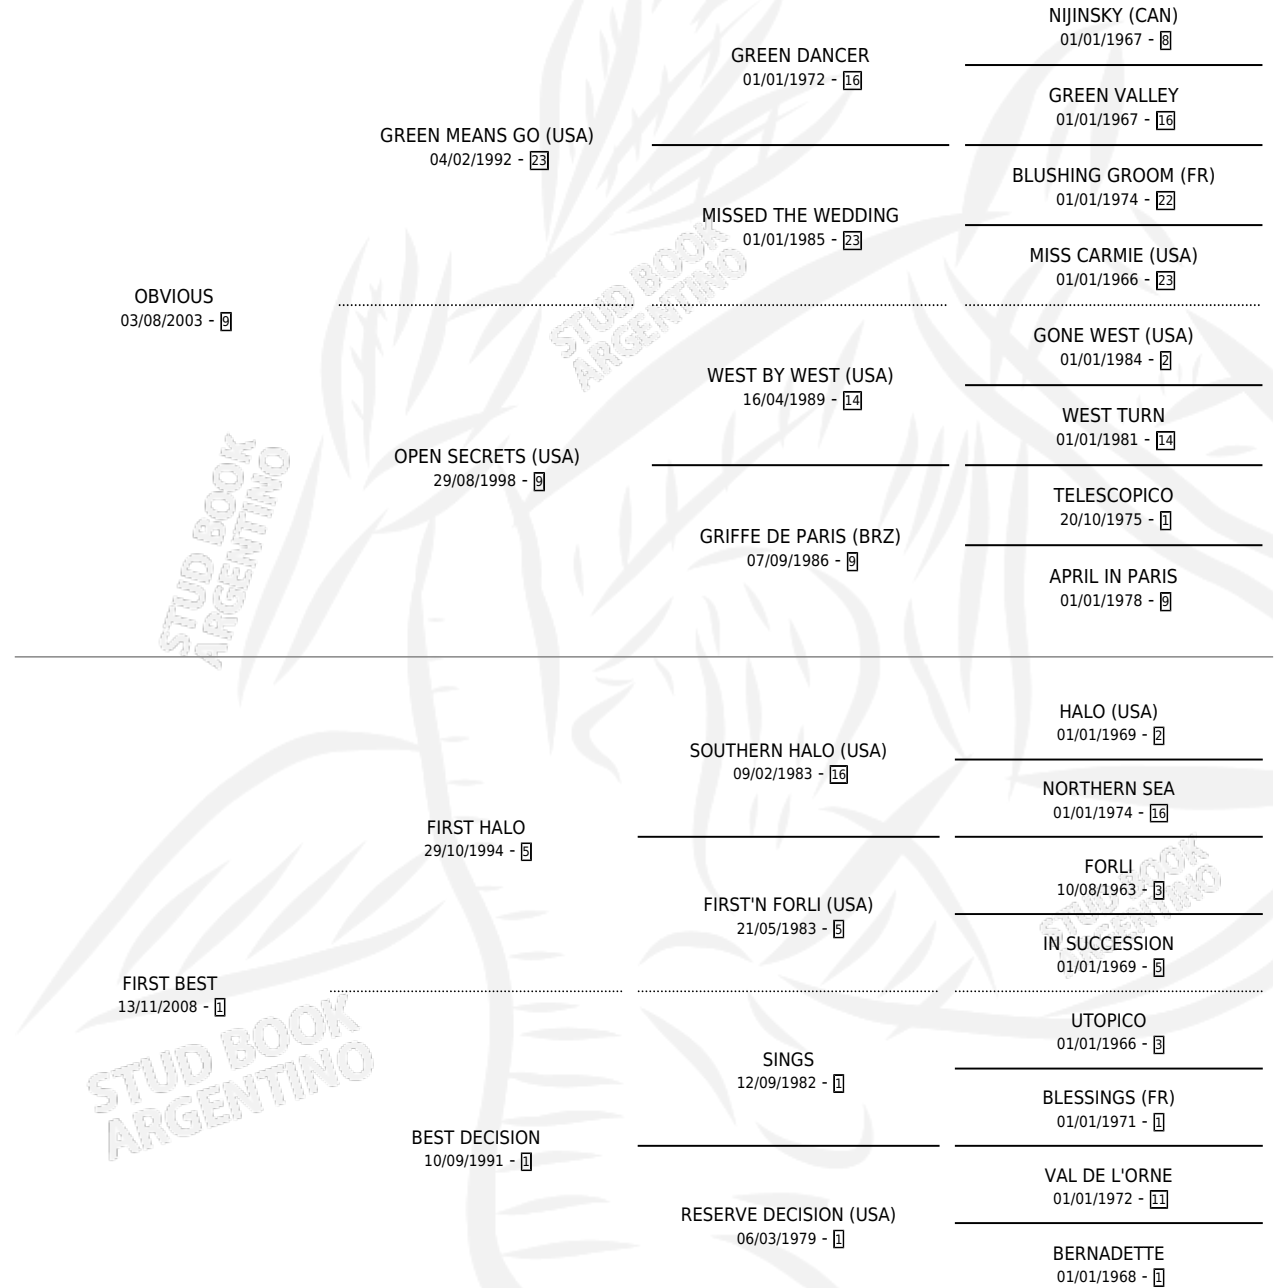

OBVIOUS MALE

por **OBVIOUS** y **FIRST BEST** por **FIRST HALO**

Argentina · Macho · Zaino · SP · 25/11/2017
Familia 1 · Volumen 43

ESTADO

TIPIFICACIÓN SANGUÍNEA	X
TIPIFICACIÓN POR ADN	X
PASAPORTE	X
IDENTIFICACIÓN POR MICROCHIP	✓
REPRODUCTOR	X

Lugar de nacimiento: Cahuel

Criador: Jaguel Grande

PEDIGREE

OBVIOUS MALE

Datos oficiales del Stud Book Argentino

Documento generado el 11/05/2026

studbook.org.ar