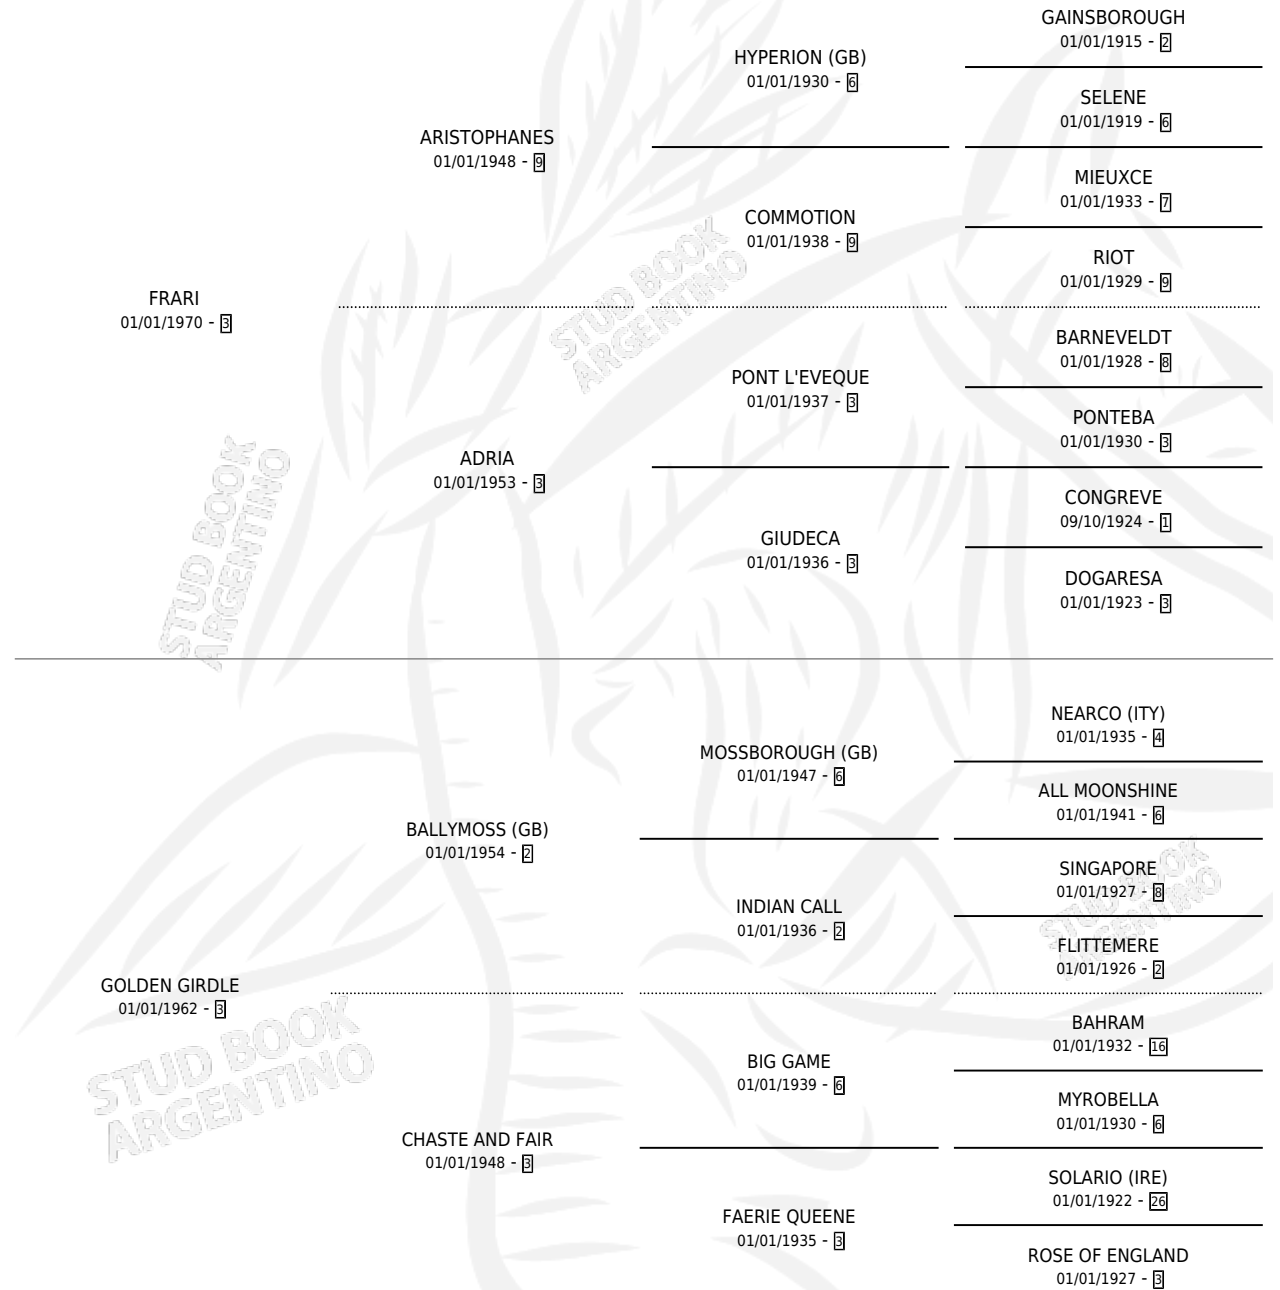

FRAY ORO

por FRARI y GOLDEN GIRDLE por BALLYMOSS (GB)

Argentina · Macho · Alazan Tostado · SP · 09/11/1977
Familia 3-i · Volumen 29

ESTADO

TIPIFICACIÓN SANGUÍNEA	X
TIPIFICACIÓN POR ADN	X
PASAPORTE	X
IDENTIFICACIÓN POR MICROCHIP	X
REPRODUCTOR	X

Lugar de nacimiento: Campo particular

Criador: Sin dato

PEDIGREE

CAMPAÑA

Solo carreras oficiales de Argentina

POR EDAD

EDAD	CC	1°	2°	3°	4°	5°	NP	CLC	CLG	CLCG1	CLGG1	IMPORTE	GANANCIA / CC
4 AÑOS	2	2	0	0	0	0	0	0	0	0	0	\$0	\$0
TOTALES	2	2	0	0	0	0	0	0	0	0	0	\$0	\$0
%		100%	0.0%	0.0%	0.0%	0.0%	0.0%	0.0%	0.0%	0.0%	0.0%		