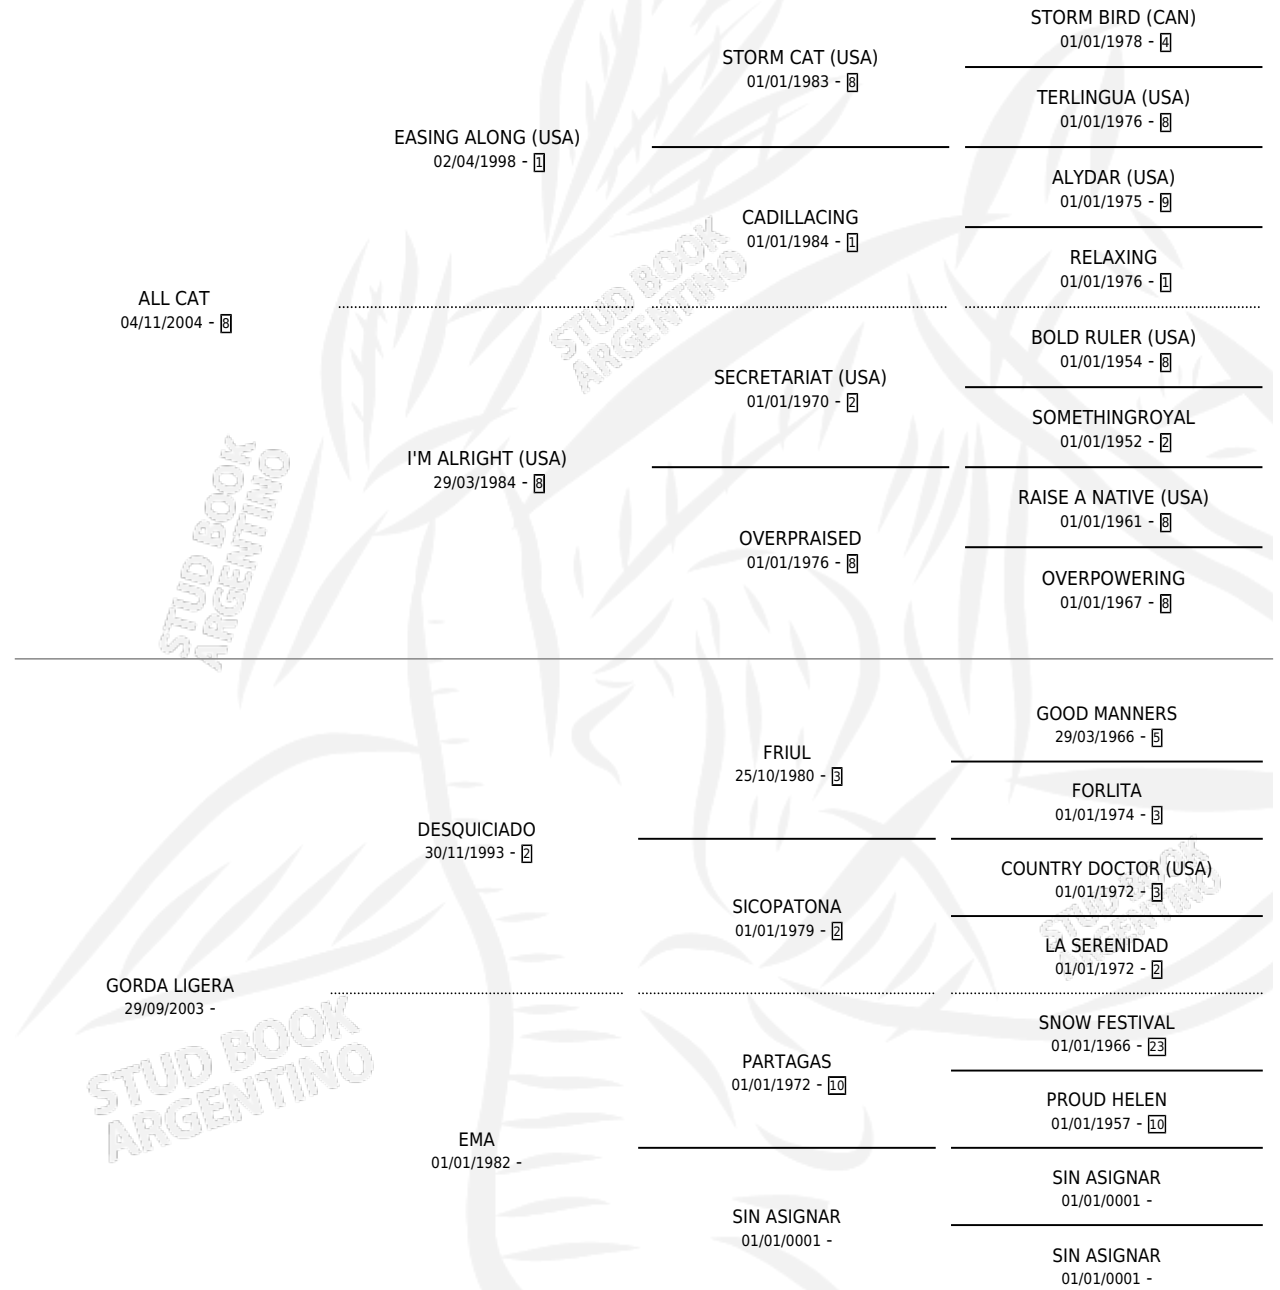

# PONELE VOS

por ALL CAT y GORDA LIGERA por DESQUICIADO

Argentina · Macho · Alazan · SP · 29/11/2017  
Familia · Volumen 43

## ESTADO

TIPIFICACIÓN SANGUÍNEA	X
TIPIFICACIÓN POR ADN	X
PASAPORTE	X
IDENTIFICACIÓN POR MICROCHIP	X
REPRODUCTOR	X

**Lugar de nacimiento:** Cachosolo

**Criador:** Kitlein Nestor Ricardo

## PEDIGREE