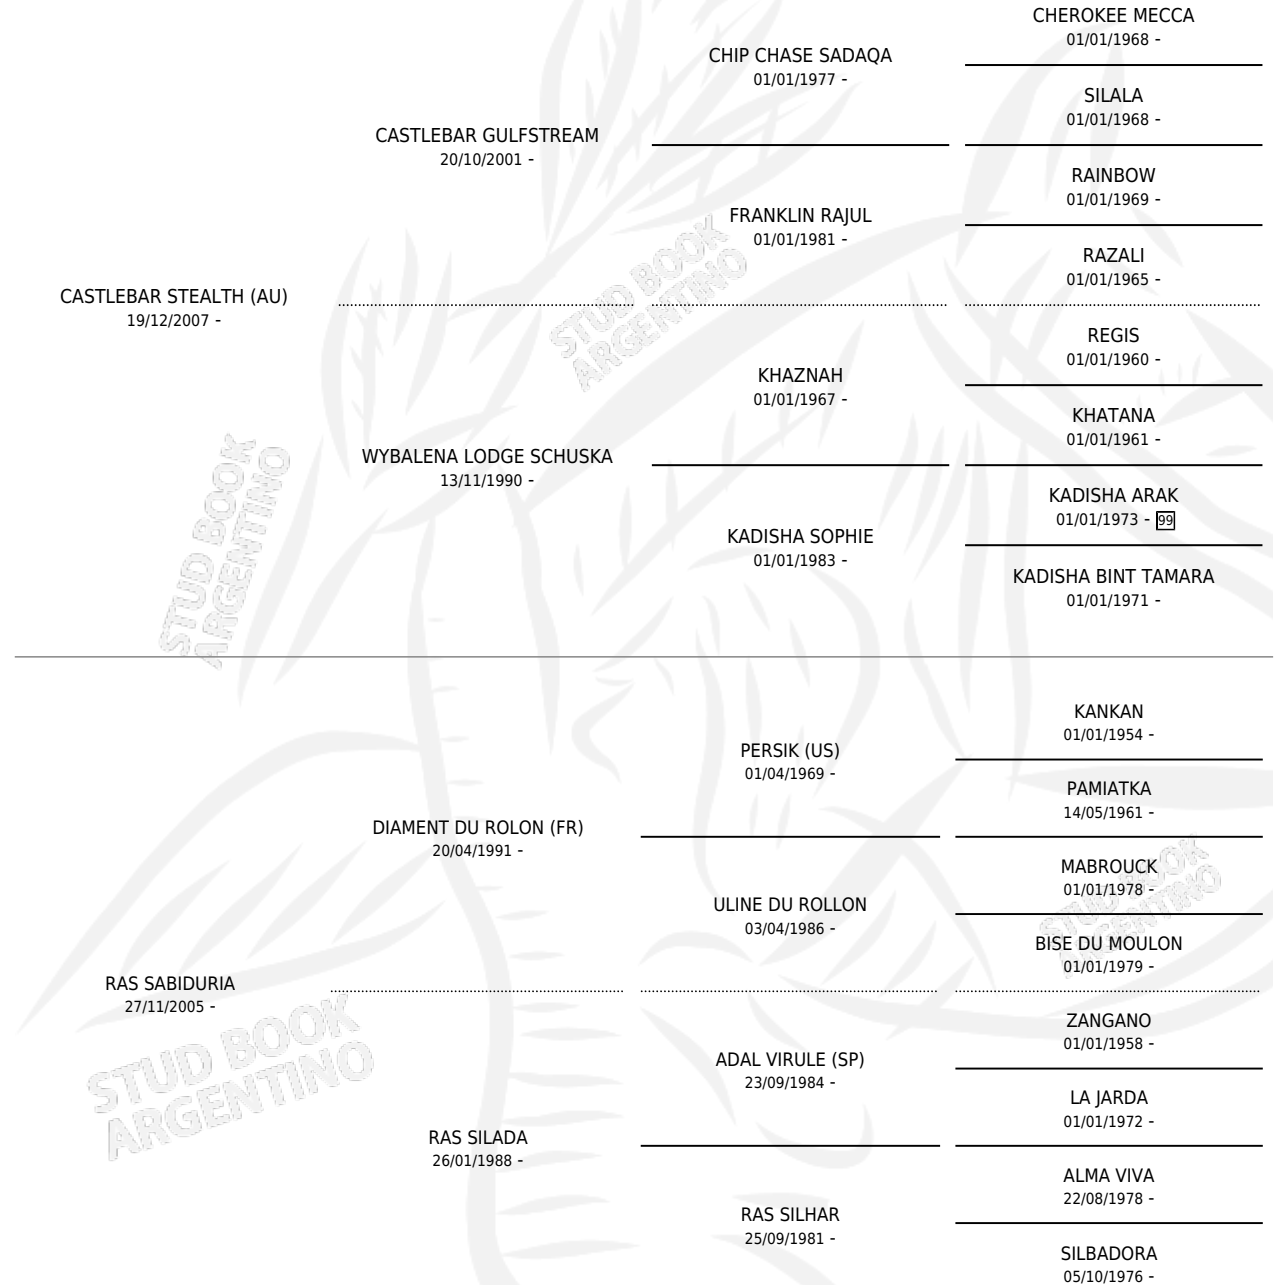

RAS ORNELAIA

por CASTLEBAR STEALTH (AU) y RAS SABIDURIA por
DIAMENT DU ROLON (FR)

Argentina · Hembra · Alazan · AP · 15/11/2017
Familia · Volumen 43

ESTADO

TIPIFICACIÓN SANGUÍNEA	X
TIPIFICACIÓN POR ADN	X
PASAPORTE	X
IDENTIFICACIÓN POR MICROCHIP	X
REPRODUCTOR	X

Lugar de nacimiento: Las Cortaderas

Criador: Las Cortaderas

PEDIGREE