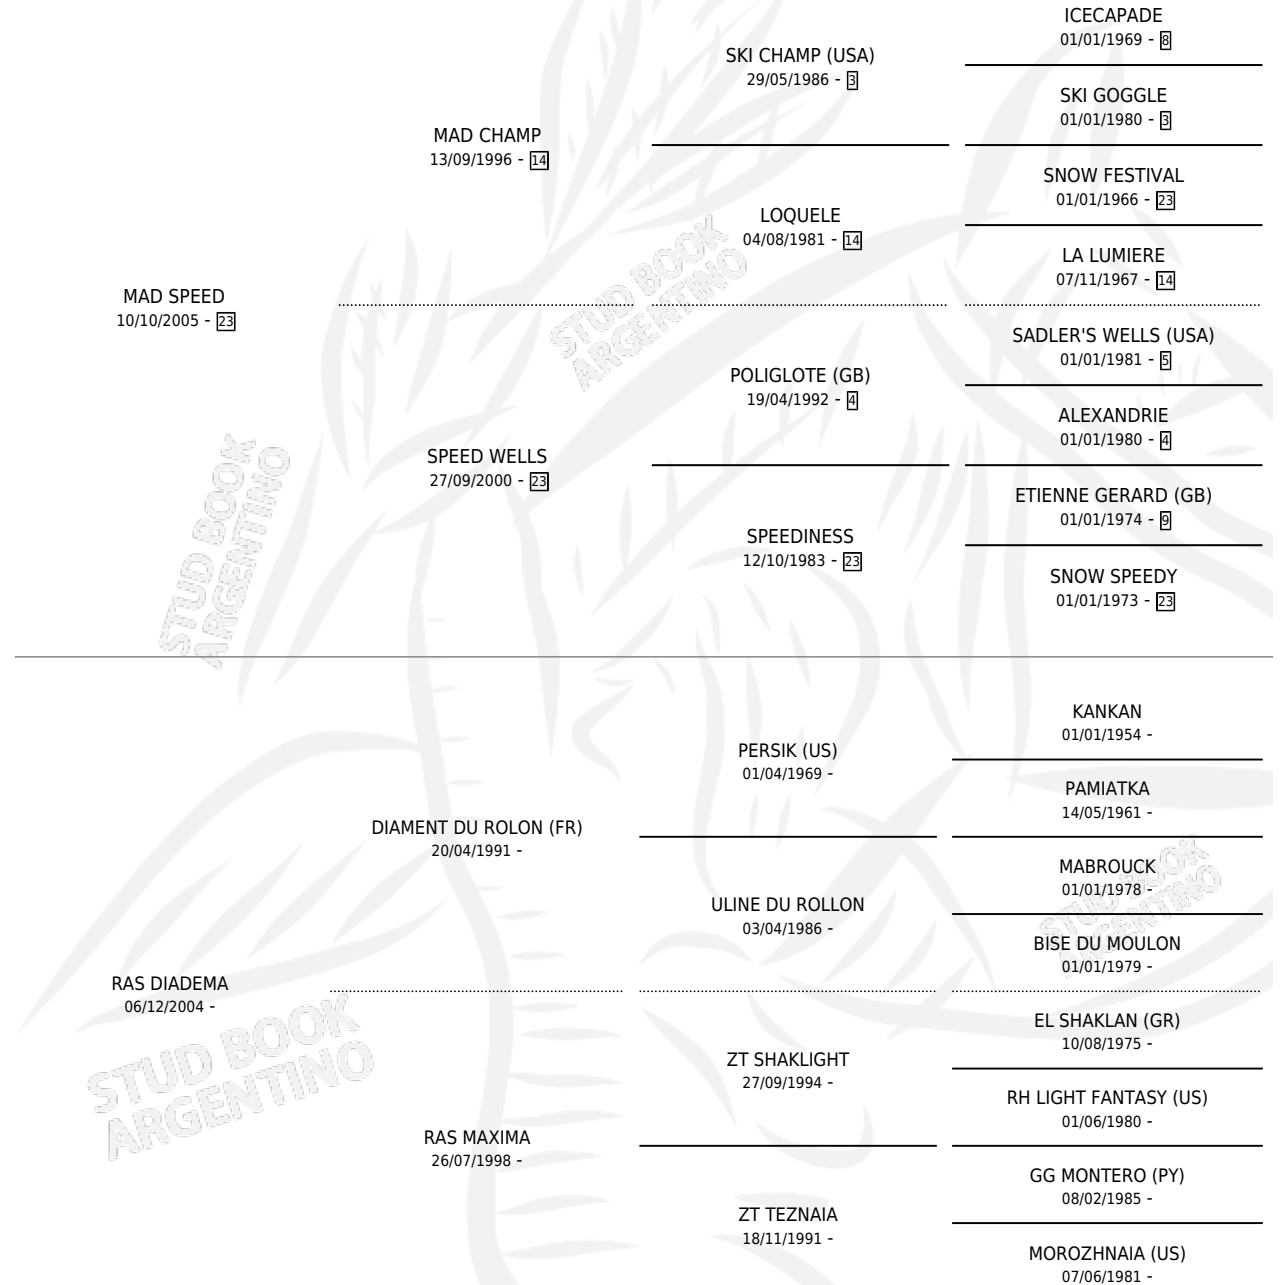

RAS MAD TOY

por MAD SPEED y RAS DIADEMA por DIAMENT DU ROLON (FR)

Argentina · Macho · Alazan · AA · 30/12/2017
Familia · Volumen 43

ESTADO

TIPIFICACIÓN SANGUÍNEA	X
TIPIFICACIÓN POR ADN	X
PASAPORTE	X
IDENTIFICACIÓN POR MICROCHIP	X
REPRODUCTOR	X

Lugar de nacimiento: Las Cortaderas

Criador: Las Cortaderas

PEDIGREE

RAS MAD TOY

Datos oficiales del Stud Book Argentino

Documento generado el 09/05/2026

studbook.org.ar