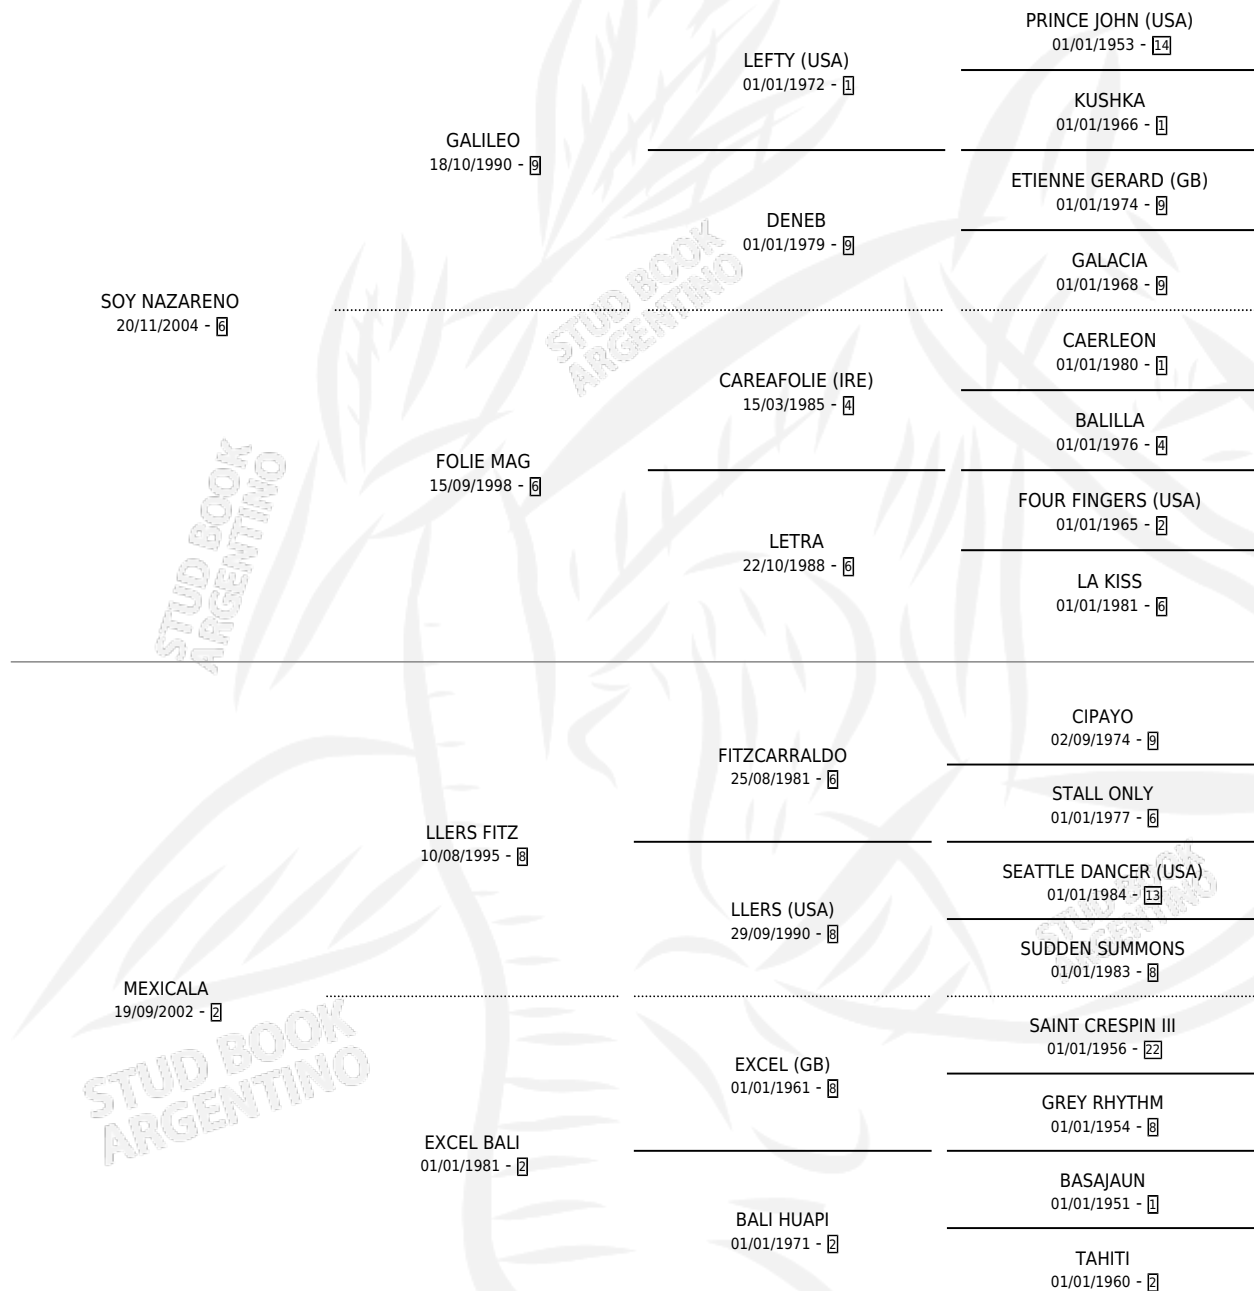

ELEUTERIO

por SOY NAZARENO y MEXICALA por LERS FITZ

Argentina · Macho · Alazan · SP · 11/12/2017
Familia 2-h · Volumen 43

ESTADO

TIPIFICACIÓN SANGUÍNEA	X
TIPIFICACIÓN POR ADN	X
PASAPORTE	X
IDENTIFICACIÓN POR MICROCHIP	X
REPRODUCTOR	X

Lugar de nacimiento: Campo particular

Criador: Pauletti Leonardo Jose

PEDIGREE

ELEUTERIO

Datos oficiales del Stud Book Argentino

Documento generado el 03/05/2026

studbook.org.ar