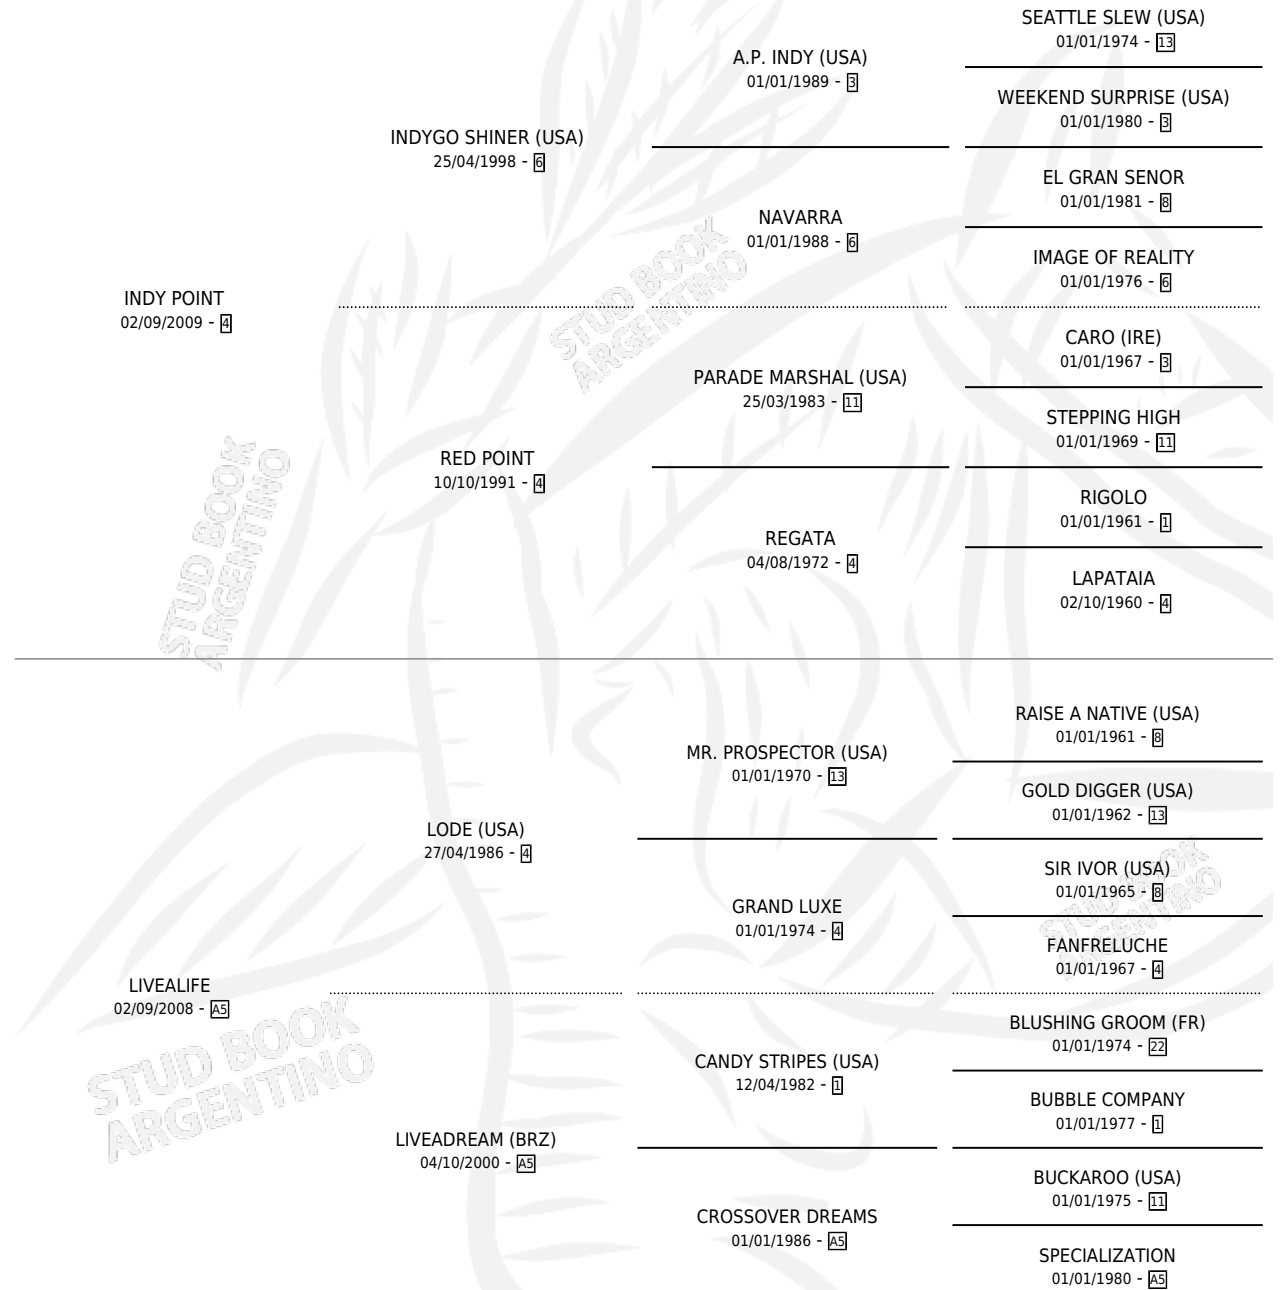

CENTELLA LIFE

por INDY POINT y LIVEALIFE por LODE (USA)

Argentina · Macho · Alazan · SP · 08/10/2017
Familia A5 · Volumen 43

ESTADO

TIPIFICACIÓN SANGUÍNEA	X
TIPIFICACIÓN POR ADN	✓
PASAPORTE	X
IDENTIFICACIÓN POR MICROCHIP	✓
REPRODUCTOR	X

Lugar de nacimiento: La Tigra

Criador: La Tigra

PEDIGREE

CENTELLA LIFE

Datos oficiales del Stud Book Argentino

Documento generado el 10/05/2026

studbook.org.ar