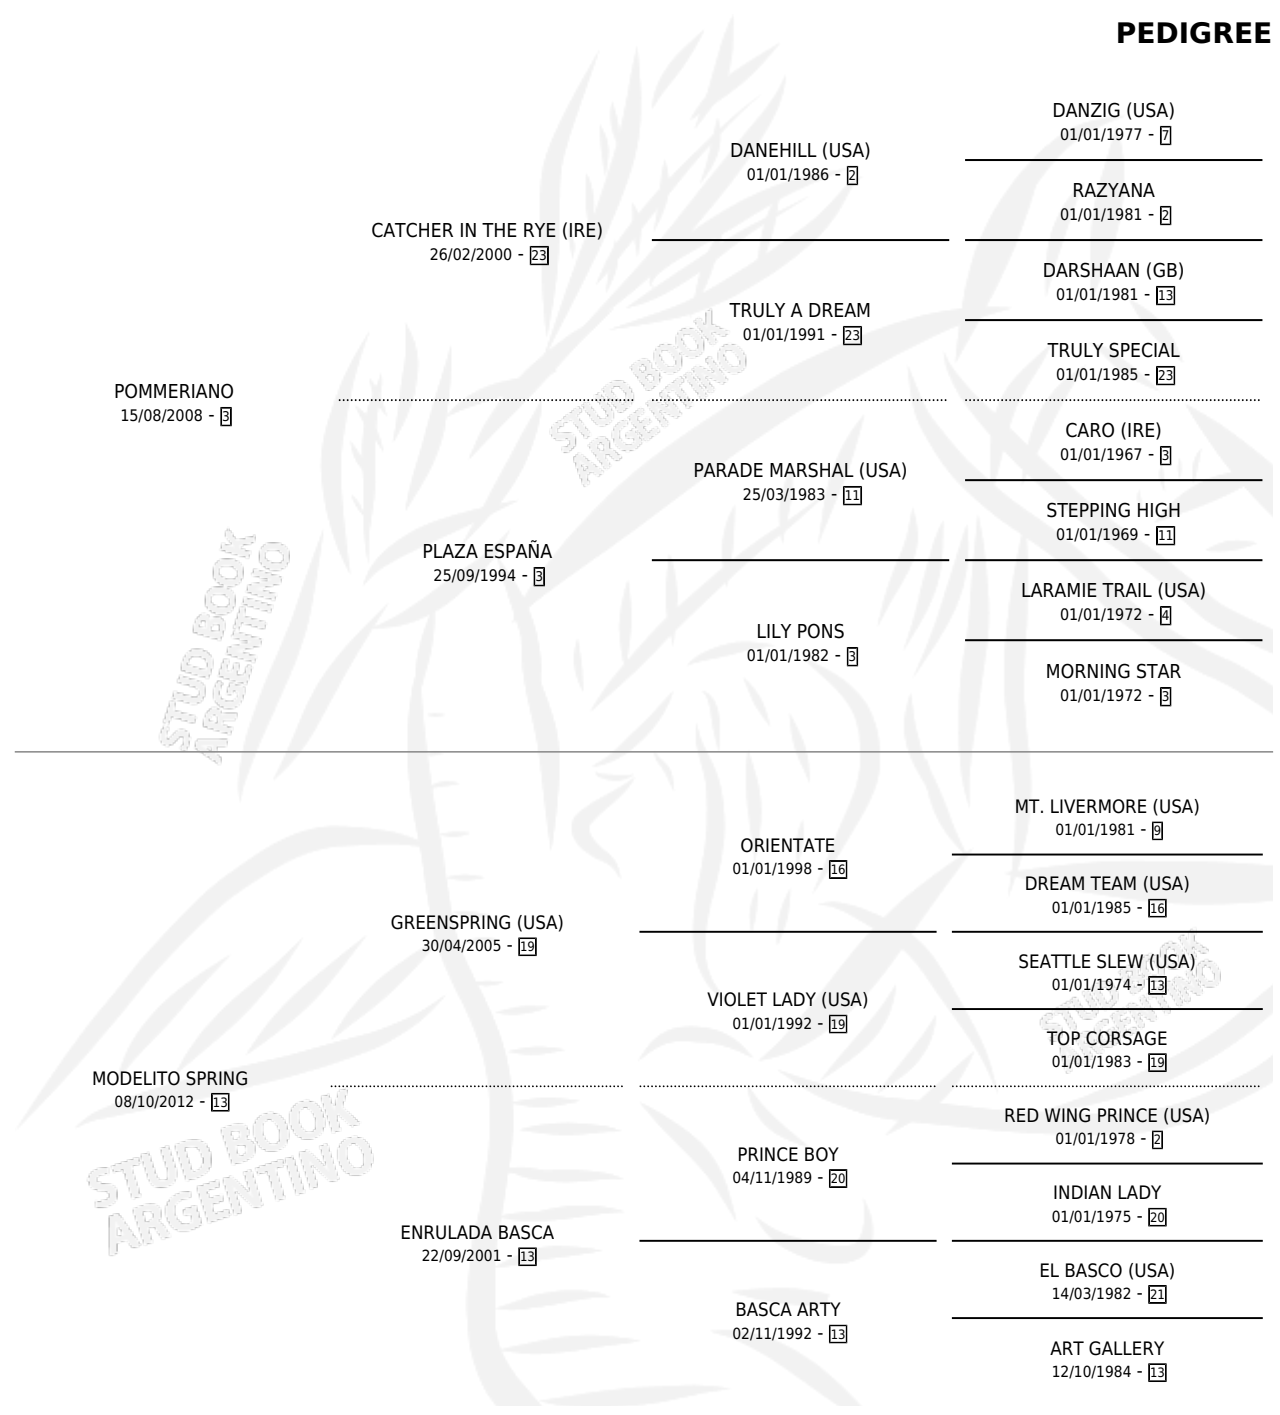

MODERIANO

por **POMMERIANO** y **MODELITO SPRING** por
GREENSPRING (USA)

Argentina · Macho · Alazan · SP · 10/12/2017
Familia 13 · Volumen 43

ESTADO

TIPIFICACIÓN SANGUÍNEA	X
TIPIFICACIÓN POR ADN	✓
PASAPORTE	✓
IDENTIFICACIÓN POR MICROCHIP	✓
REPRODUCTOR	X

Lugar de nacimiento: Campo Del Cielo
Criador: Fredes Rodolfo Ezequiel

PEDIGREE

CAMPAÑA

Solo carreras oficiales de Argentina

POR EDAD

EDAD	CC	1°	2°	3°	4°	5°	NP	CLC	CLG	CLCG1	CLGG1	IMPORTE	GANANCIA / CC
3 AÑOS	1	0	0	0	0	0	1	0	0	0	0	\$0	\$0
4 AÑOS	11	0	0	0	1	0	10	0	0	0	0	\$37,500	\$3,409
5 AÑOS	2	0	0	0	0	1	1	0	0	0	0	\$18,500	\$9,250
TOTALES	14	0	0	0	1	1	12	0	0	0	0	\$56,000	\$4,000
%		0.0%	0.0%	0.0%	7.1%	7.1%	85.7%	0.0%	0.0%	0.0%	0.0%		