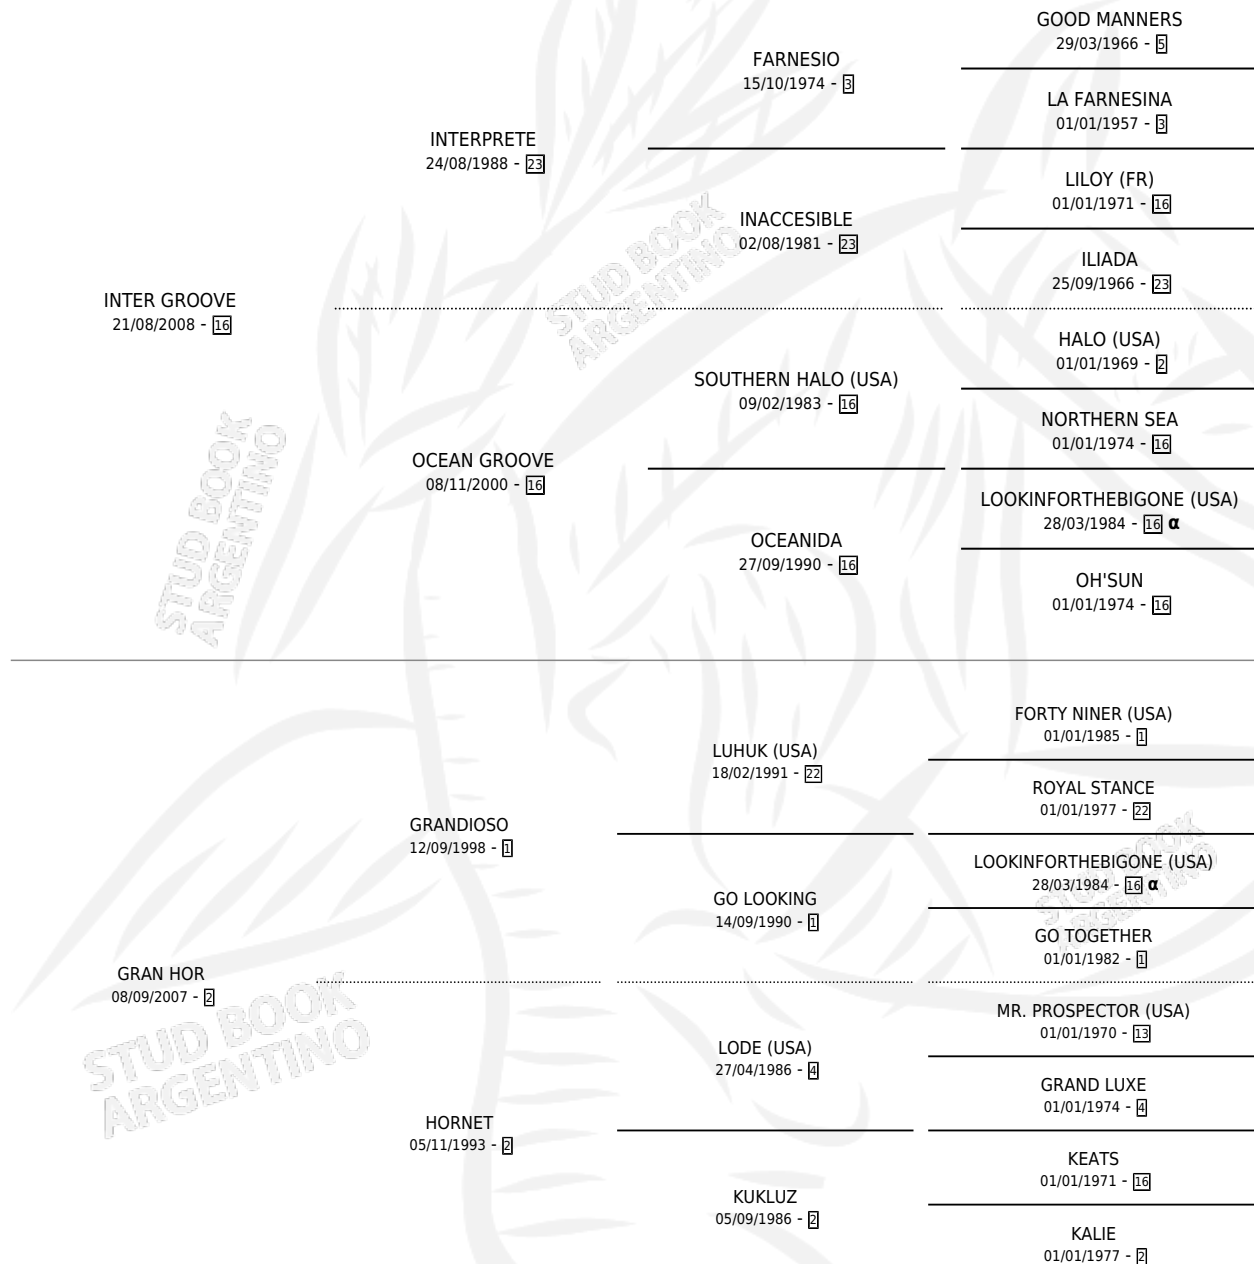

PALETIYERO

por INTER GROOVE y GRAN HOR por GRANDIOSO

Argentina · Macho · Alazan · SP · 13/11/2017
Familia 2-h · Volumen 43

ESTADO

TIPIFICACIÓN SANGUÍNEA	X
TIPIFICACIÓN POR ADN	✓
PASAPORTE	✓
IDENTIFICACIÓN POR MICROCHIP	✓
REPRODUCTOR	X

Lugar de nacimiento: Heptagono

Criador: Elizalde Oscar Miguel

PEDIGREE

INBREEDING : α

CAMPAÑA

Solo carreras oficiales de Argentina

POR EDAD

EDAD	CC	1°	2°	3°	4°	5°	NP	CLC	CLG	CLCG1	CLGG1	IMPORTE	GANANCIA / CC
4 AÑOS	7	2	2	1	2	0	0	0	0	0	0	\$736,750	\$105,250
TOTALES	7	2	2	1	2	0	0	0	0	0	0	\$736,750	\$105,250
%		28.6%	28.6%	14.3%	28.6%	0.0%	0.0%	0.0%	0.0%	0.0%	0.0%		

Ganador de 2 carreras en Palermo debutando - \$736,750, a los 4 años.

POR DISTANCIA

HIPODROMO	CC	1°	2°	3°	4°	5°	NP	CLC	CLG	CLCG1	CLGG1	IMPORTE
PALERMO	7	2	2	1	2	0	0	0	0	0	0	\$736,750
1000 MTS	7	2	2	1	2	0	0	0	0	0	0	\$736,750