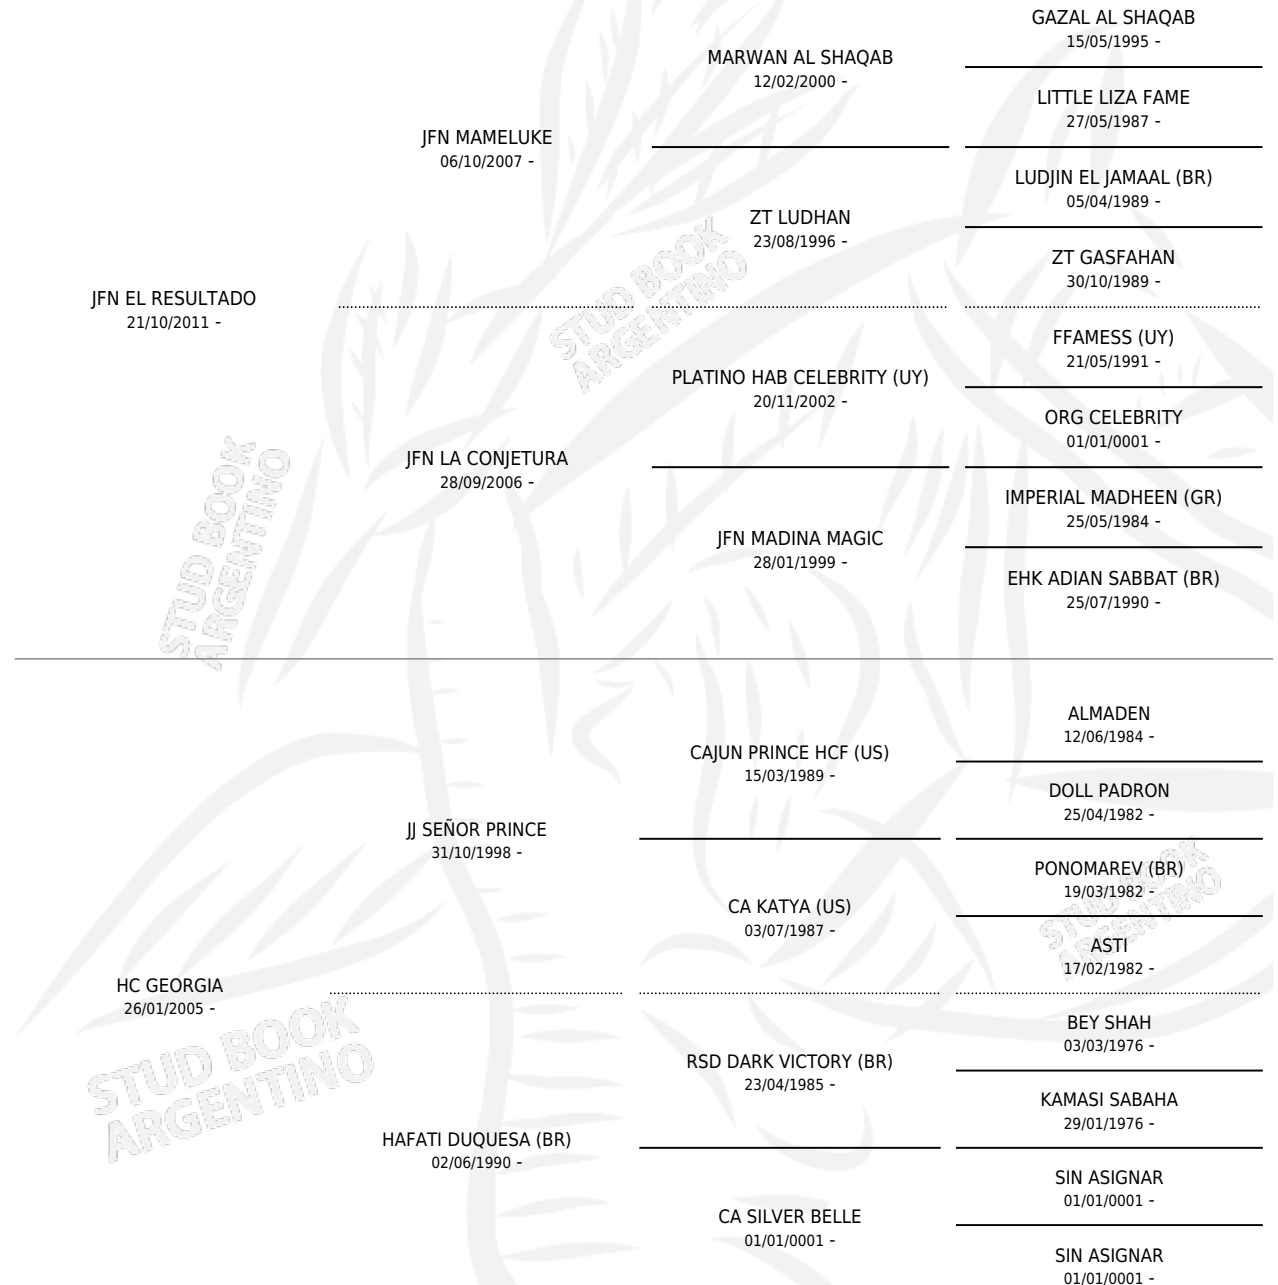

LP RASHA

por JFN EL RESULTADO y HC GEORGIA por JJ SEÑOR PRINCE

Argentina · Hembra · Zaino · AP · 30/12/2017
Familia · Volumen 43

ESTADO

TIPIFICACIÓN SANGUÍNEA	X
TIPIFICACIÓN POR ADN	X
PASAPORTE	X
IDENTIFICACIÓN POR MICROCHIP	X
REPRODUCTOR	X

Lugar de nacimiento: La Paz
Criador: Bueno Ricardo Javier

PEDIGREE

LP RASHA

Datos oficiales del Stud Book Argentino

Documento generado el 04/05/2026

studbook.org.ar