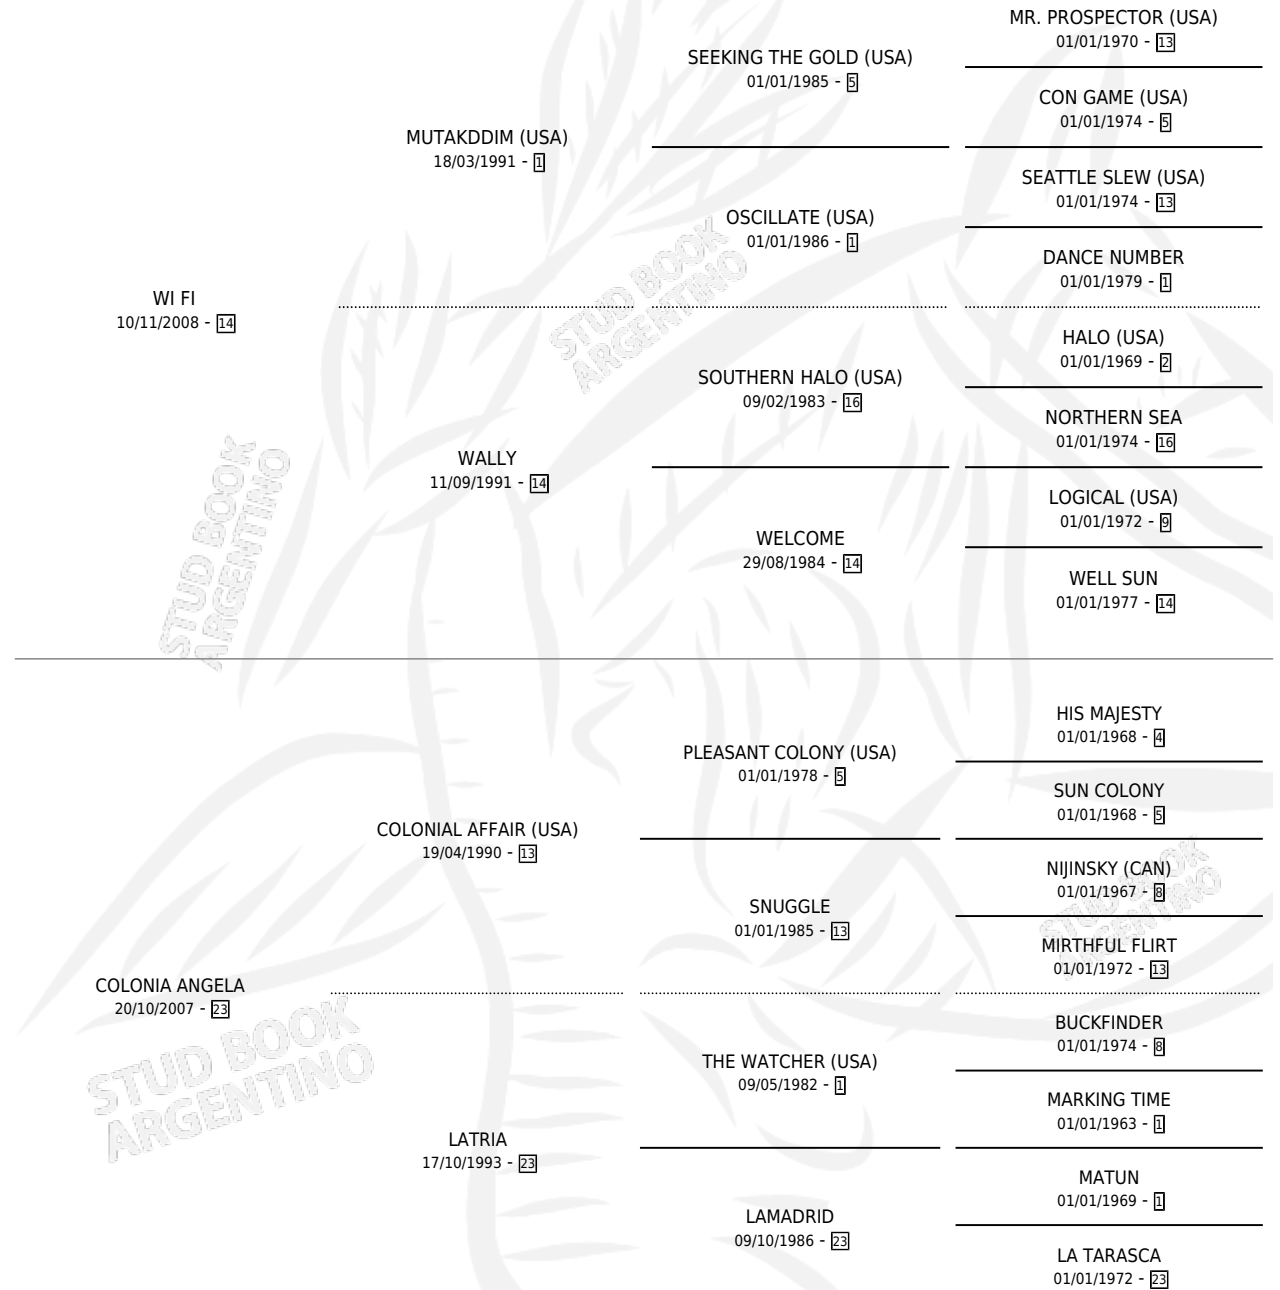

LA CAUTIVA M

por WI FI y COLONIA ANGELA por COLONIAL AFFAIR (USA)

Argentina · Hembra · Alazan · SP · 10/11/2017
Familia 23-a · Volumen 43

ESTADO

TIPIFICACIÓN SANGUÍNEA	X
TIPIFICACIÓN POR ADN	✓
PASAPORTE	✓
IDENTIFICACIÓN POR MICROCHIP	✓
REPRODUCTOR	X

Lugar de nacimiento: Pavan
Criador: Los Maumari

PEDIGREE

LA CAUTIVA M

Datos oficiales del Stud Book Argentino

Documento generado el 14/05/2026

studbook.org.ar