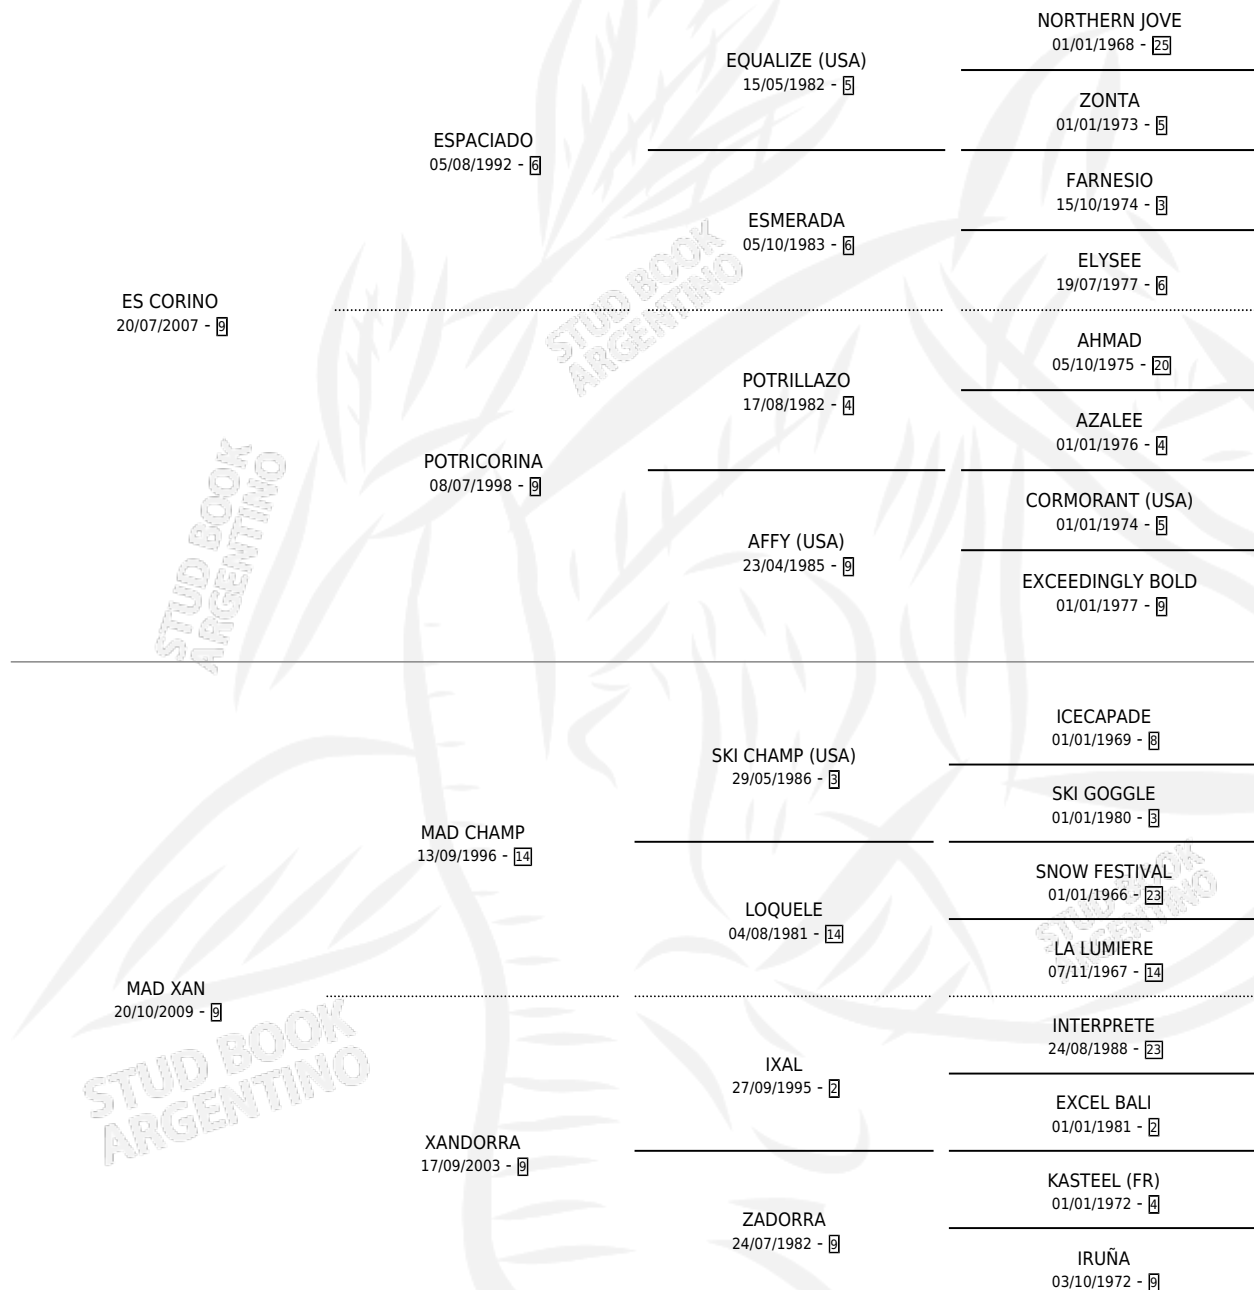

ES LAZARO

por ES CORINO y MAD XAN por MAD CHAMP

Argentina · Macho · Alazan · SP · 08/12/2017
Familia 9-g · Volumen 43

ESTADO

TIPIFICACIÓN SANGUÍNEA	X
TIPIFICACIÓN POR ADN	✓
PASAPORTE	✓
IDENTIFICACIÓN POR MICROCHIP	✓
REPRODUCTOR	X

Lugar de nacimiento: Tata

Criador: Ansalas Carlos Pedro, Seva Jose Francisco y Gonzalez Lazaro Alberto

PEDIGREE