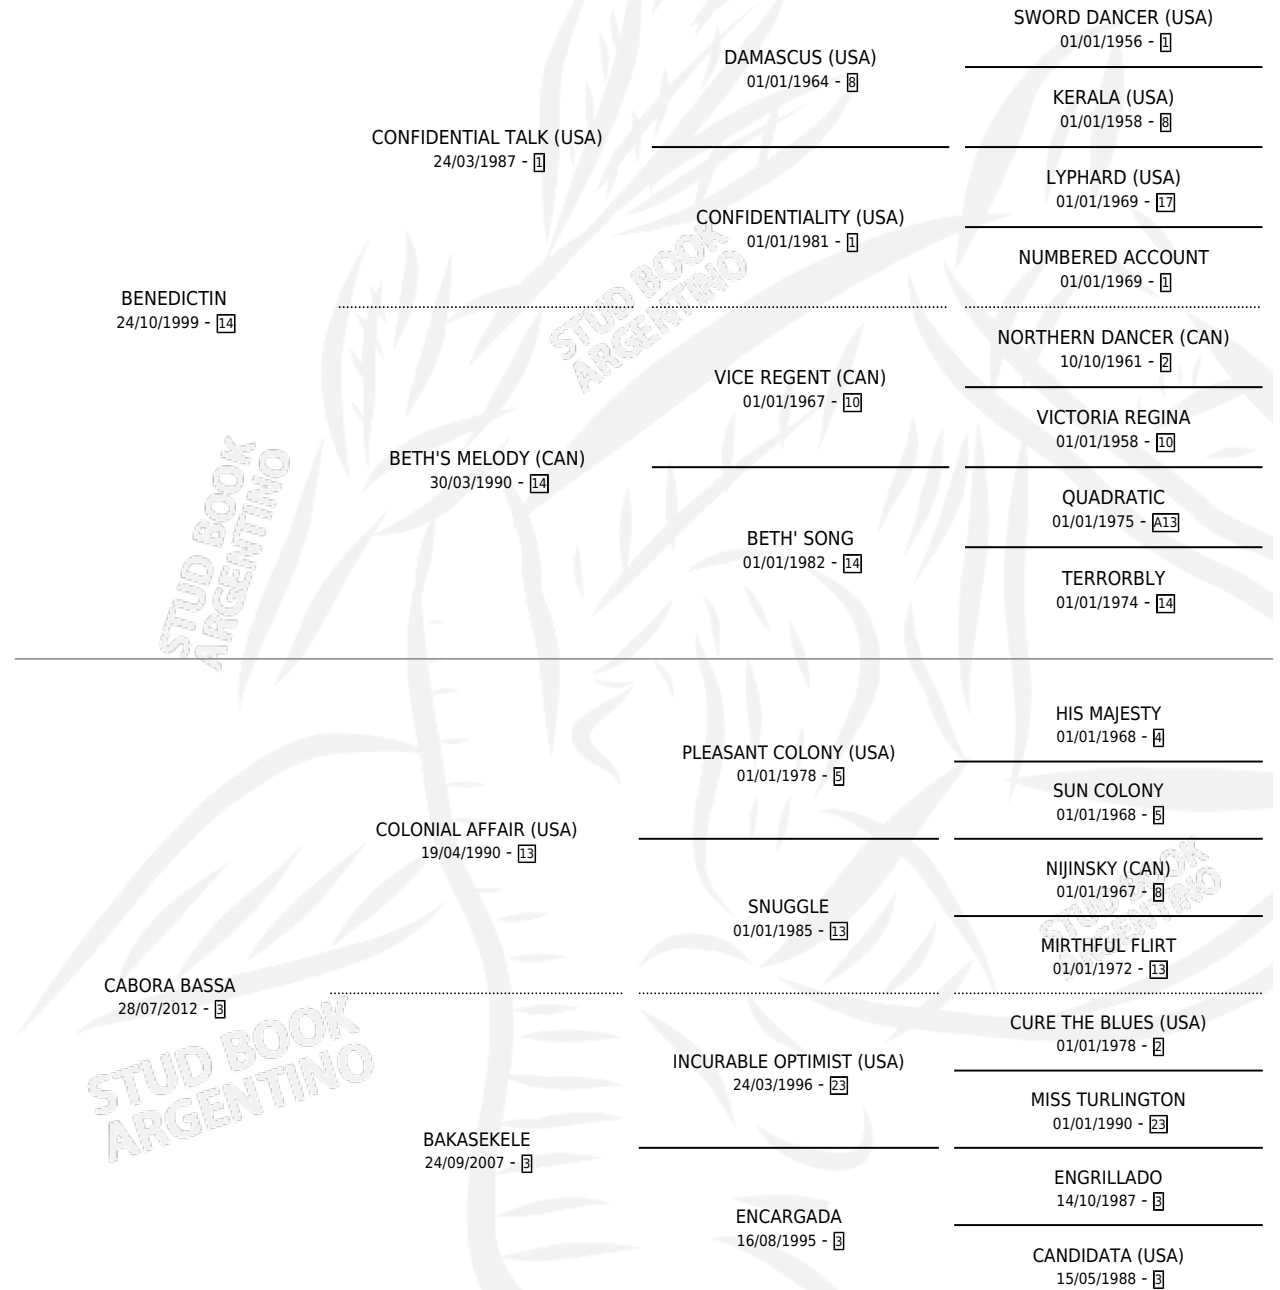

ABEL TIN

por **BENEDICTIN** y **CABORA BASSA** por **COLONIAL AFFAIR** (USA)

Argentina · Macho · Zaino · SP · 29/10/2017
Familia 3-i · Volumen 43

ESTADO

| | |
|------------------------------|---|
| TIPIFICACIÓN SANGUÍNEA | X |
| TIPIFICACIÓN POR ADN | X |
| PASAPORTE | X |
| IDENTIFICACIÓN POR MICROCHIP | X |
| REPRODUCTOR | X |

Lugar de nacimiento: Cariloo
Criador: Cariloo

PEDIGREE

ABEL TIN

Datos oficiales del Stud Book Argentino

Documento generado el 07/05/2026

studbook.org.ar