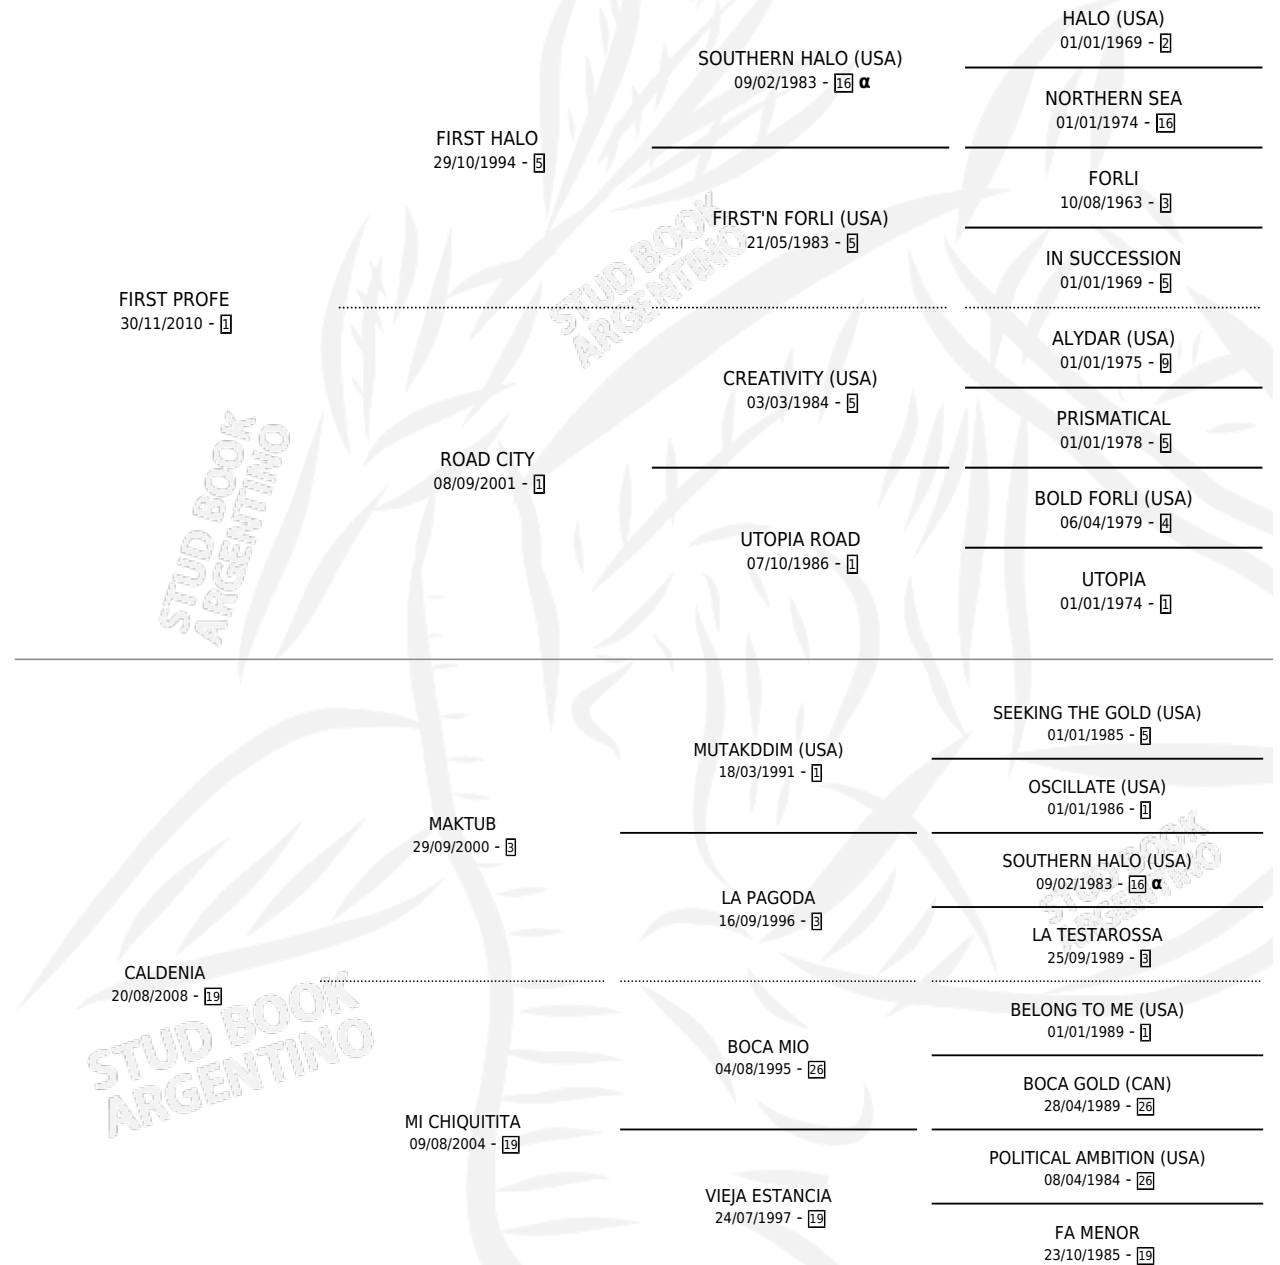

DIVINA FIRST

por **FIRST PROFE** y **CALDENIA** por **MAKTUB**

Argentina · Hembra · Zaino · SP · 10/12/2017
Familia 19 · Volumen 43

ESTADO

TIPIFICACIÓN SANGUÍNEA	X
TIPIFICACIÓN POR ADN	✓
PASAPORTE	✓
IDENTIFICACIÓN POR MICROCHIP	✓
REPRODUCTOR	X

Lugar de nacimiento: Adoracion De Anchorena
Criador: Los Cuatro Candados

PEDIGREE

INBREEDING : α

DIVINA FIRST

Datos oficiales del Stud Book Argentino

Documento generado el 28/04/2026

studbook.org.ar