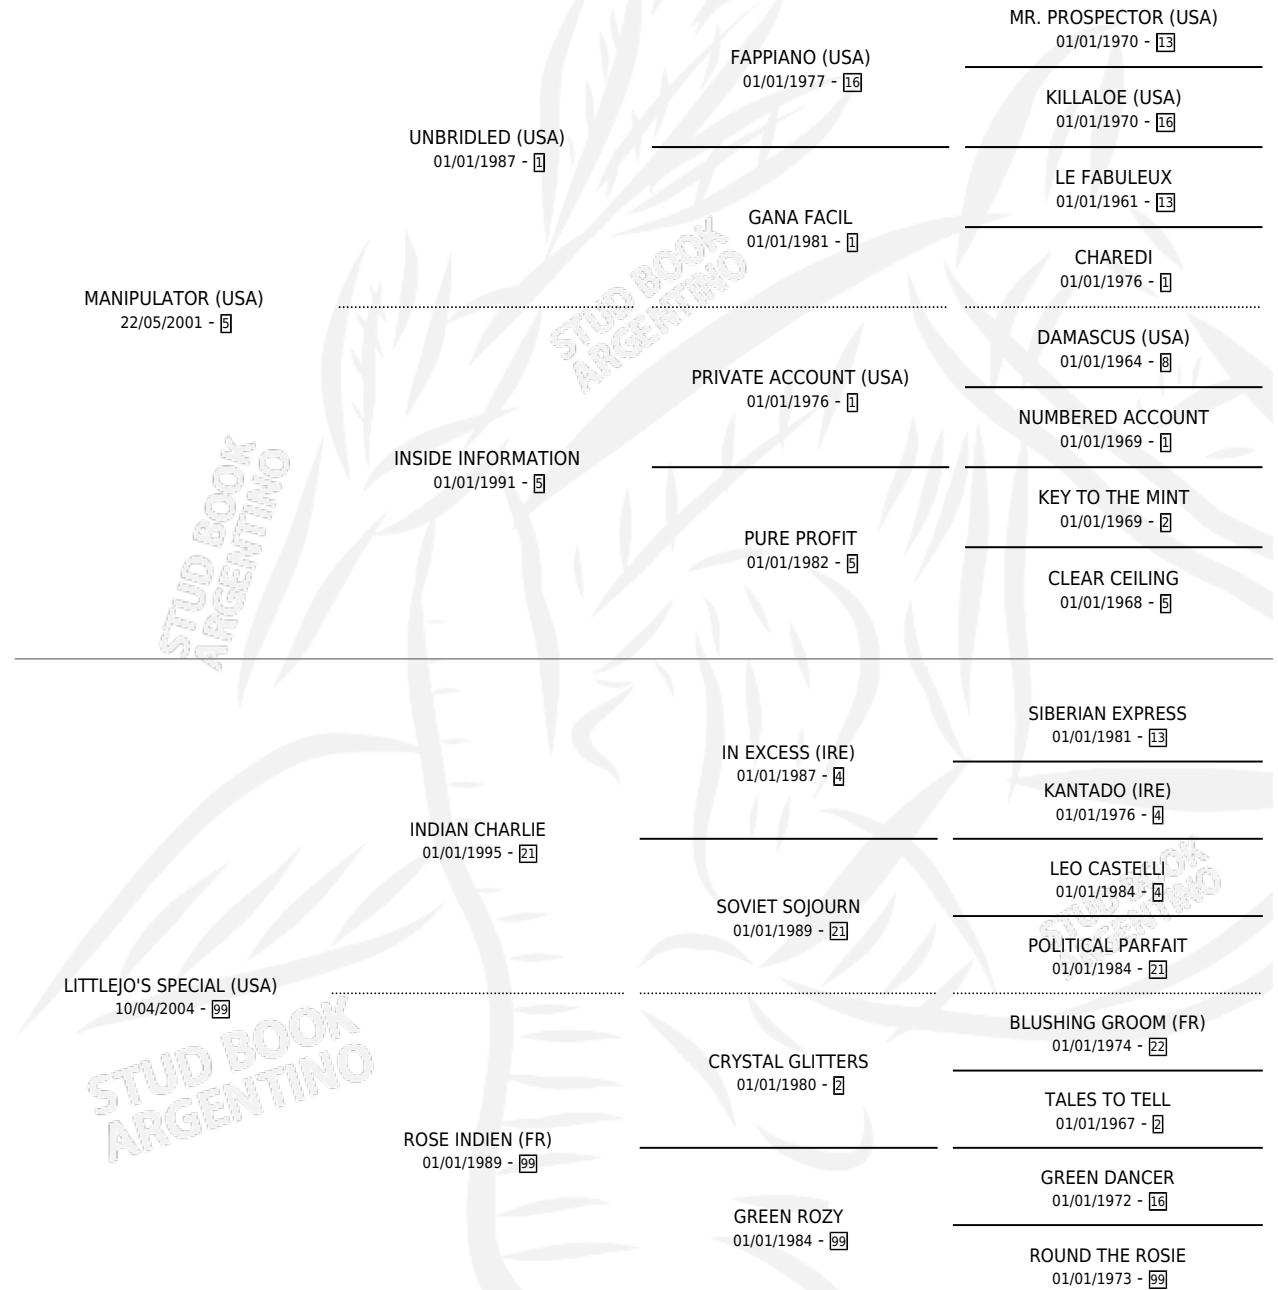

MAP ROMULO

por **MANIPULATOR (USA)** y **LITTLEJO'S SPECIAL (USA)**
por **INDIAN CHARLIE**

Argentina · Macho · Zaino · SP · 17/10/2017
Familia 99 · Volumen 43

ESTADO

TIPIFICACIÓN SANGUÍNEA	X
TIPIFICACIÓN POR ADN	✓
PASAPORTE	✓
IDENTIFICACIÓN POR MICROCHIP	✓
REPRODUCTOR	X

Lugar de nacimiento: Meraki
Criador: La Pasion

PEDIGREE

CAMPAÑA

Solo carreras oficiales de Argentina

POR EDAD

EDAD	CC	1°	2°	3°	4°	5°	NP	CLC	CLG	CLCG1	CLGG1	IMPORTE	GANANCIA / CC
4 AÑOS	1	0	0	0	0	1	0	0	0	0	0	\$3,613	\$3,613
TOTALES	1	0	0	0	0	1	0	0	0	0	0	\$3,613	\$3,613
%		0.0%	0.0%	0.0%	0.0%	100%	0.0%	0.0%	0.0%	0.0%	0.0%		