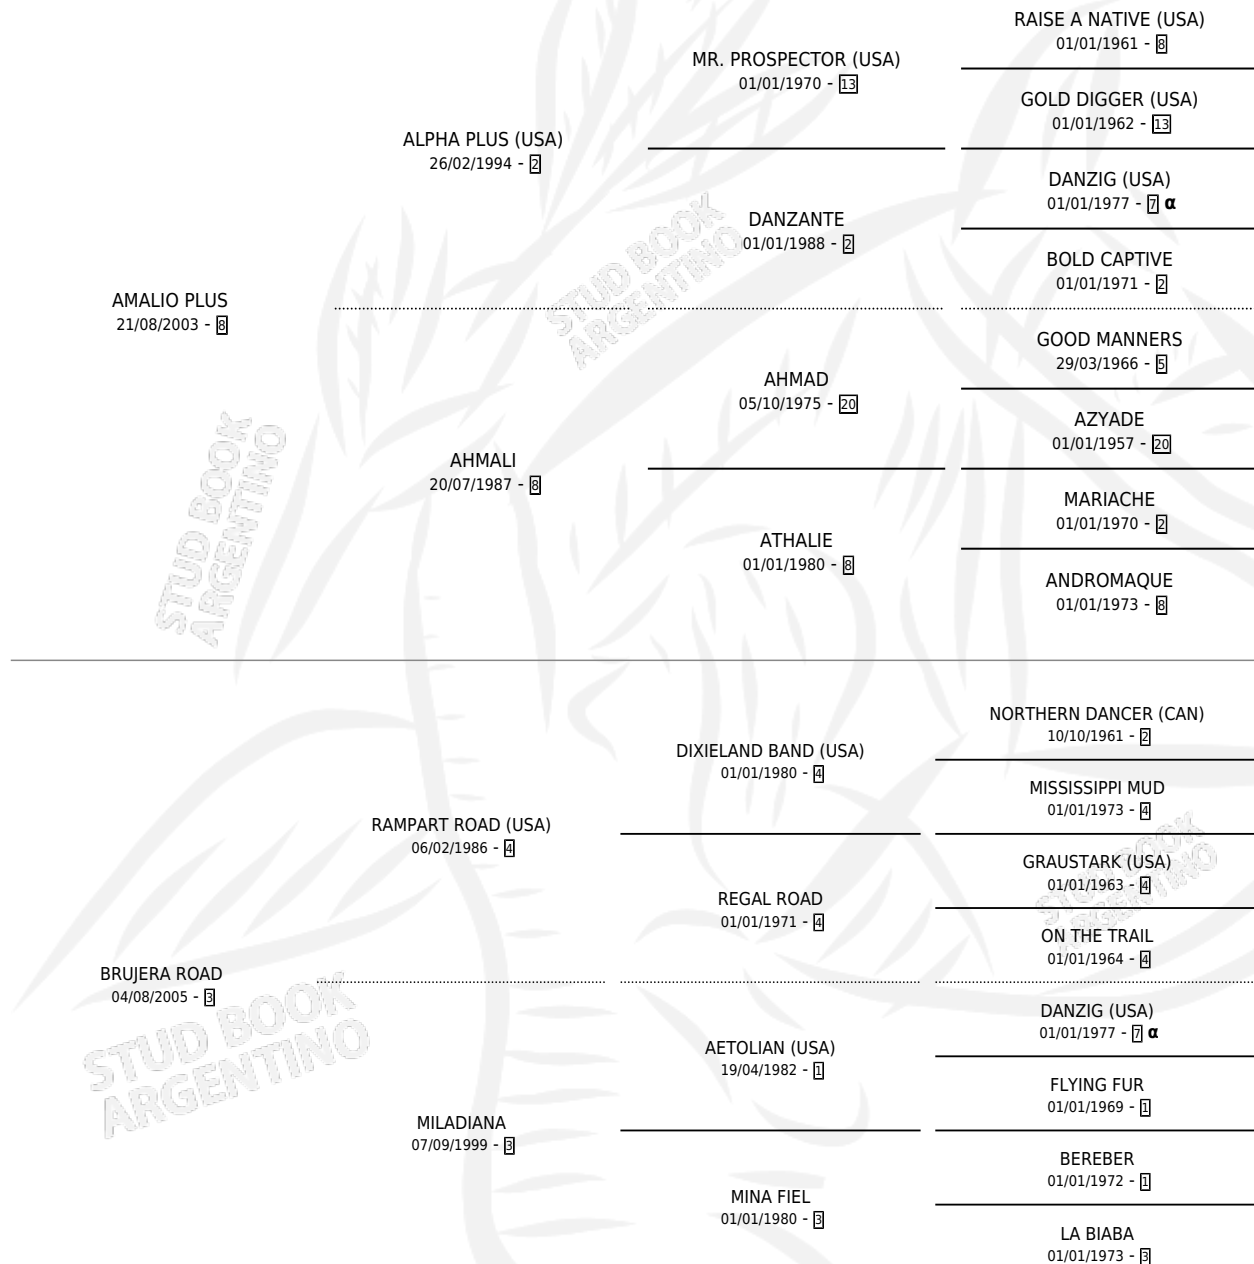

HECHICERA PLUS

por **AMALIO PLUS** y **BRUJERA ROAD** por **RAMPART ROAD**
(USA)

Argentina · Hembra · Zaino · SP · 10/11/2017
Familia 3-h · Volumen 43

ESTADO

TIPIFICACIÓN SANGUÍNEA	X
TIPIFICACIÓN POR ADN	✓
PASAPORTE	X
IDENTIFICACIÓN POR MICROCHIP	✓
REPRODUCTOR	✓

Lugar de nacimiento: El Elegido
Criador: Bolatti Patricia Silvia

PEDIGREE

INBREEDING : α