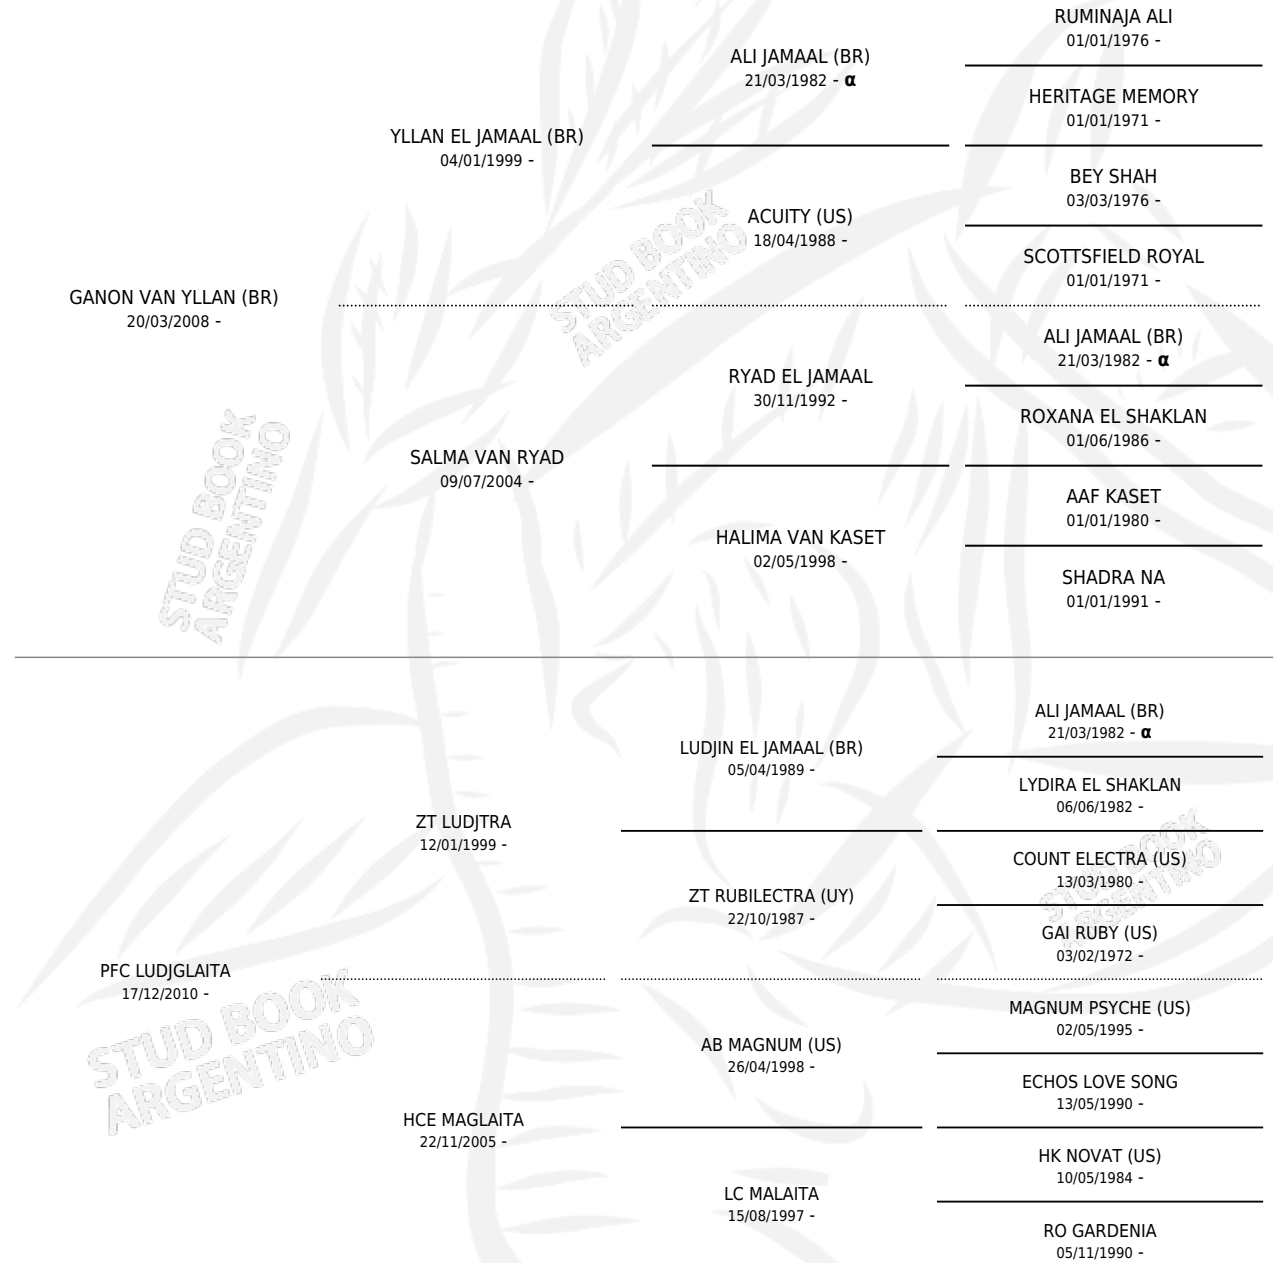

SM CANITO

por GANON VAN YLLAN (BR) y PFC LUDJGLAITA por ZT LUDJTRA

Argentina · Macho · Tordillo · AP · 05/12/2017
Familia · Volumen 43

ESTADO

TIPIFICACIÓN SANGUÍNEA	X
TIPIFICACIÓN POR ADN	X
PASAPORTE	X
IDENTIFICACIÓN POR MICROCHIP	X
REPRODUCTOR	X

Lugar de nacimiento: Maalesh
Criador: Maalesh

PEDIGREE

INBREEDING : α