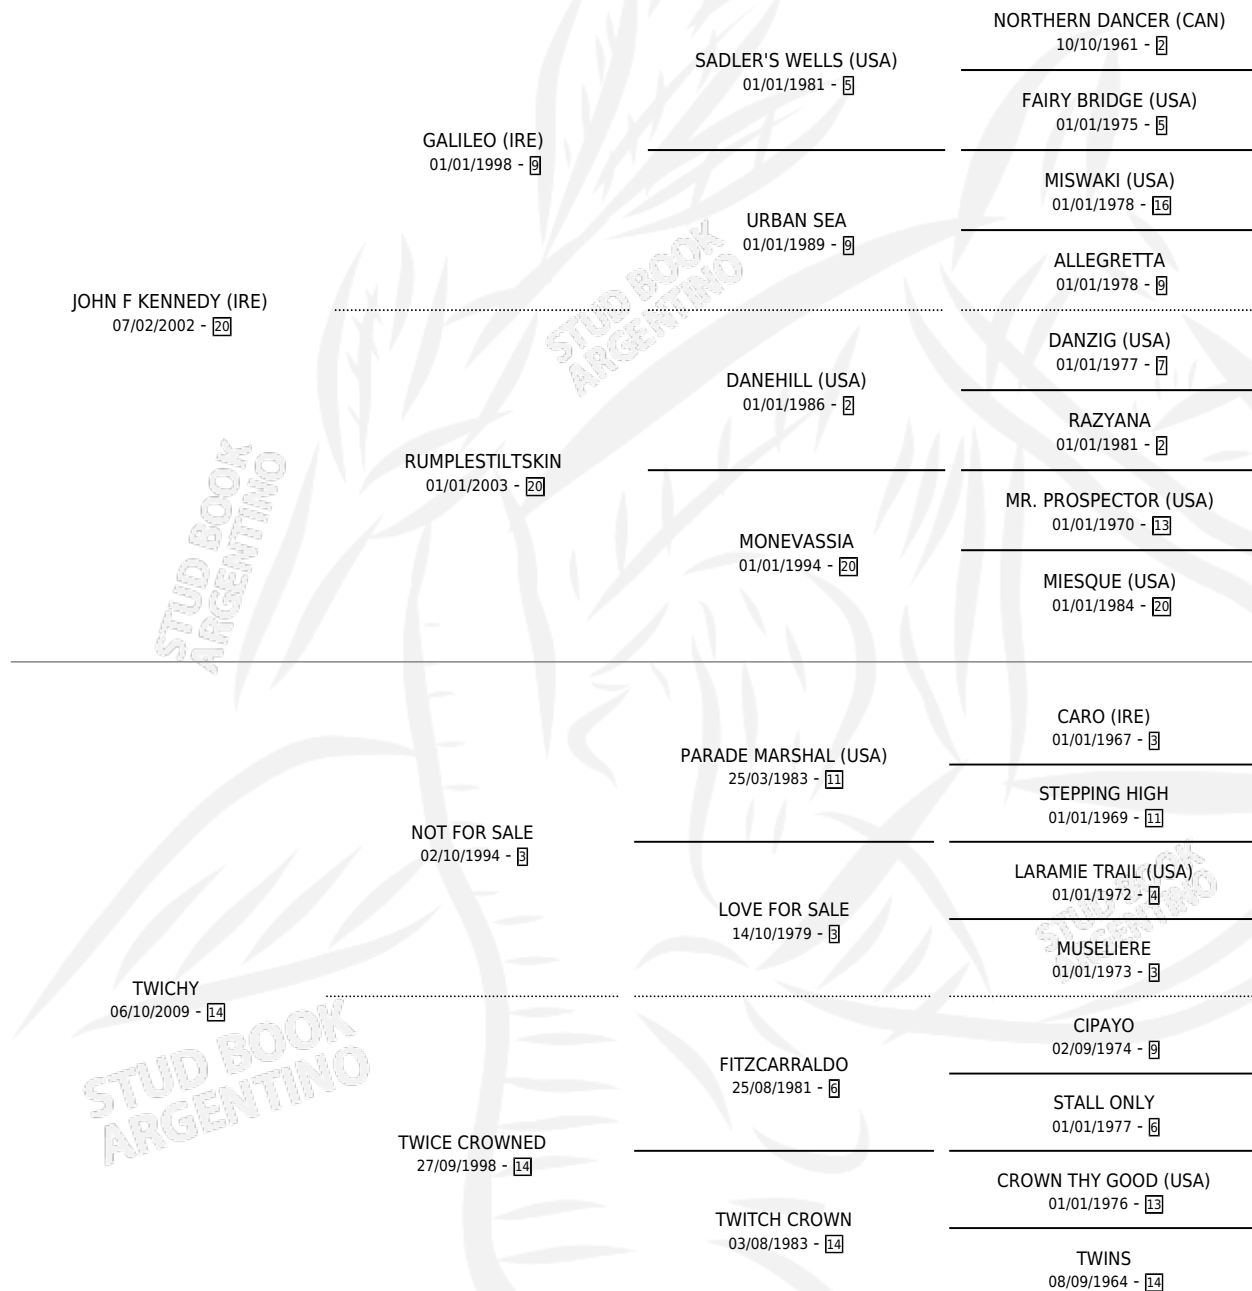

KENNYA TWICH

por JOHN F KENNEDY (IRE) y TWICHY por NOT FOR SALE

Argentina · Hembra · Zaino · SP · 28/10/2017
Familia 14-c · Volumen 43

ESTADO

TIPIFICACIÓN SANGUÍNEA	X
TIPIFICACIÓN POR ADN	✓
PASAPORTE	✓
IDENTIFICACIÓN POR MICROCHIP	✓
REPRODUCTOR	✓

Lugar de nacimiento: Juntos A La Par
Criador: Smirsich Gerardo Luis

PEDIGREE

CAMPAÑA

Solo carreras oficiales de Argentina

POR EDAD

EDAD	CC	1°	2°	3°	4°	5°	NP	CLC	CLG	CLCG1	CLGG1	IMPORTE	GANANCIA / CC
3 AÑOS	4	0	0	0	0	0	4	0	0	0	0	\$0	\$0
4 AÑOS	3	0	0	0	0	0	3	0	0	0	0	\$0	\$0
5 AÑOS	1	0	0	0	0	0	1	0	0	0	0	\$0	\$0
TOTALES	8	0	0	0	0	0	8	0	0	0	0	\$0	\$0
%		0.0%	0.0%	0.0%	0.0%	0.0%	100%	0.0%	0.0%	0.0%	0.0%		