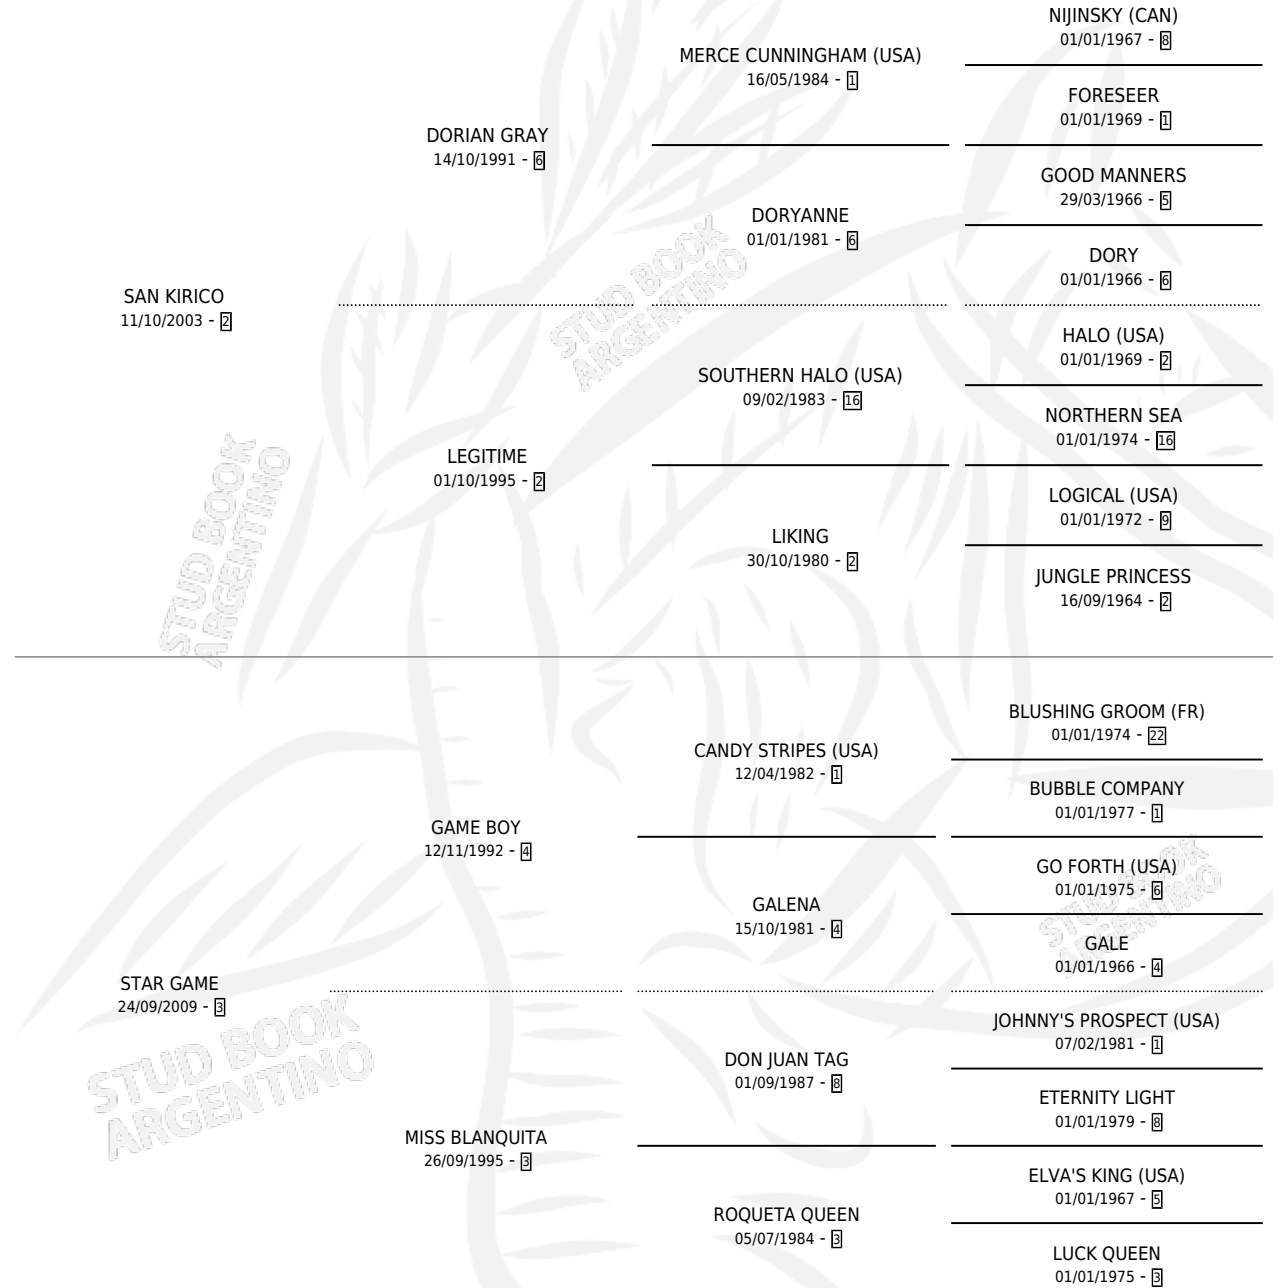

SAN GUILLERMO

por SAN KIRICO y STAR GAME por GAME BOY

Argentina · Macho · Zaino · SP · 08/12/2017
Familia 3-e · Volumen 43

ESTADO

| | |
|------------------------------|---|
| TIPIFICACIÓN SANGUÍNEA | X |
| TIPIFICACIÓN POR ADN | ✓ |
| PASAPORTE | X |
| IDENTIFICACIÓN POR MICROCHIP | ✓ |
| REPRODUCTOR | X |

Lugar de nacimiento: Masama
Criador: Alomar Sebastian Hugo

PEDIGREE

SAN GUILLERMO

Datos oficiales del Stud Book Argentino

Documento generado el 05/05/2026

studbook.org.ar