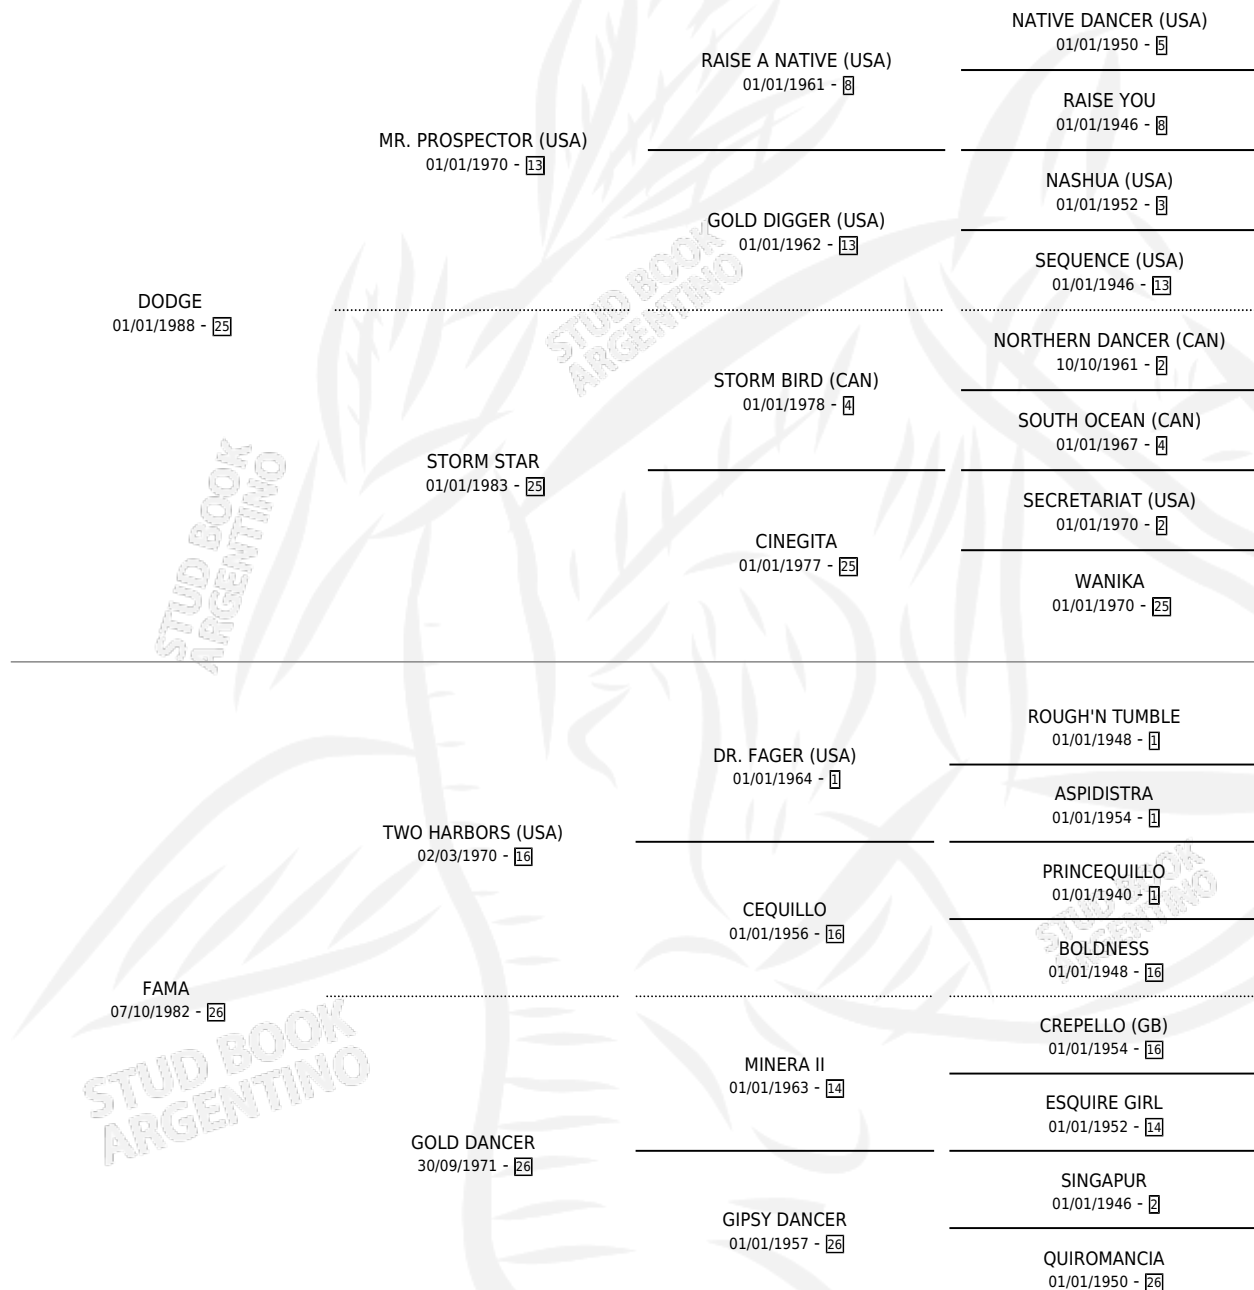

TIMBER SLEW

por DODGE y FAMA por TWO HARBORS (USA)

Argentina · Hembra · No Consigna · SP · 01/01/1997
Familia 99 · Volumen 36

ESTADO

TIPIFICACIÓN SANGUÍNEA	X
TIPIFICACIÓN POR ADN	X
PASAPORTE	X
IDENTIFICACIÓN POR MICROCHIP	X
REPRODUCTOR	X

Lugar de nacimiento: Campo particular

Criador: Sin dato

~

HIJOS

	MACHOS	HEMBRAS
1 NACIERON	0	1
SIN ACTUACIONES		

PEDIGREE

TIMBER SLEW

Datos oficiales del Stud Book Argentino