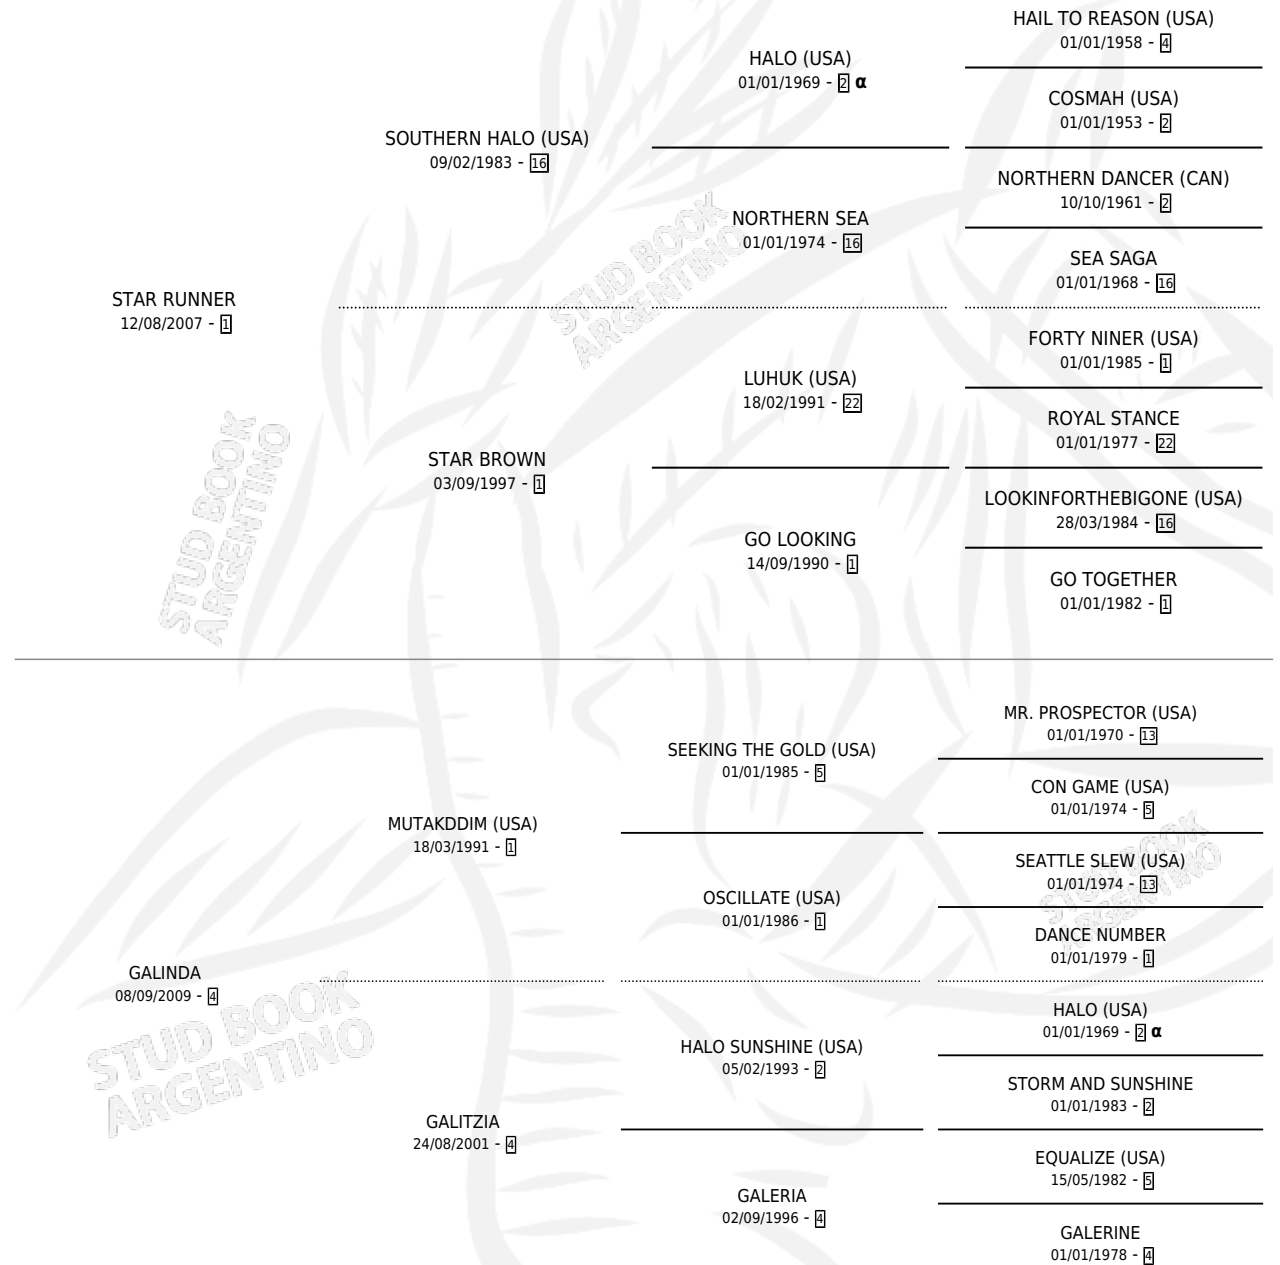

GALINDA STAR

por STAR RUNNER y GALINDA por MUTAKDDIM (USA)

Argentina · Hembra · Alazan · SP · 18/10/2017
Familia 4-k · Volumen 43

ESTADO

TIPIFICACIÓN SANGUÍNEA	X
TIPIFICACIÓN POR ADN	✓
PASAPORTE	✓
IDENTIFICACIÓN POR MICROCHIP	✓
REPRODUCTOR	X

Lugar de nacimiento: El Tala

Criador: Crespo Ana Maria y Crespo Felix Eduardo

PEDIGREE

INBREEDING : α

CAMPAÑA

Solo carreras oficiales de Argentina

POR EDAD

EDAD	CC	1°	2°	3°	4°	5°	NP	CLC	CLG	CLCG1	CLGG1	IMPORTE	GANANCIA / CC
3 AÑOS	1	0	0	0	0	0	1	0	0	0	0	\$0	\$0
TOTALES	1	0	0	0	0	0	1	0	0	0	0	\$0	\$0
%		0.0%	0.0%	0.0%	0.0%	0.0%	100%	0.0%	0.0%	0.0%	0.0%		