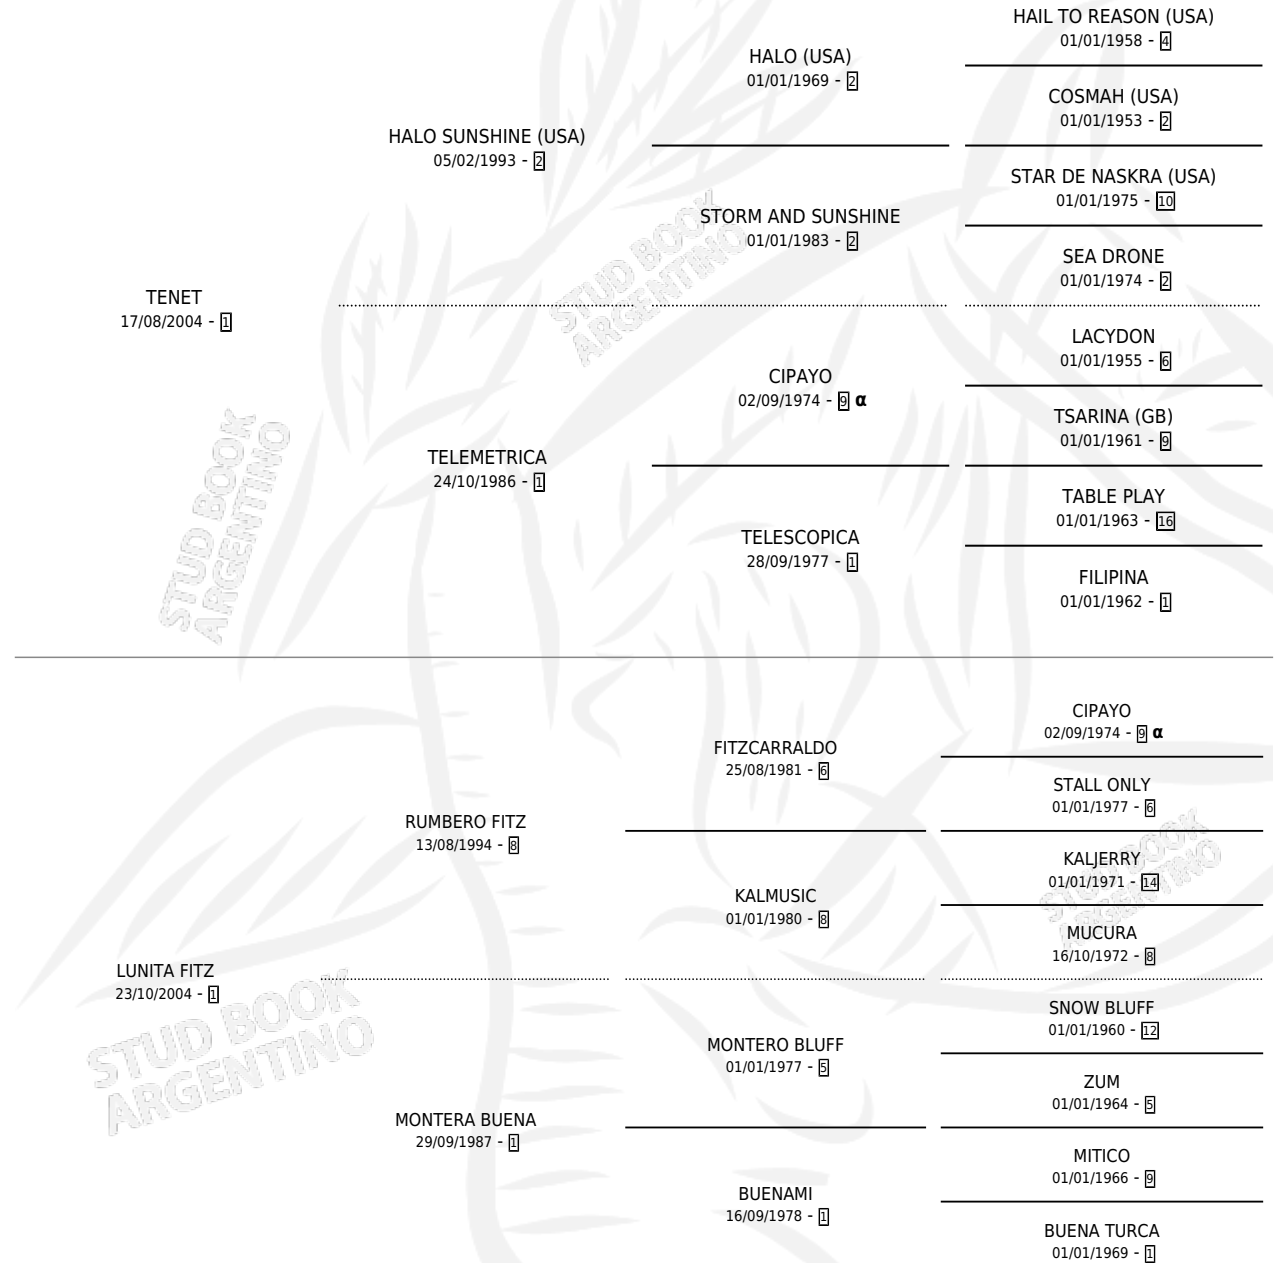

PAMPERO NET

por TENET y LUNITA FITZ por RUMBERO FITZ

Argentina · Macho · Zaino · SP · 21/12/2017
Familia 1 · Volumen 43

ESTADO

TIPIFICACIÓN SANGUÍNEA	X
TIPIFICACIÓN POR ADN	X
PASAPORTE	X
IDENTIFICACIÓN POR MICROCHIP	X
REPRODUCTOR	X

Lugar de nacimiento: La Inesita
Criador: Golia Oscar Alfredo

PEDIGREE

INBREEDING : α

PAMPERO NET

Datos oficiales del Stud Book Argentino

Documento generado el 09/05/2026

studbook.org.ar