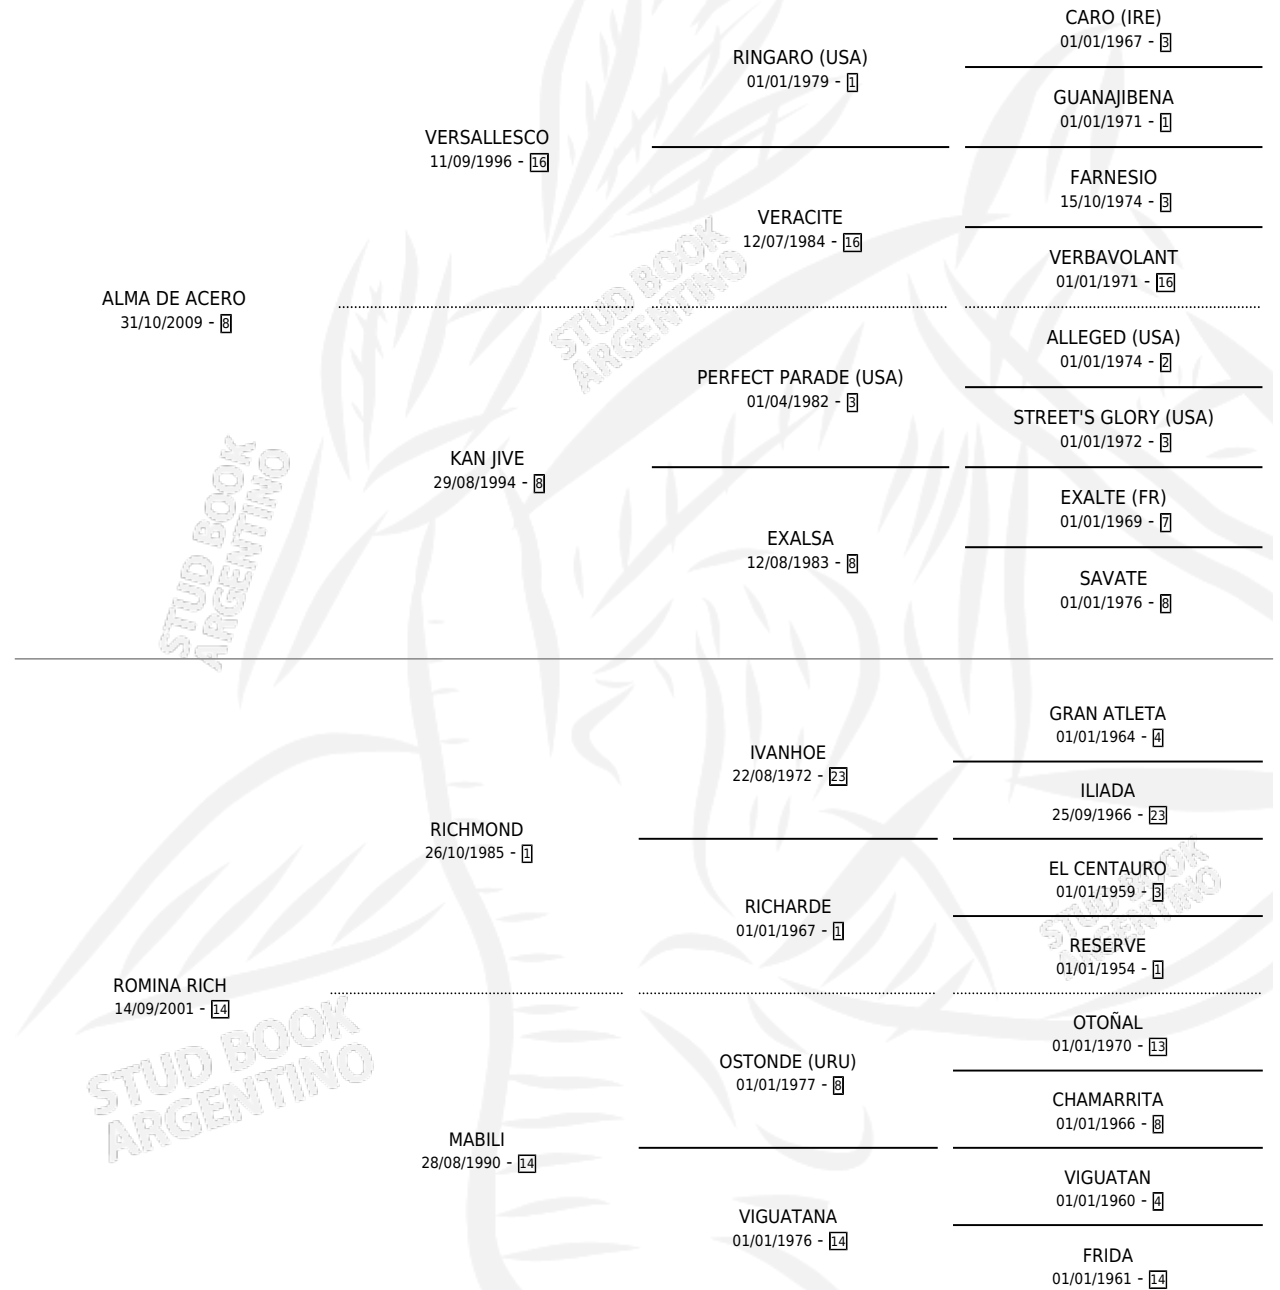

ALMA MORENA

por ALMA DE ACERO y ROMINA RICH por RICHMOND

Argentina · Hembra · Zaino Doradillo · SP · 18/12/2017
Familia 14 · Volumen 43

ESTADO

TIPIFICACIÓN SANGUÍNEA	X
TIPIFICACIÓN POR ADN	X
PASAPORTE	X
IDENTIFICACIÓN POR MICROCHIP	X
REPRODUCTOR	X

Lugar de nacimiento: Campo particular

Criador: Rambau Daniel A.

PEDIGREE