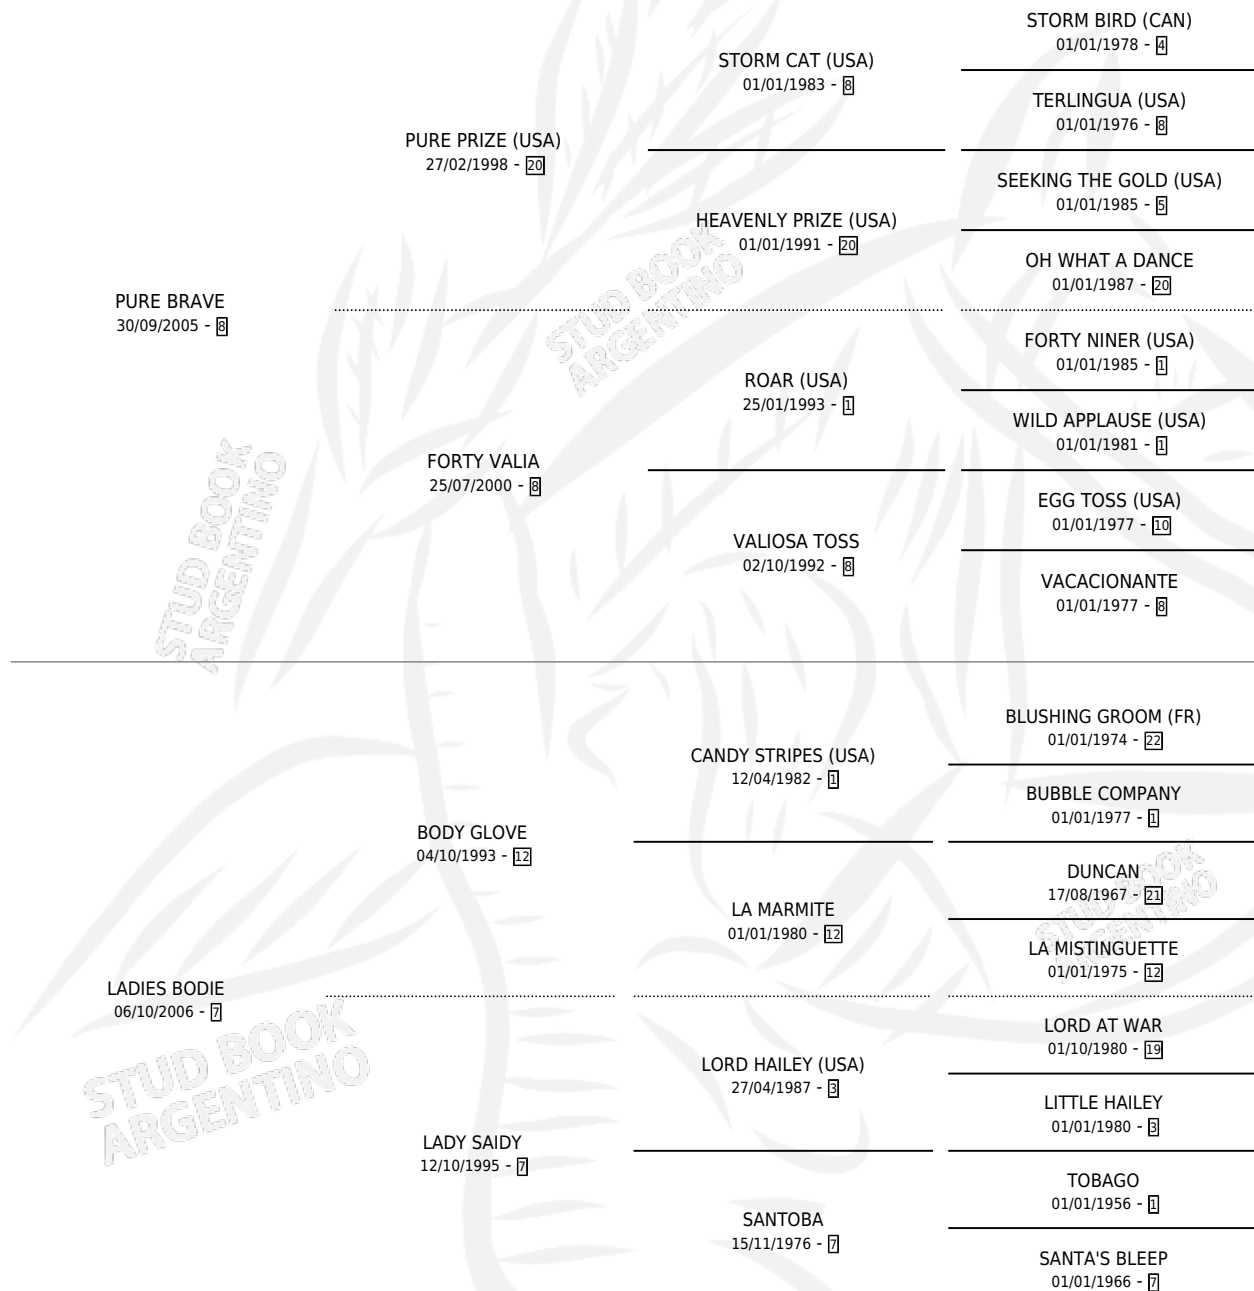

LADIES MERCHU

por PURE BRAVE y LADIES BODIE por BODY GLOVE

Argentina · Hembra · Zaino · SP · 09/12/2017
Familia 7-a · Volumen 43

ESTADO

TIPIFICACIÓN SANGUÍNEA	X
TIPIFICACIÓN POR ADN	X
PASAPORTE	X
IDENTIFICACIÓN POR MICROCHIP	X
REPRODUCTOR	X

Lugar de nacimiento: Arco Iris

Criador: Gonzalez Alvaro

PEDIGREE