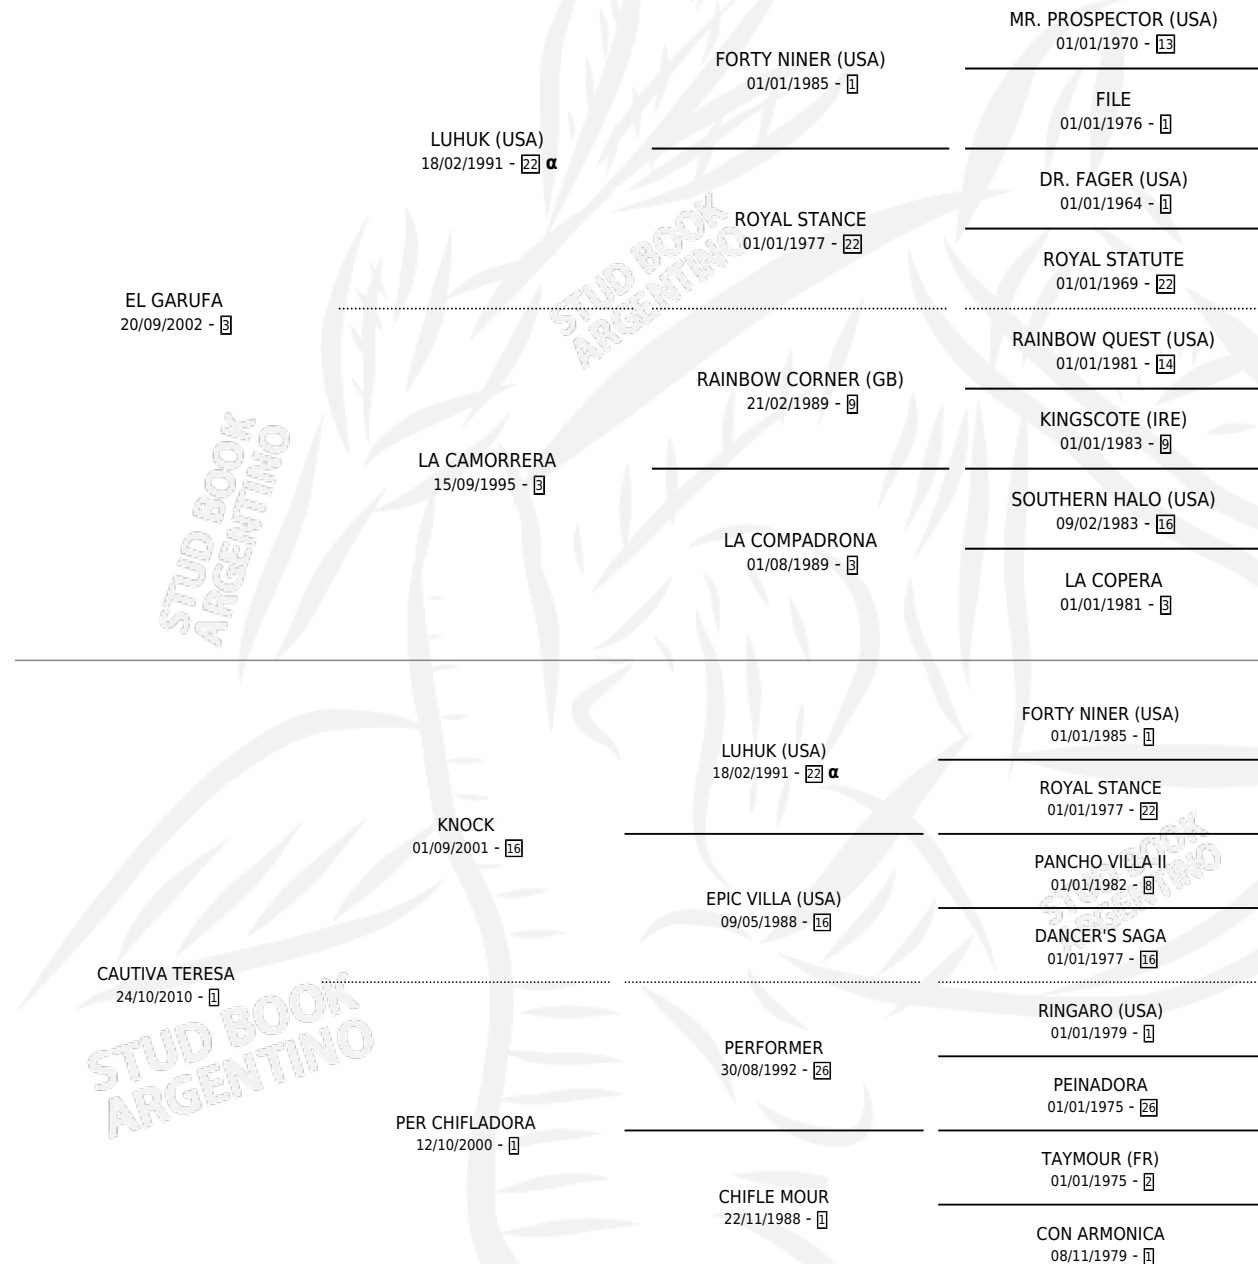

PEBETA CAUTIVA

por EL GARUFA y CAUTIVA TERESA por KNOCK

PEDIGREE

Argentina · Hembra · Zaino · SP · 20/12/2017
Familia 1-b · Volumen 43

ESTADO

TIPIFICACIÓN SANGUÍNEA	X
TIPIFICACIÓN POR ADN	✓
PASAPORTE	✓
IDENTIFICACIÓN POR MICROCHIP	✓
REPRODUCTOR	✓

Lugar de nacimiento: Don Simon
Criador: Olariaga Jorge Andres

~

HIJOS

	MACHOS	HEMBRAS
1 NACIERON	0	1
SIN ACTUACIONES		

INBREEDING : α

CAMPAÑA

Solo carreras oficiales de Argentina

POR EDAD