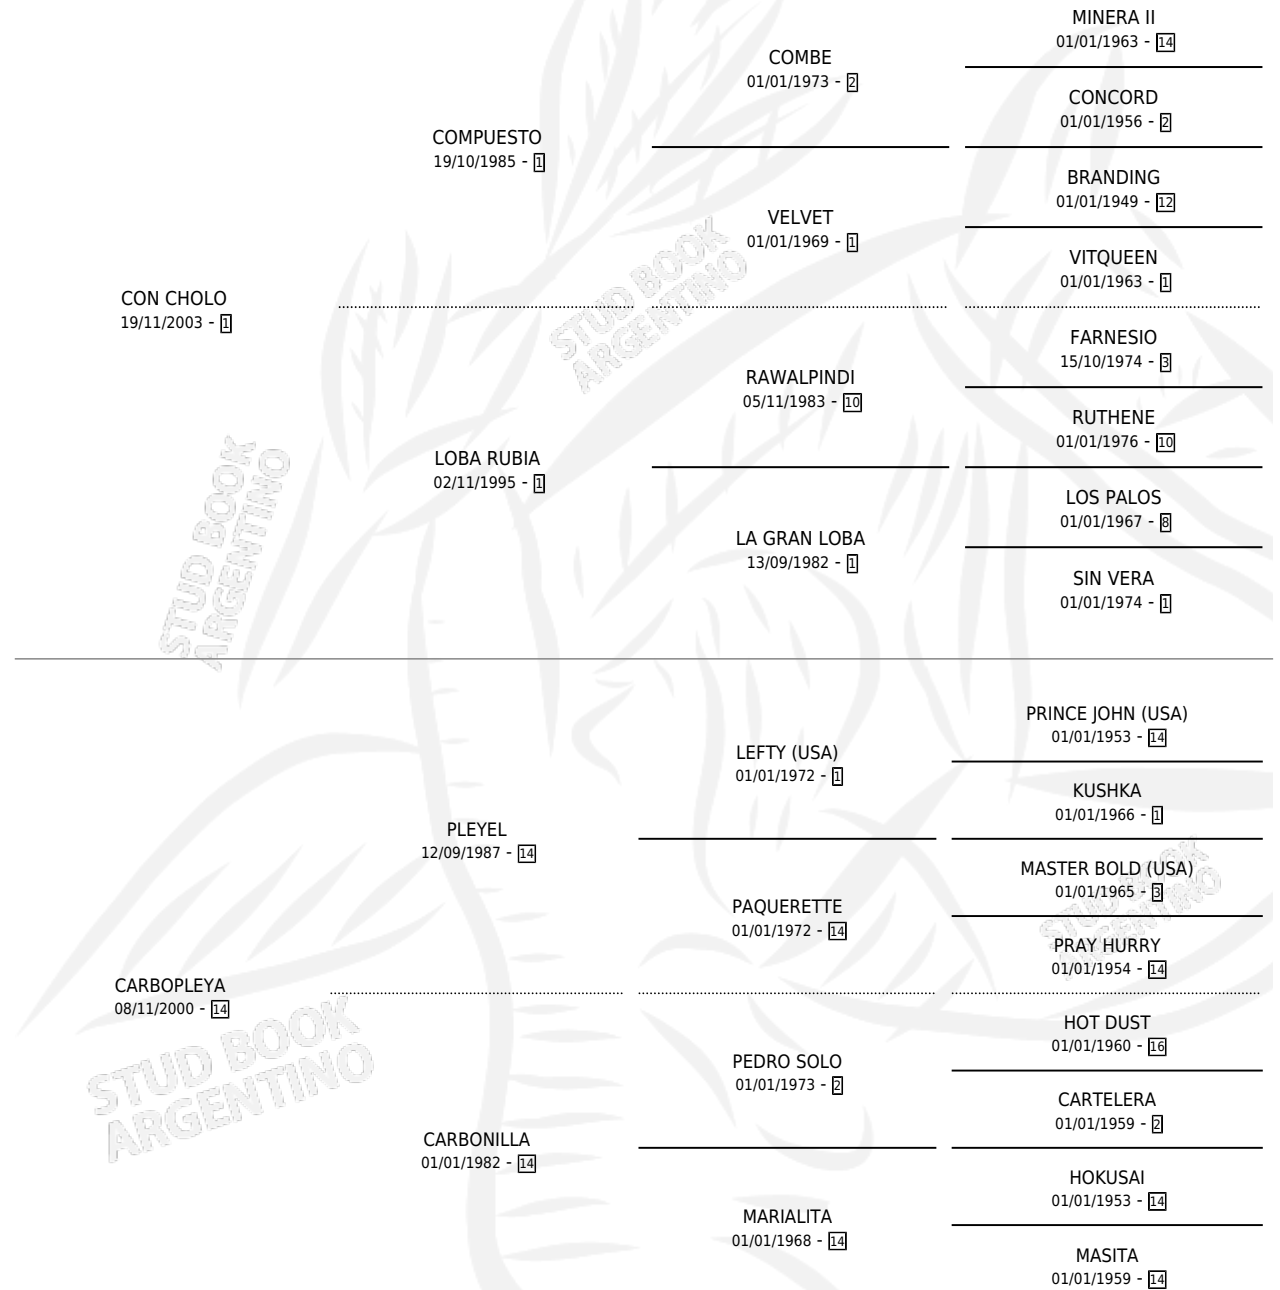

RUBIA PINTONA

por CON CHOLO y CARBOPLEYA por PLEYEL

Argentina · Hembra · Alazan · SP · 19/12/2017
Familia 14-f · Volumen 43

ESTADO

TIPIFICACIÓN SANGUÍNEA	X
TIPIFICACIÓN POR ADN	X
PASAPORTE	X
IDENTIFICACIÓN POR MICROCHIP	X
REPRODUCTOR	X

Lugar de nacimiento: La Posta Vieja

Criador: Perez Jorge Marco

PEDIGREE

RUBIA PINTONA

Datos oficiales del Stud Book Argentino

Documento generado el 09/05/2026

studbook.org.ar