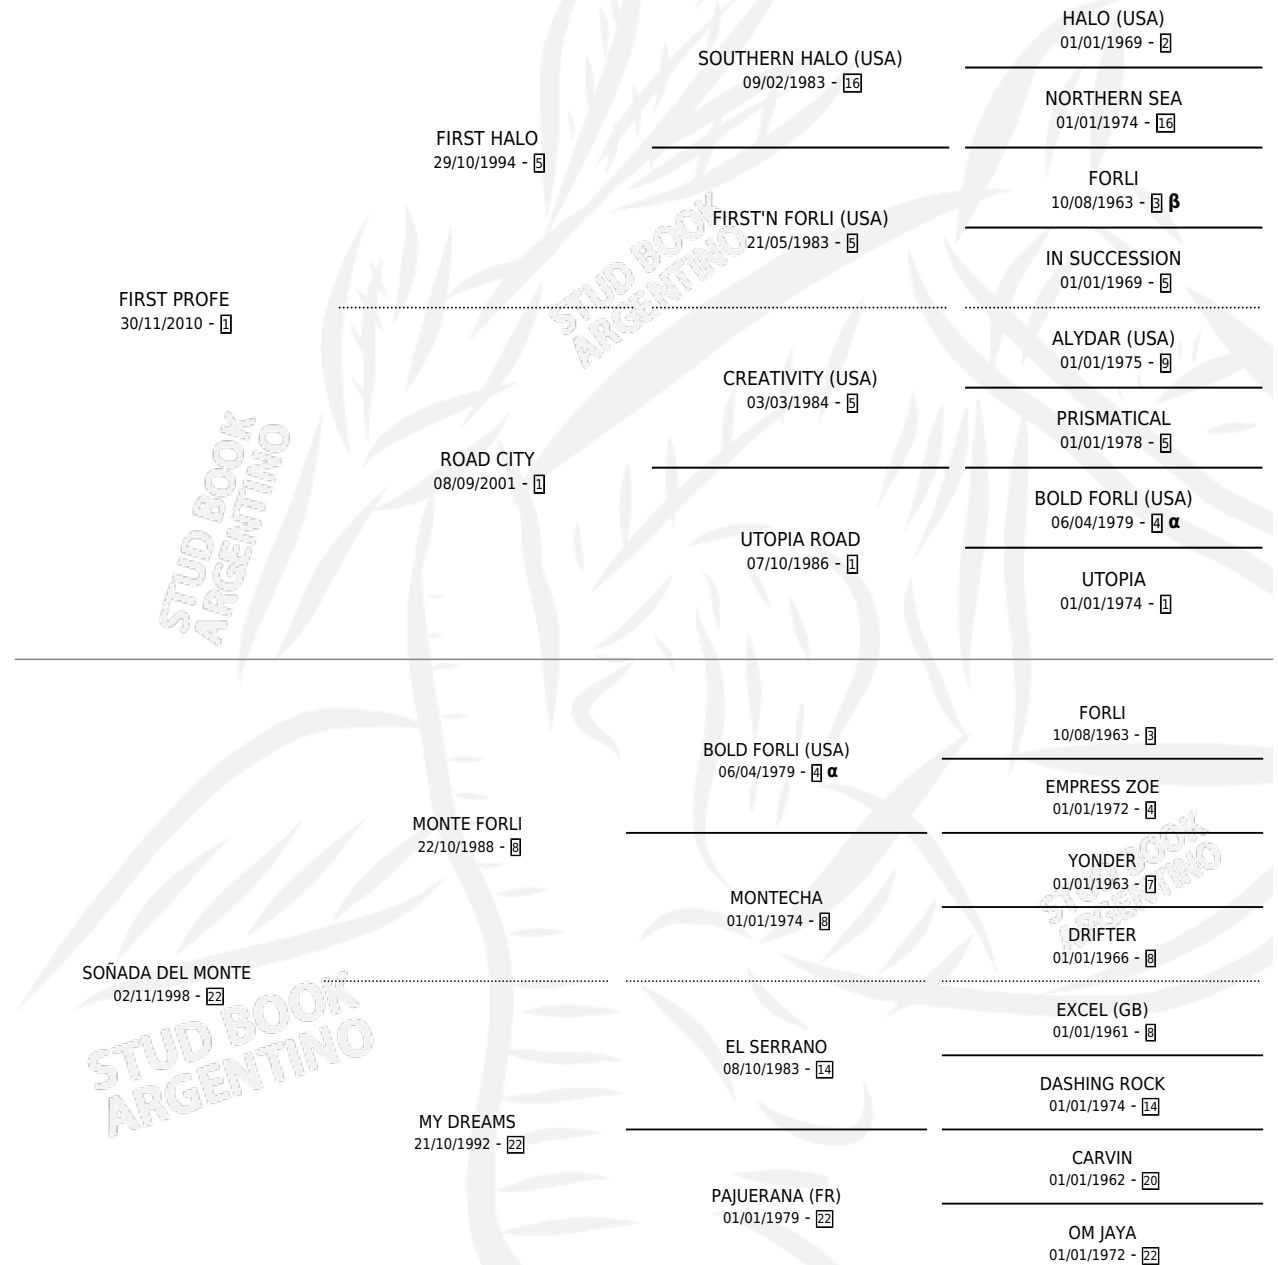

SOÑADO FIRST

por **FIRST PROFE** y **SOÑADA DEL MONTE** por **MONTE FORLI**

Argentina · Macho · Zaino · SP · 17/10/2017
Familia 22-a · Volumen 43

ESTADO

TIPIFICACIÓN SANGUÍNEA	X
TIPIFICACIÓN POR ADN	✓
PASAPORTE	X
IDENTIFICACIÓN POR MICROCHIP	✓
REPRODUCTOR	X

Lugar de nacimiento: Adoracion De Anchorena
Criador: Adoracion De Anchorena

PEDIGREE

INBREEDING : α, β

SOÑADO FIRST

Datos oficiales del Stud Book Argentino

Documento generado el 25/04/2026

studbook.org.ar