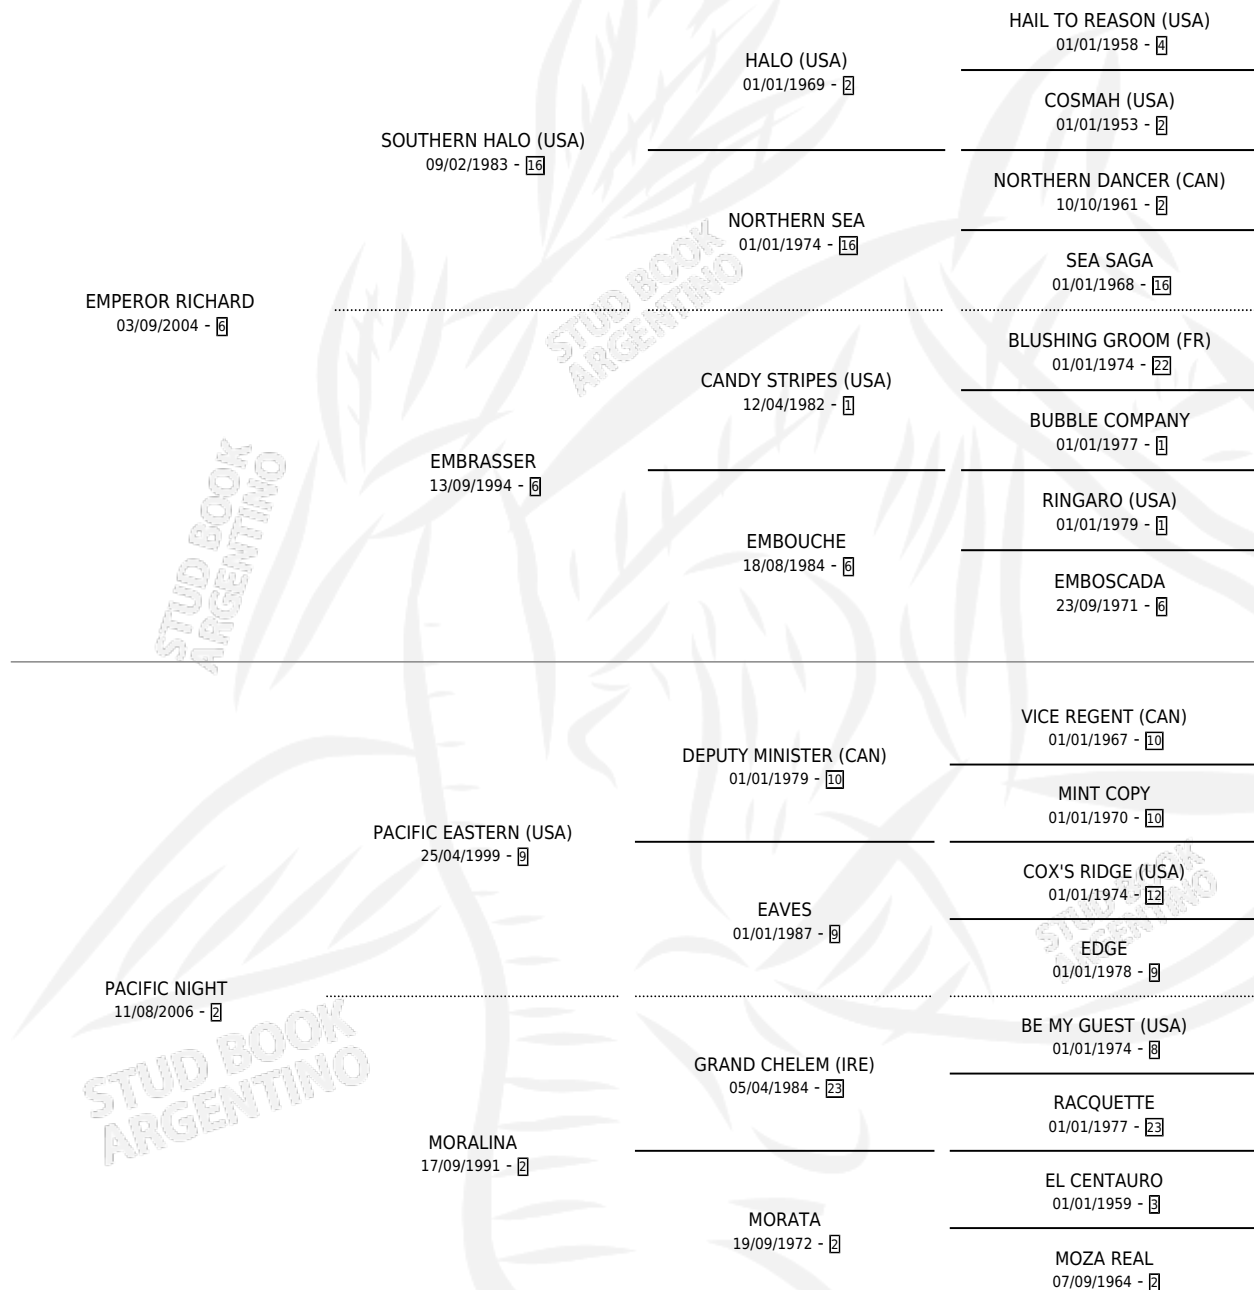

BROKEN BRIDGE

por **EMPEROR RICHARD** y **PACIFIC NIGHT** por **PACIFIC EASTERN (USA)**

Argentina · Macho · Zaino · SP · 12/10/2017
Familia 2-u · Volumen 43

ESTADO

TIPIFICACIÓN SANGUÍNEA	X
TIPIFICACIÓN POR ADN	✓
PASAPORTE	X
IDENTIFICACIÓN POR MICROCHIP	✓
REPRODUCTOR	X

Lugar de nacimiento: Loma Linda
Criador: Merino Jesus Pedro

PEDIGREE

BROKEN BRIDGE

Datos oficiales del Stud Book Argentino

Documento generado el 14/05/2026

studbook.org.ar