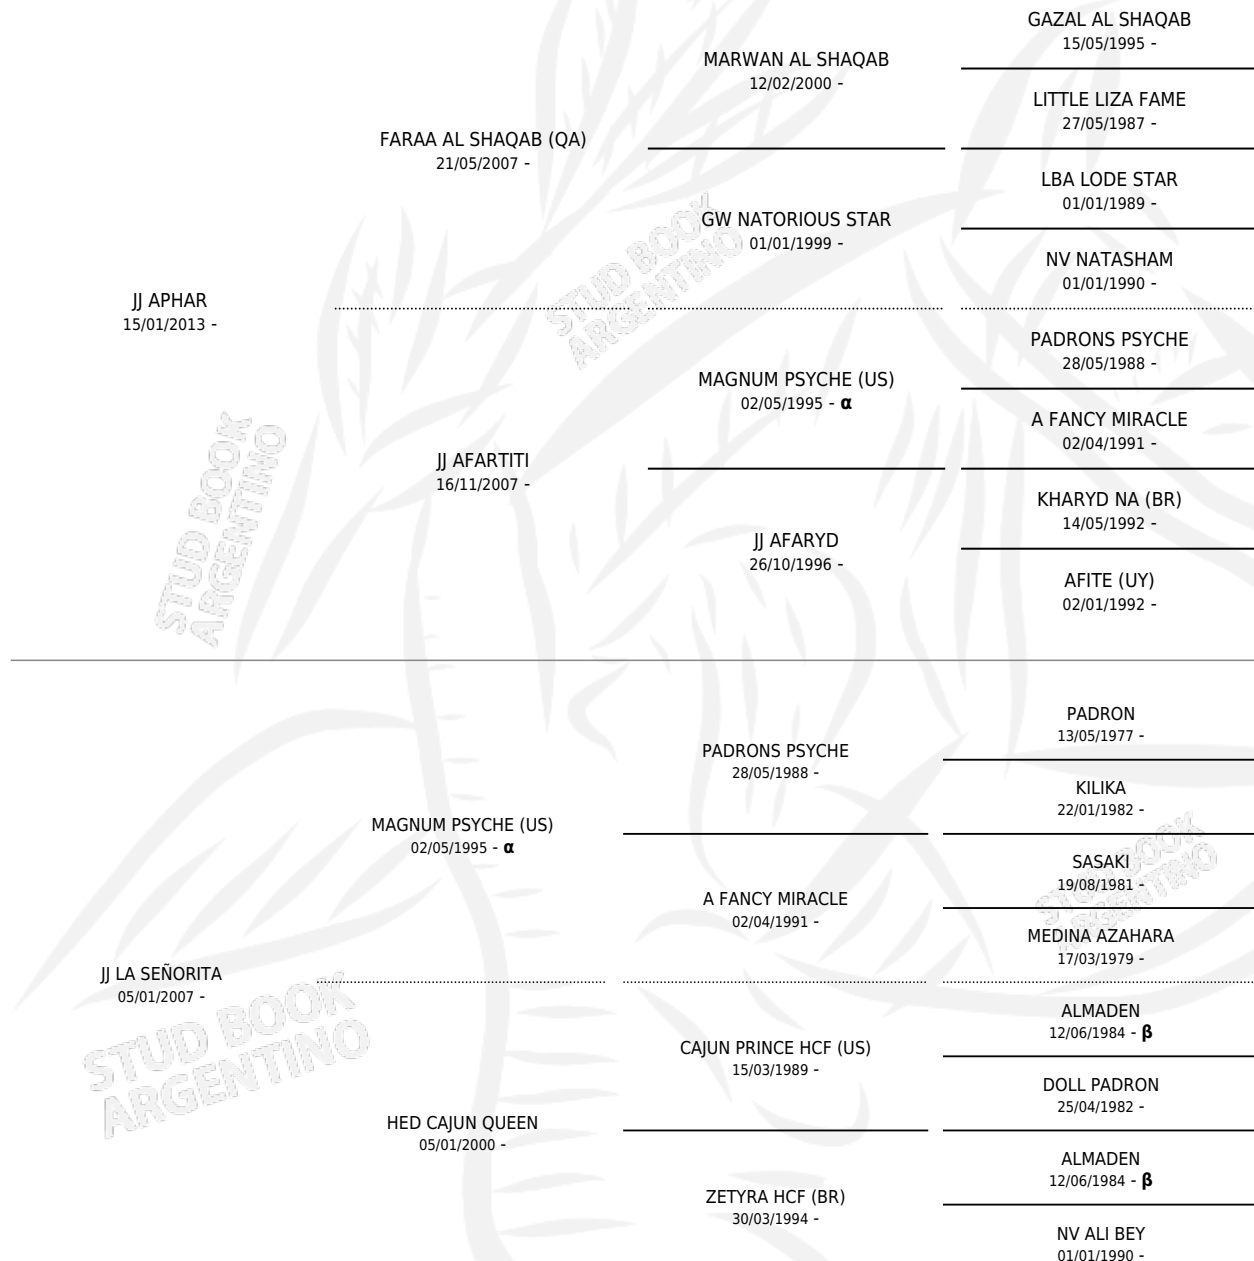

JJ APHA SOÑADA

por JJ APHAR y JJ LA SEÑORITA por MAGNUM PSYCHE (US)

Argentina · Hembra · Tordillo · AP · 01/01/2018
Familia · Volumen 43

ESTADO

TIPIFICACIÓN SANGUÍNEA	X
TIPIFICACIÓN POR ADN	✓
PASAPORTE	✓
IDENTIFICACIÓN POR MICROCHIP	✓
REPRODUCTOR	✓

Lugar de nacimiento: Mayed
Criador: Mayed

~

HIJOS

	MACHOS	HEMBRAS
1 NACIERON	0	1
SIN ACTUACIONES		

PEDIGREE

INBREEDING : α, β

S

mientos 1 / Efectividad 25.00%

PADRILLO	PRODUCTO	CRIADOR	1ER SERVICIO	ÚLTIMO SERVICIO
MAAYER ALJASSIMYA (US)	∅		02/01/2025	02/01/2025
MAAYER ALJASSIMYA (US)	∅		15/11/2024	15/11/2024
MAAYER ALJASSIMYA (US)	JJ SOLARA (H TA, 20/10/2025)	MAYED	31/10/2024	31/10/2024
MAGNUM PSYCHE (US)	∅		12/12/2023	12/12/2023