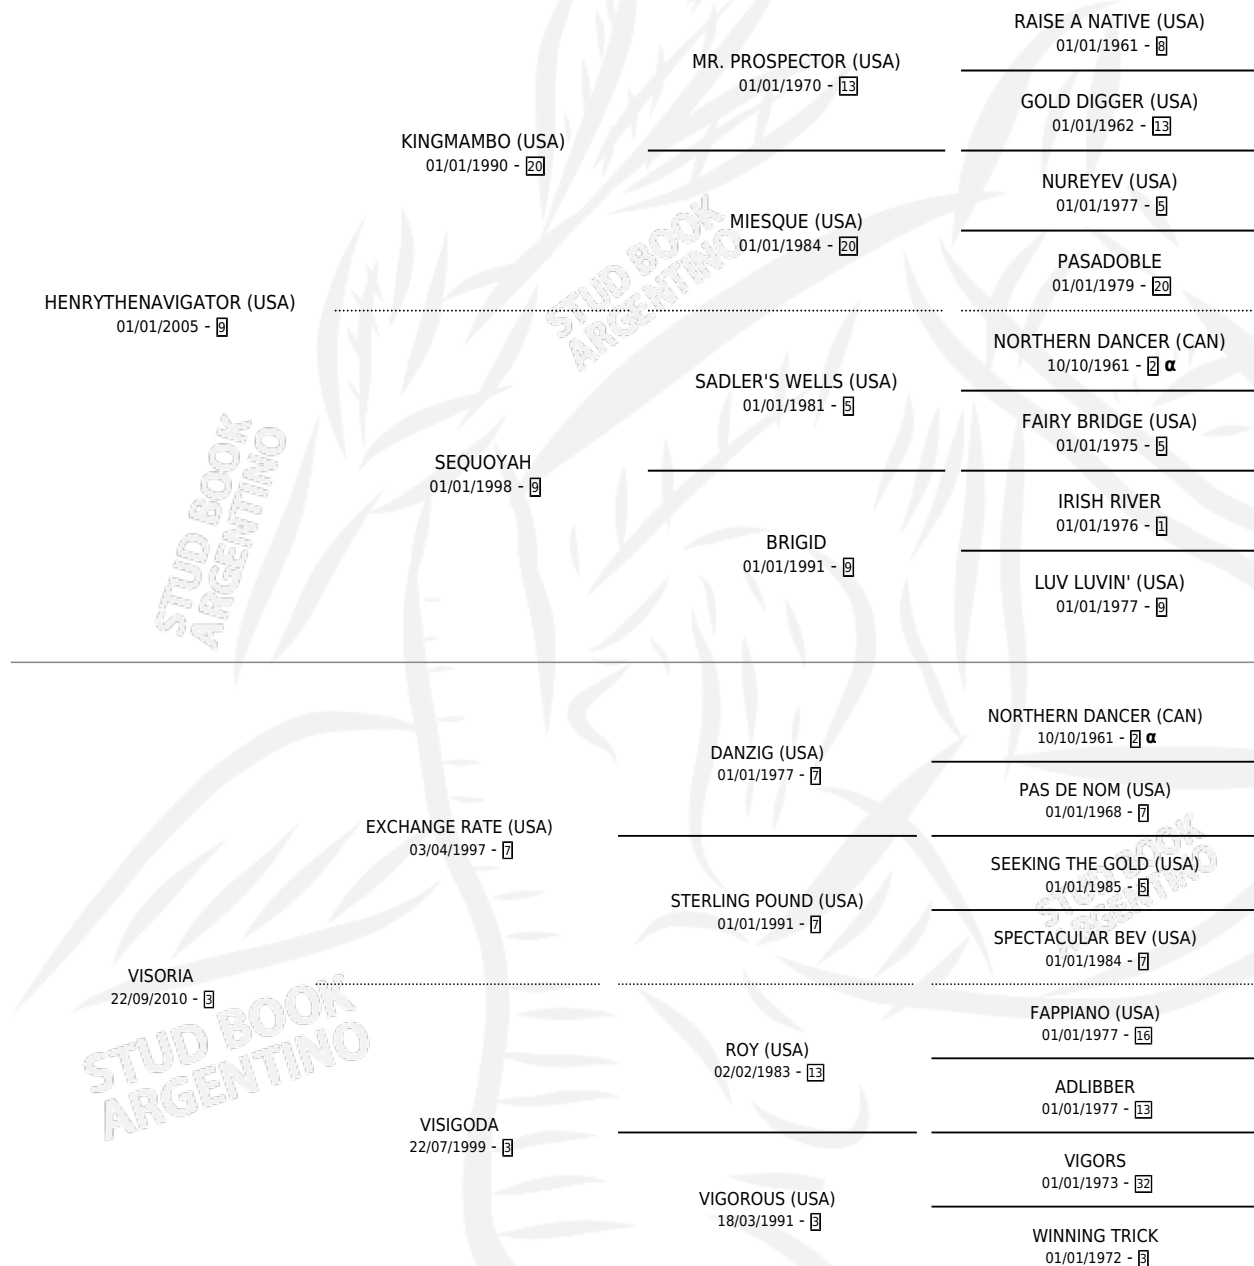

VARINNIA (CHI)

por HENRYTHENAVIGATOR (USA) y VISORIA por
EXCHANGE RATE (USA)

Chile · Hembra · Zaino Colorado · SP · 20/08/2015
Familia 3-n · Volumen web

ESTADO

TIPIFICACIÓN SANGUÍNEA	X
TIPIFICACIÓN POR ADN	✓
PASAPORTE	✓
IDENTIFICACIÓN POR MICROCHIP	✓
REPRODUCTOR	X

Lugar de nacimiento: Chile
Criador: Extranjero

PEDIGREE

INBREEDING : α

EXPORTACIÓN / IMPORTACIÓN

FECHA	MOVIMIENTO	PAÍS
04/02/2020	EXPORTADO	CHILE
25/01/2018	IMPORTADO	CHILE

~

CAMPAÑA

Solo carreras oficiales de Argentina