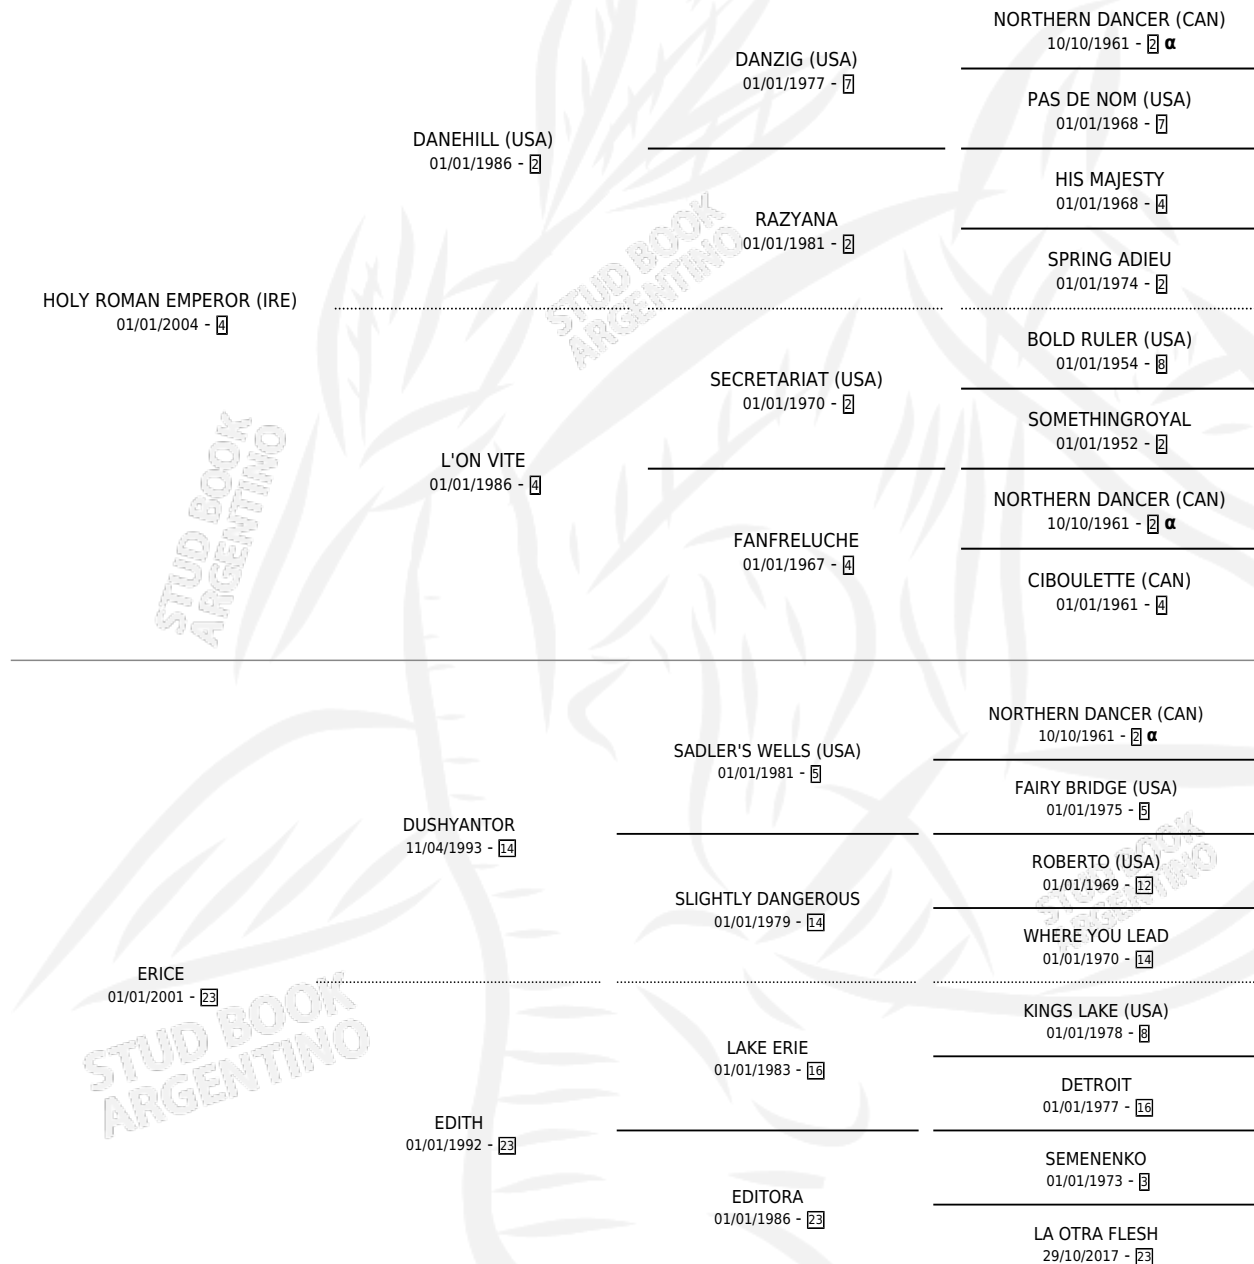

# ERICE ROMAN (CHI)

por HOLY ROMAN EMPEROR (IRE) y ERICE por  
DUSHYANTOR

Chile · Hembra · Zaino Colorado · SP · 03/08/2015  
Familia 23-a · Volumen web

## ESTADO

TIPIFICACIÓN SANGUÍNEA	X
TIPIFICACIÓN POR ADN	✓
PASAPORTE	✓
IDENTIFICACIÓN POR MICROCHIP	✓
REPRODUCTOR	✓

**Lugar de nacimiento:** Chile

**Criador:** Extranjero

## PEDIGREE

INBREEDING : α