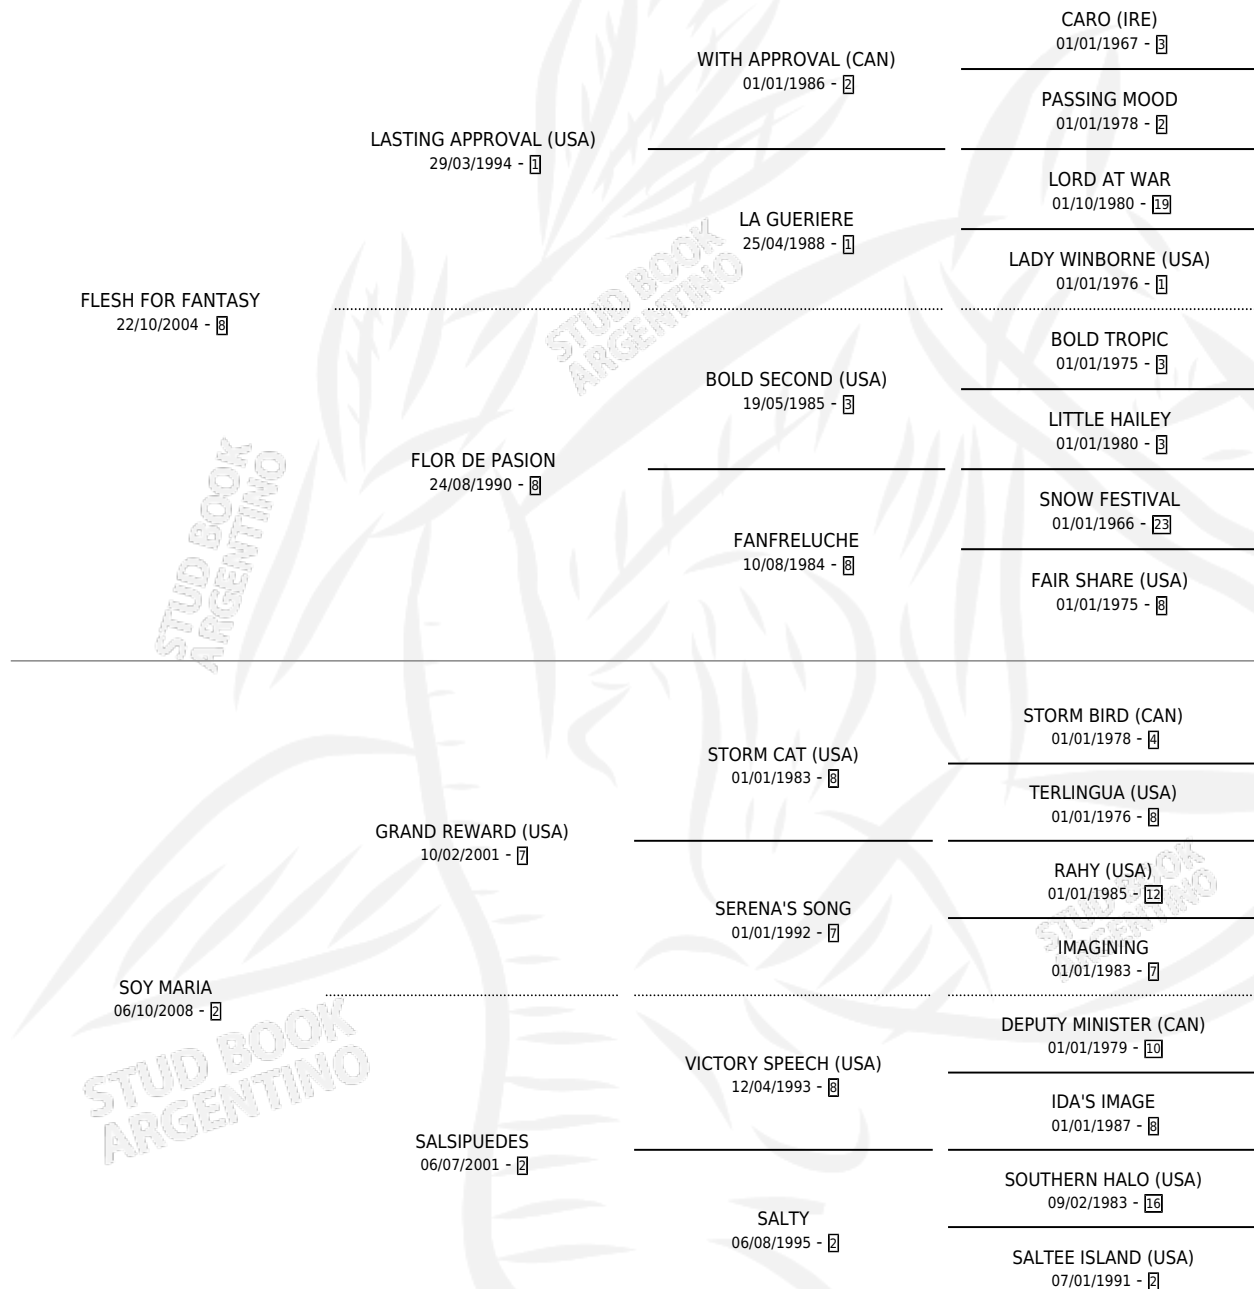

# LA FLESH

por **FLESH FOR FANTASY** y **SOY MARIA** por **GRAND REWARD (USA)**

Argentina · Hembra · Zaino · SP · 25/10/2017  
Familia 2-g · Volumen 43

## ESTADO

TIPIFICACIÓN SANGUÍNEA	X
TIPIFICACIÓN POR ADN	✓
PASAPORTE	✓
IDENTIFICACIÓN POR MICROCHIP	✓
REPRODUCTOR	✓

**Lugar de nacimiento:** Facundo Y Federico  
**Criador:** Facundo Y Federico

~

## PEDIGREE

S

mientos 2 / Efectividad 66.67%

PADRILLO	PRODUCTO	CRIADOR	1ER SERVICIO	ÚLTIMO SERVICIO
SEVENFOLD	∅		24/12/2024	24/12/2024
<b>LA FLESH</b>	SEÑOR COBRANZA (M A, 13/11/2024)	MASTROMATTEY RODOLFO ANTONIO	14/11/2023	14/11/2023
COMPARSERO	REFLASEADO (M A, 20/10/2023)	MASTROMATTEY RODOLFO ANTONIO	07/11/2022	07/11/2022