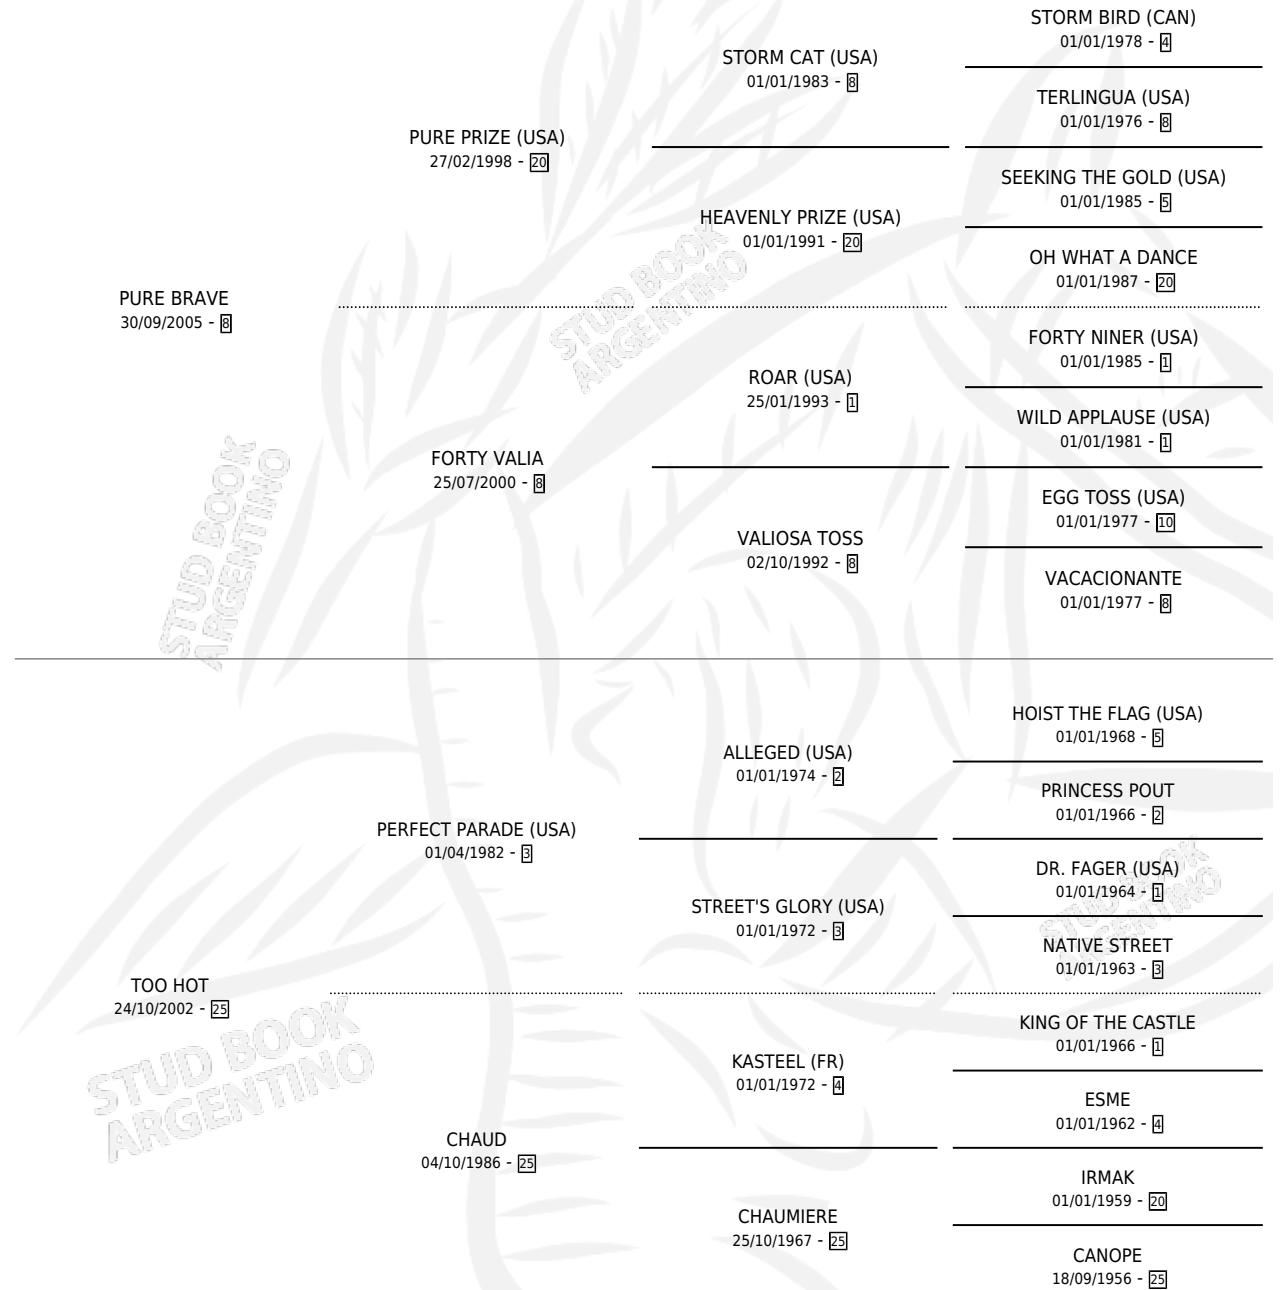

HOT BRAVE

por **PURE BRAVE** y **TOO HOT** por **PERFECT PARADE (USA)**

Argentina · Hembra · Tordillo · SP · 08/11/2017

Familia 25 · Volumen 43

ESTADO

TIPIFICACIÓN SANGUÍNEA	X
TIPIFICACIÓN POR ADN	✓
PASAPORTE	X
IDENTIFICACIÓN POR MICROCHIP	✓
REPRODUCTOR	X

Lugar de nacimiento: Don Miguel Angel

Criador: Pane Lucas Norberto

PEDIGREE

HOT BRAVE

Datos oficiales del Stud Book Argentino

Documento generado el 14/05/2026

studbook.org.ar