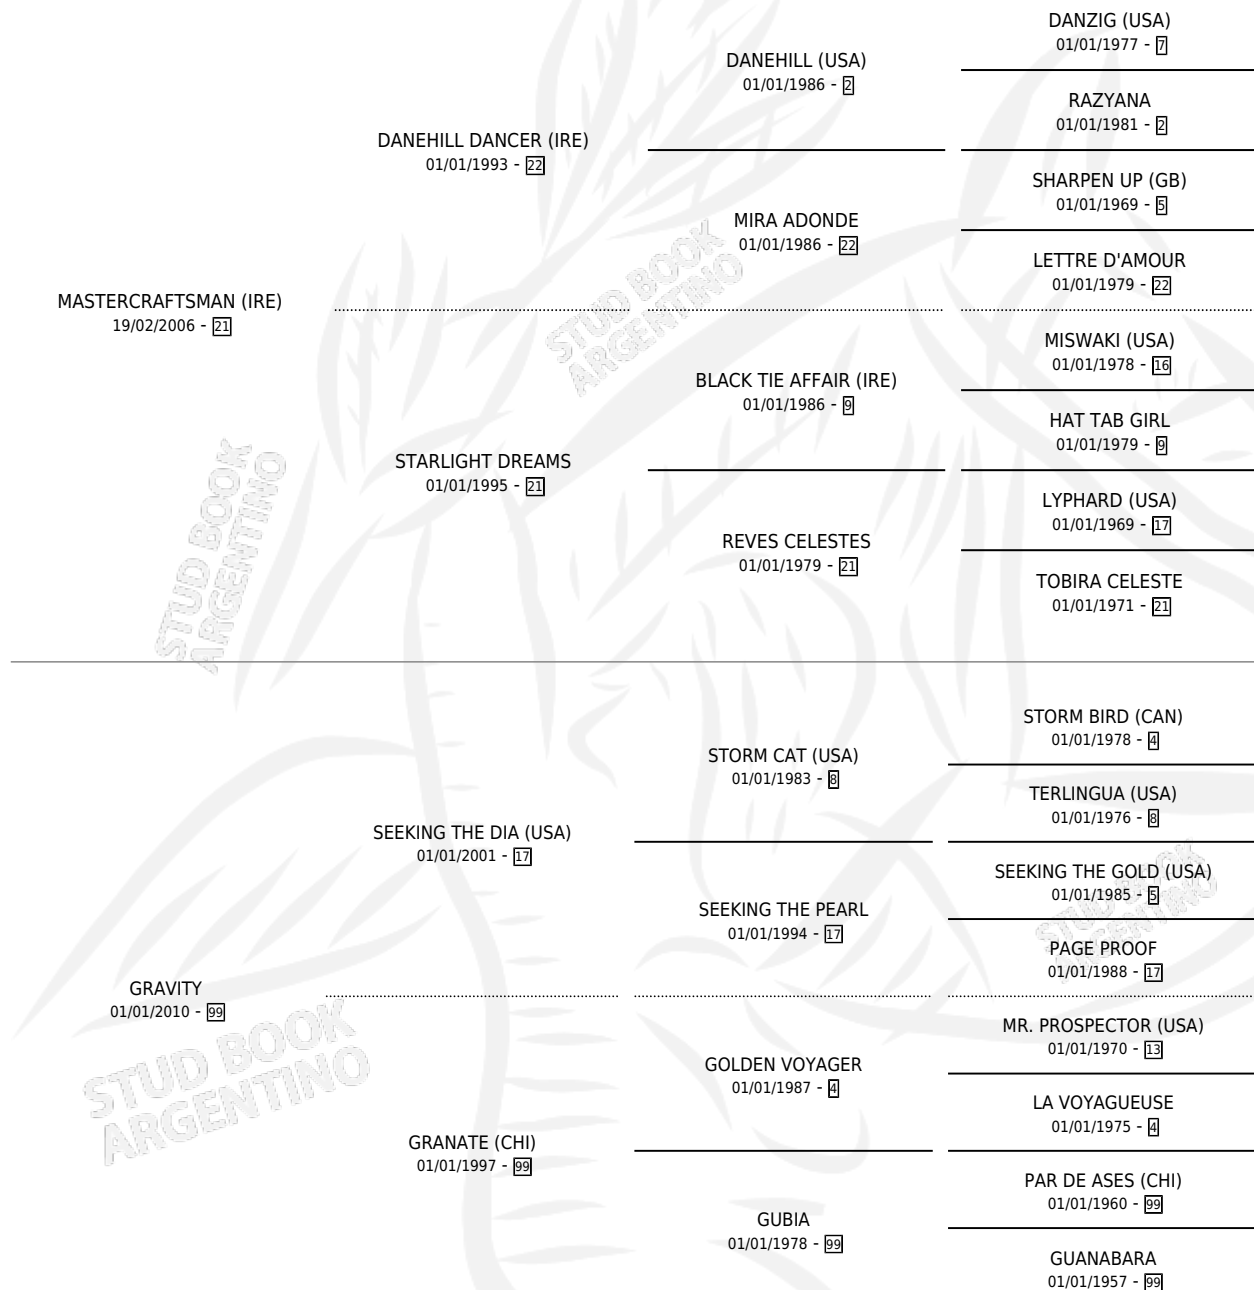

# GREY BOY (CHI)

por **MASTERCRAFTSMAN (IRE)** y **GRAVITY** por **SEEKING THE DIA (USA)**

Chile · Macho · Tordillo · SP · 08/09/2015  
Familia 99 · Volumen web

## ESTADO

TIPIFICACIÓN SANGUÍNEA	X
TIPIFICACIÓN POR ADN	✓
PASAPORTE	✓
IDENTIFICACIÓN POR MICROCHIP	✓
REPRODUCTOR	X

**Lugar de nacimiento:** Chile  
**Criador:** Extranjero

## PEDIGREE

**EXPORTACIÓN / IMPORTACIÓN**

FECHA	MOVIMIENTO	PAÍS
25/01/2018	IMPORTADO	CHILE

~

**CAMPAÑA**

Solo carreras oficiales de Argentina