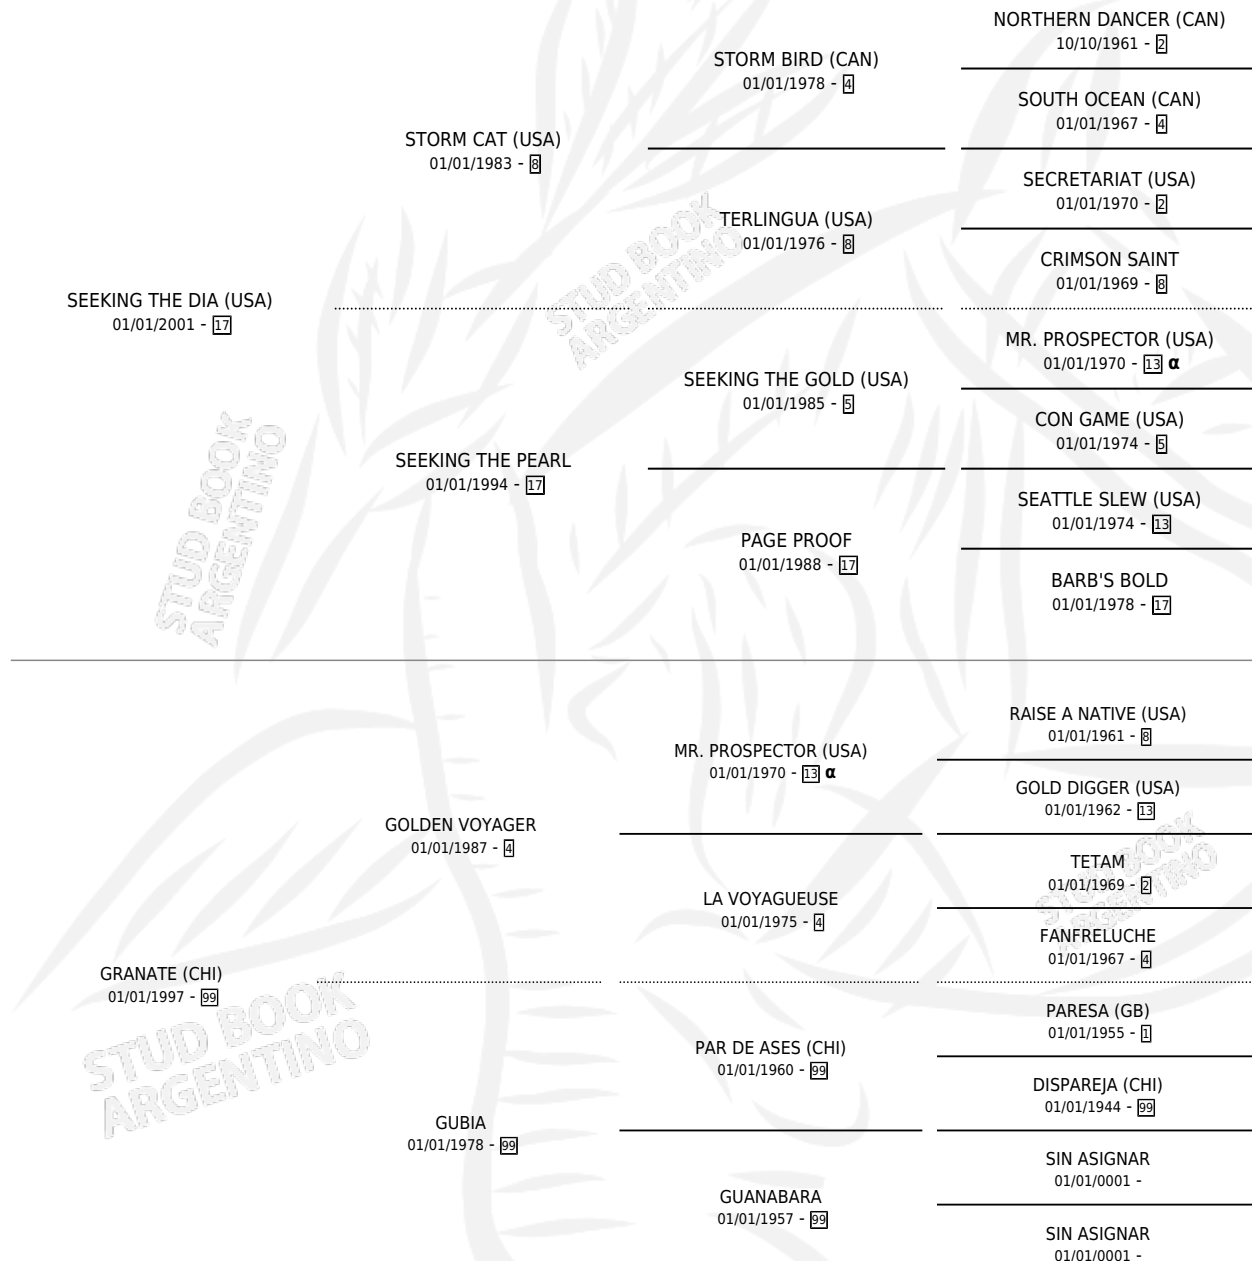

GRAVITY

por **SEEKING THE DIA (USA)** y **GRANATE (CHI)** por **GOLDEN VOYAGER**

Argentina · Hembra · No Consigna · SP · 01/01/2010
Familia 99 · Volumen 40

ESTADO

TIPIFICACIÓN SANGUÍNEA	X
TIPIFICACIÓN POR ADN	X
PASAPORTE	X
IDENTIFICACIÓN POR MICROCHIP	X
REPRODUCTOR	X

Lugar de nacimiento: Campo particular

Criador: Sin dato

~

HIJOS

	MACHOS	HEMBRAS
1 NACIERON	1	0
1 CORRIERON	1	0

SIN ACTUACIONES

PEDIGREE

INBREEDING : α