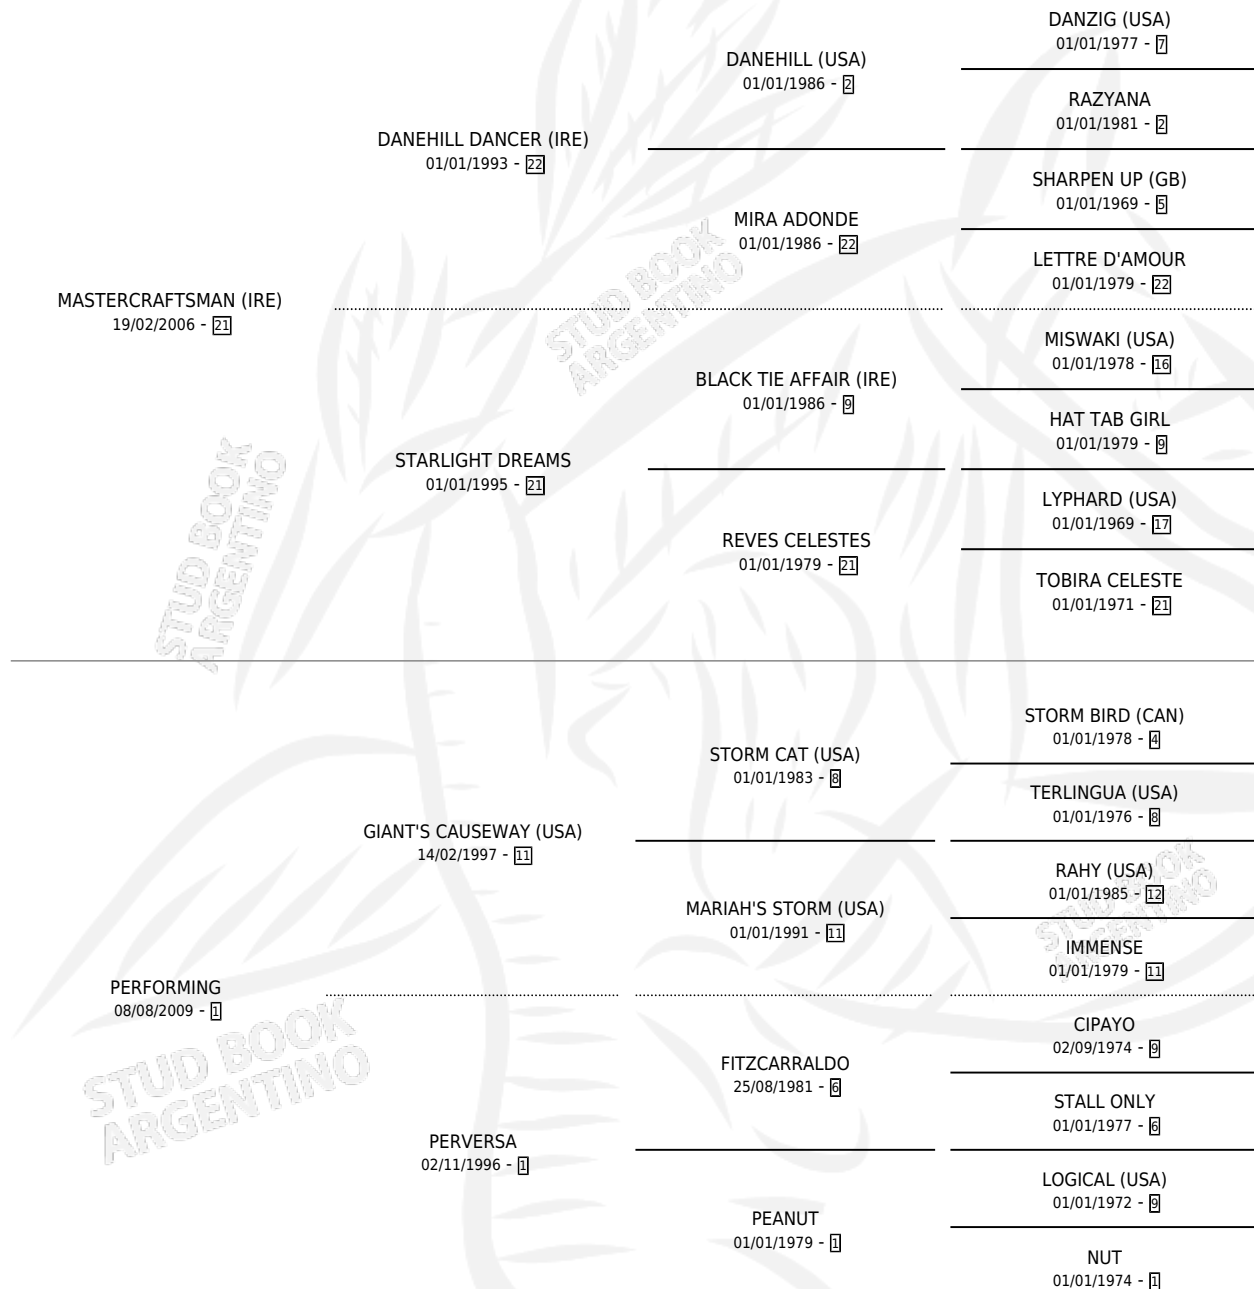

POWER BLUE (CHI)

por **MASTERCRAFTSMAN (IRE)** y **PERFORMING** por
GIANT'S CAUSEWAY (USA)

Chile · Macho · Tordillo · SP · 26/08/2015
Familia 1-m · Volumen web

ESTADO

TIPIFICACIÓN SANGUÍNEA	X
TIPIFICACIÓN POR ADN	✓
PASAPORTE	✓
IDENTIFICACIÓN POR MICROCHIP	✓
REPRODUCTOR	X

Lugar de nacimiento: Chile
Criador: Extranjero

PEDIGREE

EXPORTACIÓN / IMPORTACIÓN

FECHA	MOVIMIENTO	PAÍS
04/02/2020	EXPORTADO	CHILE
25/01/2018	IMPORTADO	CHILE

~

CAMPAÑA

Solo carreras oficiales de Argentina

POR EDAD