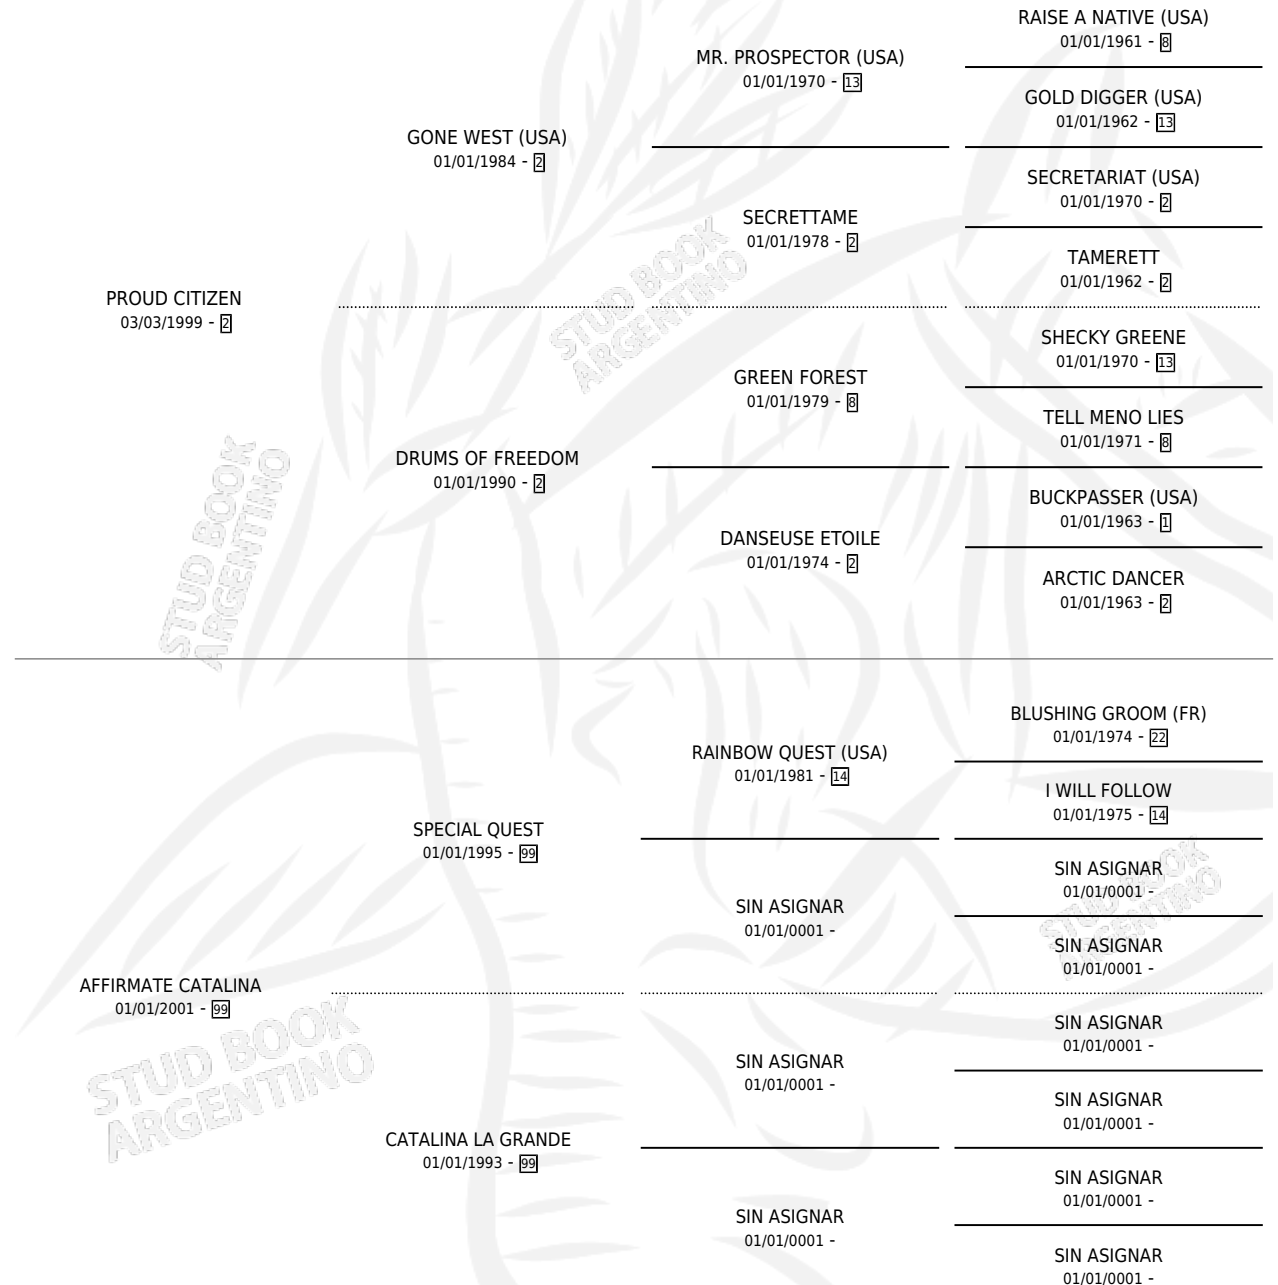

MISS SOÑADORA

por **PROUD CITIZEN** y **AFFIRMATE CATALINA** por **SPECIAL QUEST**

Argentina · Hembra · No Consigna · SP · 01/01/2008
Familia 99 · Volumen 40

ESTADO

TIPIFICACIÓN SANGUÍNEA	X
TIPIFICACIÓN POR ADN	X
PASAPORTE	X
IDENTIFICACIÓN POR MICROCHIP	X
REPRODUCTOR	X

Lugar de nacimiento: Campo particular

Criador: Sin dato

~

HIJOS

	MACHOS	HEMBRAS
1 NACIERON	0	1
1 CORRIERON	0	1
1 GANARON	0	1

0	0	0
GANADORES CL	GANADORES GR	GANADORES G1

PEDIGREE

MISS SOÑADORA