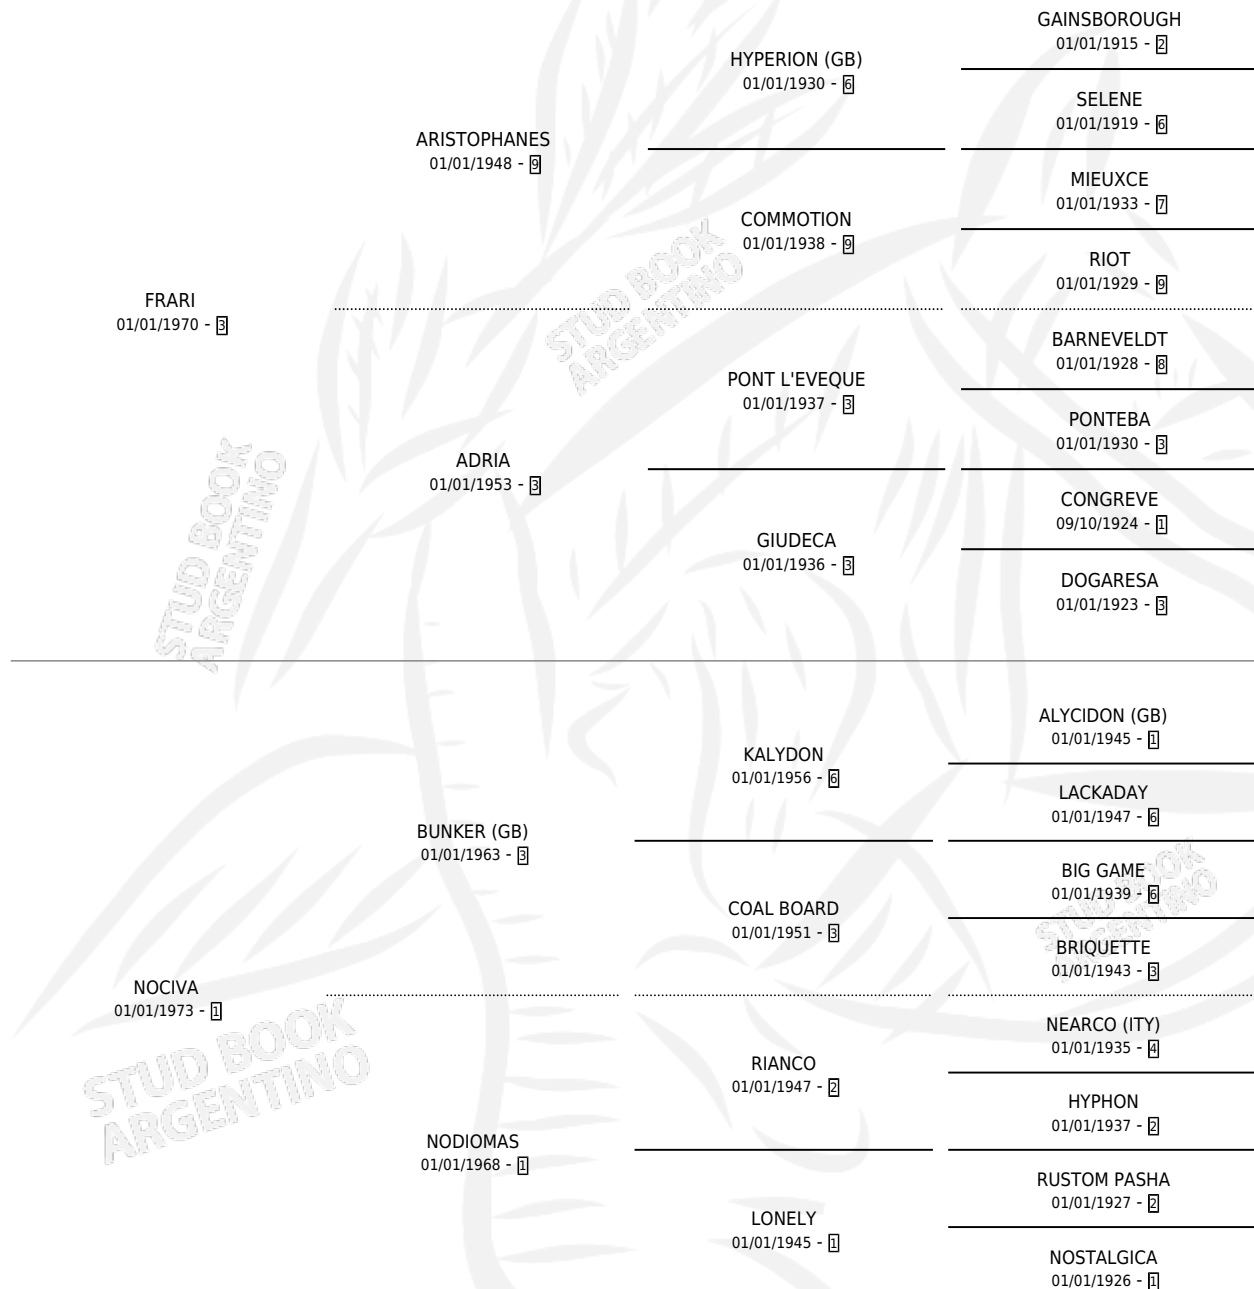

Lugar de nacimiento: Campo particular
Criador: Serra Marcelo Hector

~

HIJOS

	MACHOS	HEMBRAS
1 NACIERON	0	0

SIN ACTUACIONES

PEDIGREE

CAMPAÑA

Solo carreras oficiales de Argentina