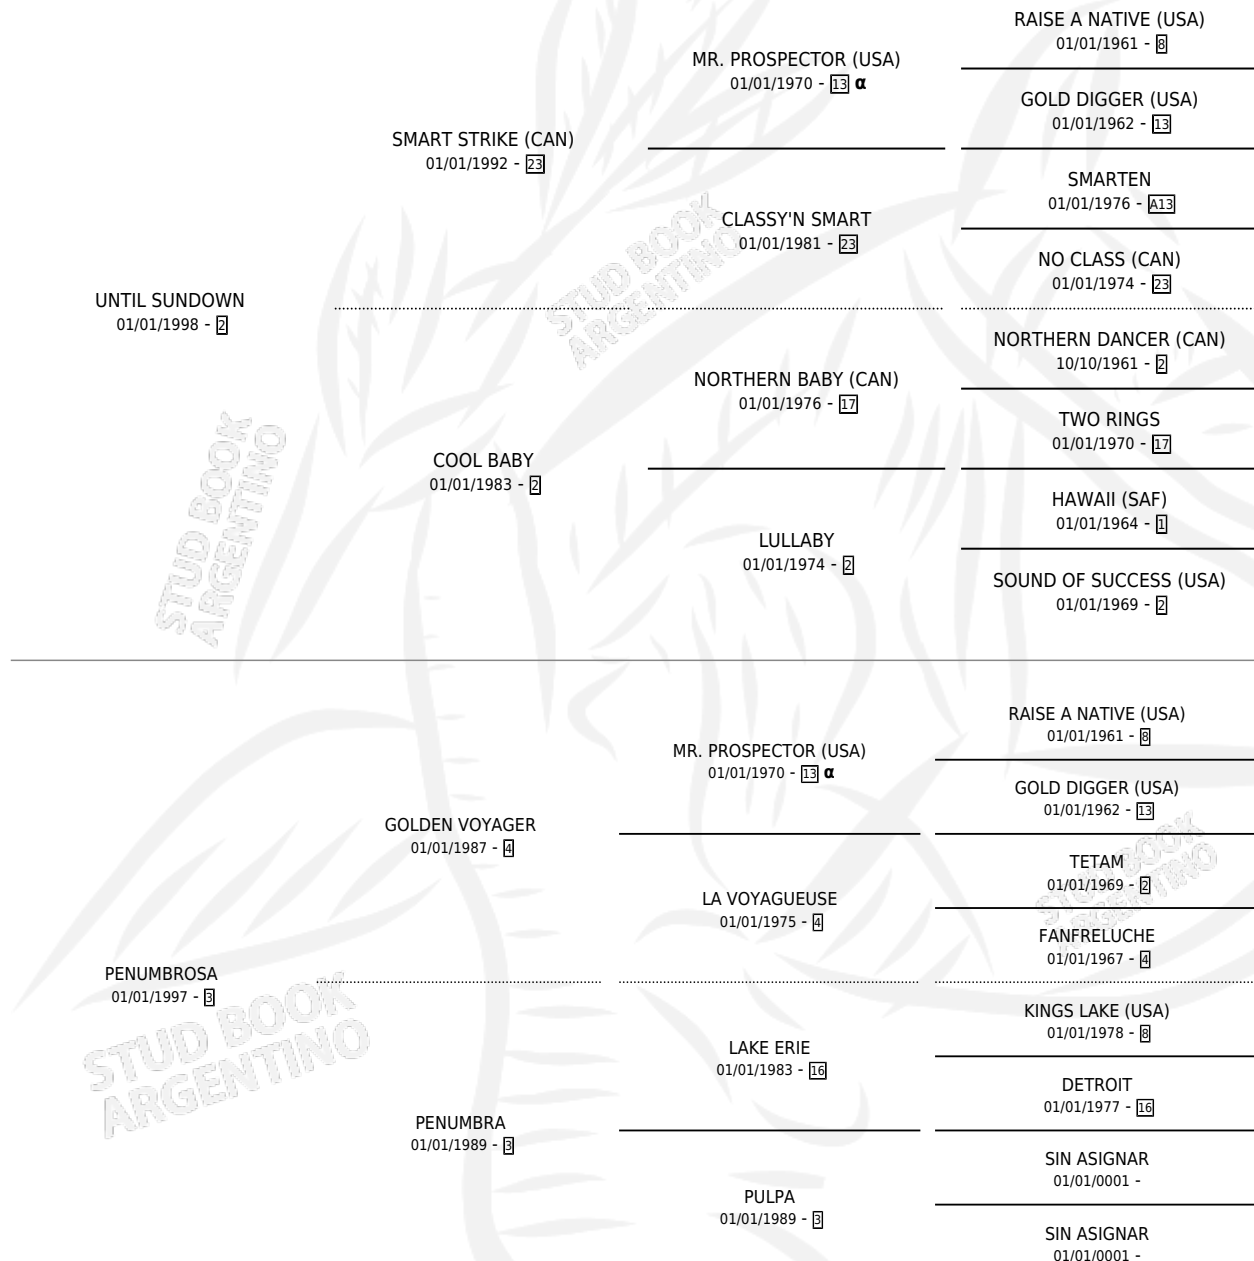

PERLA ROJA

por UNTIL SUNDOWN y PENUMBROSA por GOLDEN VOYAGER

Argentina · Hembra · No Consigna · SP · 01/01/2008
Familia 99 · Volumen 40

ESTADO

TIPIFICACIÓN SANGUÍNEA	X
TIPIFICACIÓN POR ADN	X
PASAPORTE	X
IDENTIFICACIÓN POR MICROCHIP	X
REPRODUCTOR	X

Lugar de nacimiento: Campo particular
Criador: Sin dato

~

HIJOS

	MACHOS	HEMBRAS
2 NACIERON	1	1
1 CORRIERON	1	0

SIN ACTUACIONES

PEDIGREE

INBREEDING : α

PERLA ROJA