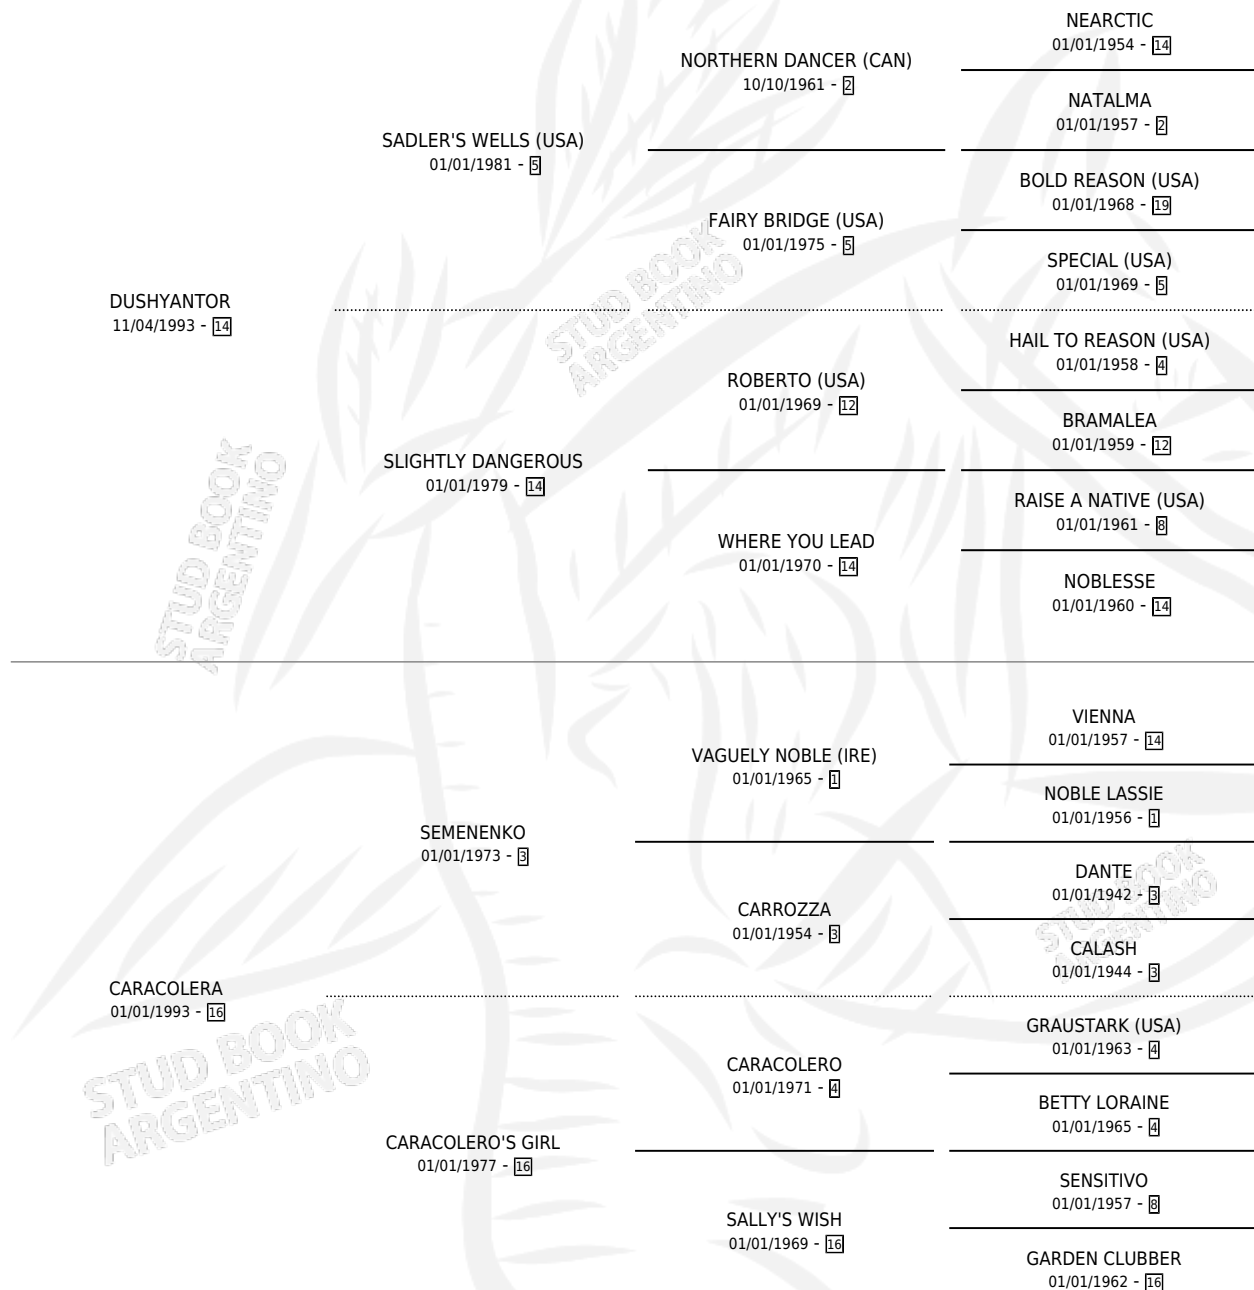

Lugar de nacimiento: Campo particular

Criador: Sin dato

~

HIJOS

	MACHOS	HEMBRAS
1 NACIERON	1	0
1 CORRIERON	1	0

SIN ACTUACIONES

PEDIGREE

CASTELLAMRE