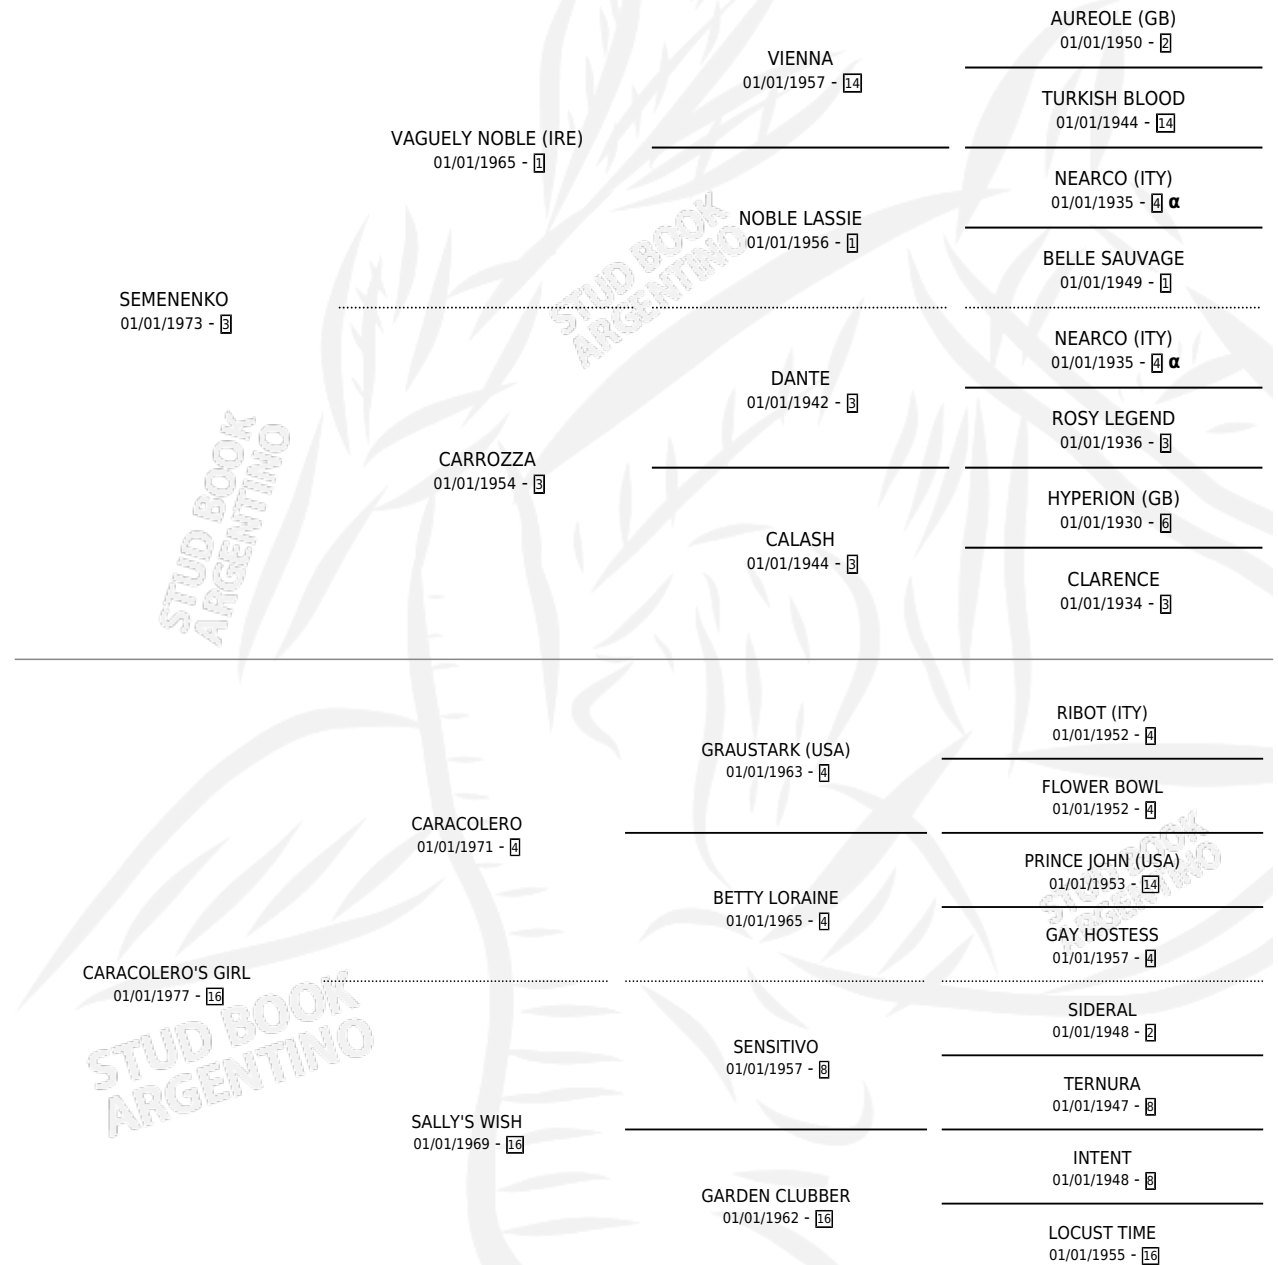

CARACOLERA

por SEMENENKO y CARACOLERO'S GIRL por
CARACOLERO

Argentina · Hembra · No Consigna · SP · 01/01/1993
Familia 16-c · Volumen 35

ESTADO

TIPIFICACIÓN SANGUÍNEA	X
TIPIFICACIÓN POR ADN	X
PASAPORTE	X
IDENTIFICACIÓN POR MICROCHIP	X
REPRODUCTOR	X

Lugar de nacimiento: Campo particular
Criador: Sin dato

~

HIJOS

	MACHOS	HEMBRAS
1 NACIERON	0	1
SIN ACTUACIONES		

PEDIGREE

INBREEDING : α

CARACOLERA

Datos oficiales del Stud Book Argentino