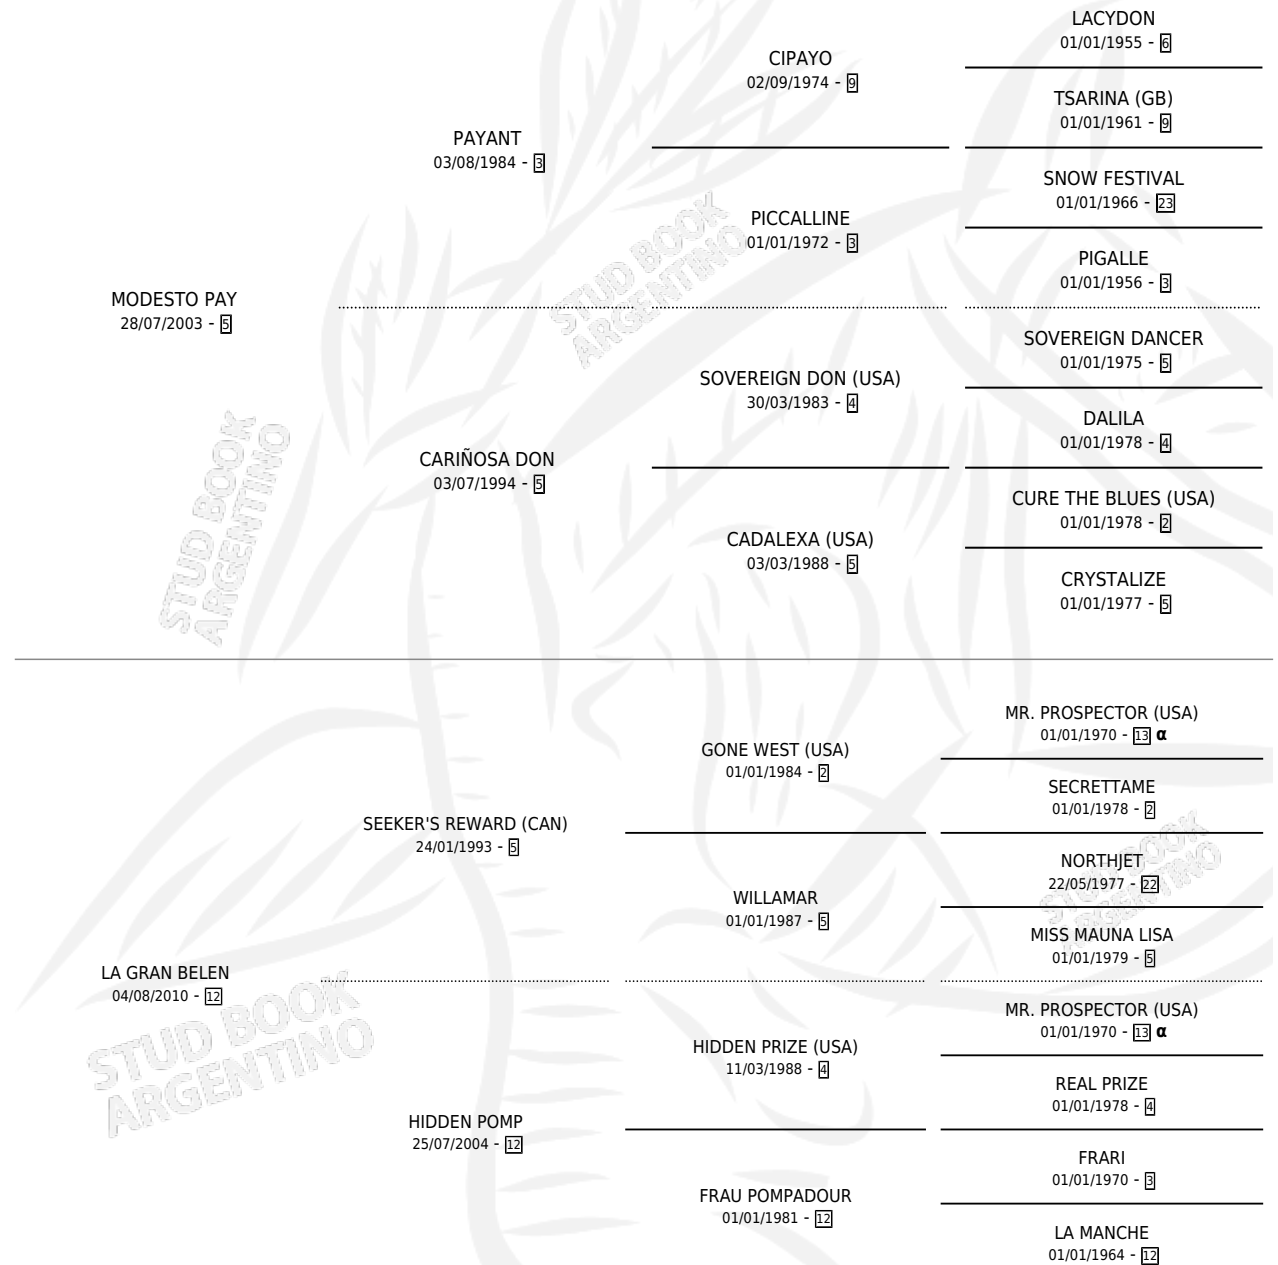

EL GRAN PAY

por **MODESTO PAY** y **LA GRAN BELEN** por **SEEKER'S REWARD (CAN)**

Argentina · Macho · Zaino · SP · 23/10/2017
Familia 12-d · Volumen 43

ESTADO

TIPIFICACIÓN SANGUÍNEA	X
TIPIFICACIÓN POR ADN	✓
PASAPORTE	✓
IDENTIFICACIÓN POR MICROCHIP	✓
REPRODUCTOR	X

Lugar de nacimiento: Ojos Azules
Criador: Gabriel Ruben Dario

PEDIGREE

INBREEDING : α

EL GRAN PAY

Datos oficiales del Stud Book Argentino

Documento generado el 05/05/2026

studbook.org.ar