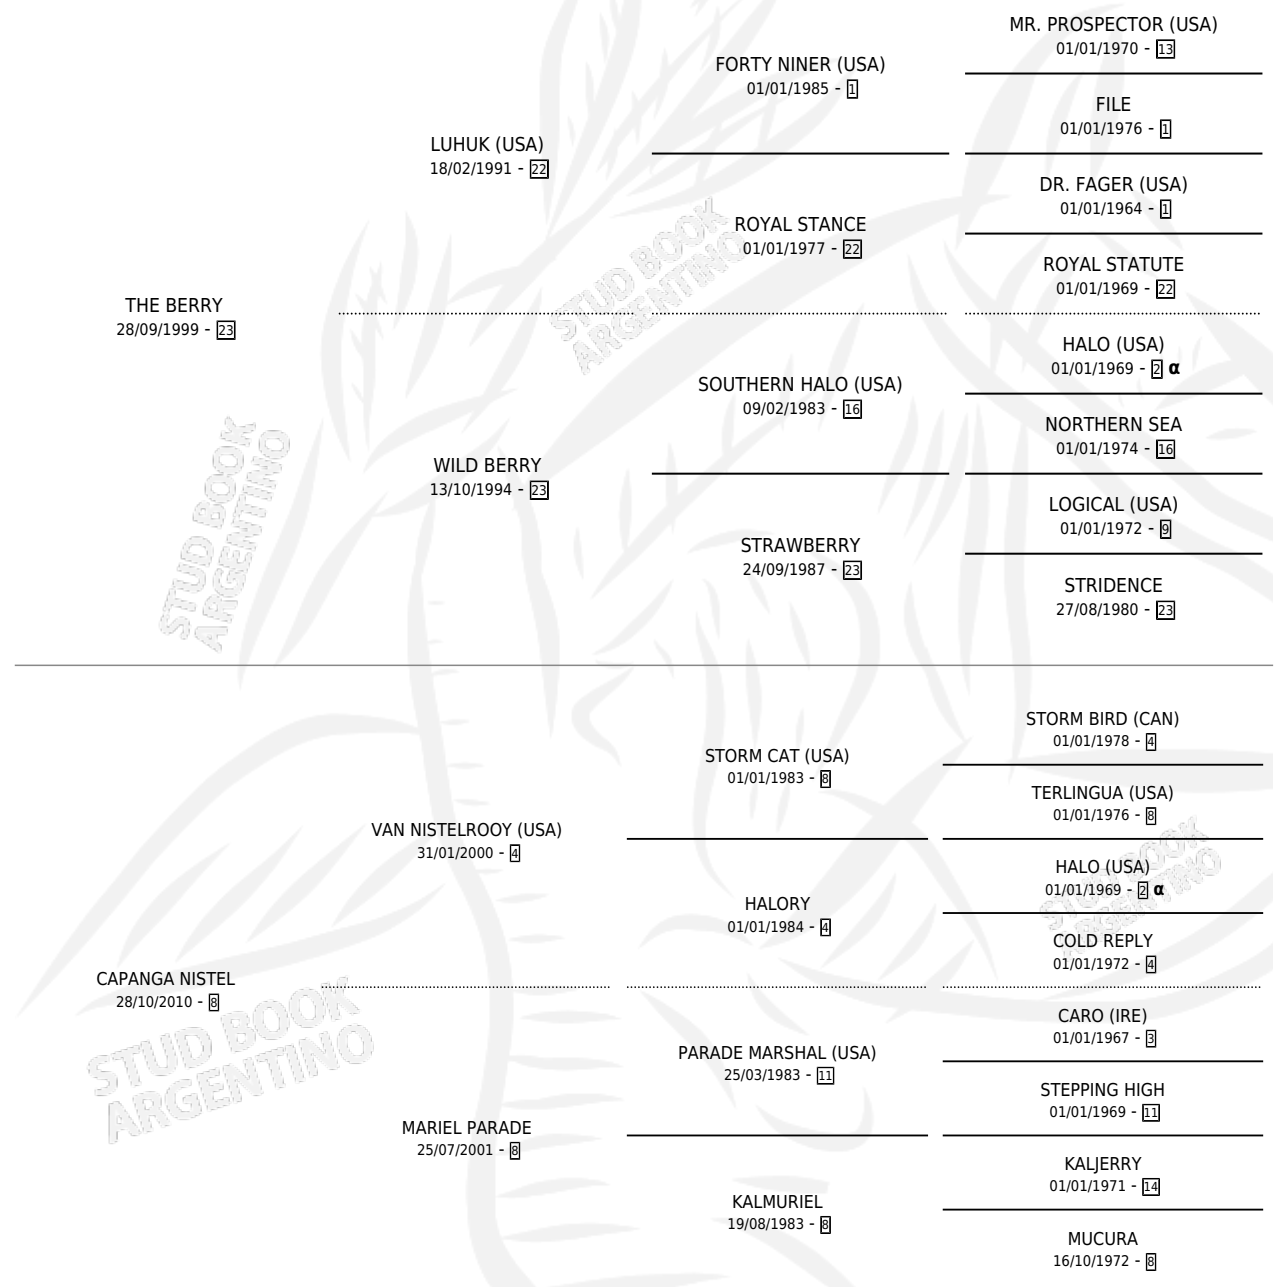

# CAPO BERRY

por THE BERRY y CAPANGA NISTEL por VAN NISTELROOY (USA)

Argentina · Macho · Zaino · SP · 05/09/2017  
Familia 8-f · Volumen 43

## ESTADO

TIPIFICACIÓN SANGUÍNEA	X
TIPIFICACIÓN POR ADN	X
PASAPORTE	X
IDENTIFICACIÓN POR MICROCHIP	X
REPRODUCTOR	X

**Lugar de nacimiento:** Santa Lucia  
**Criador:** Santa Lucia

## PEDIGREE

INBREEDING :  $\alpha$