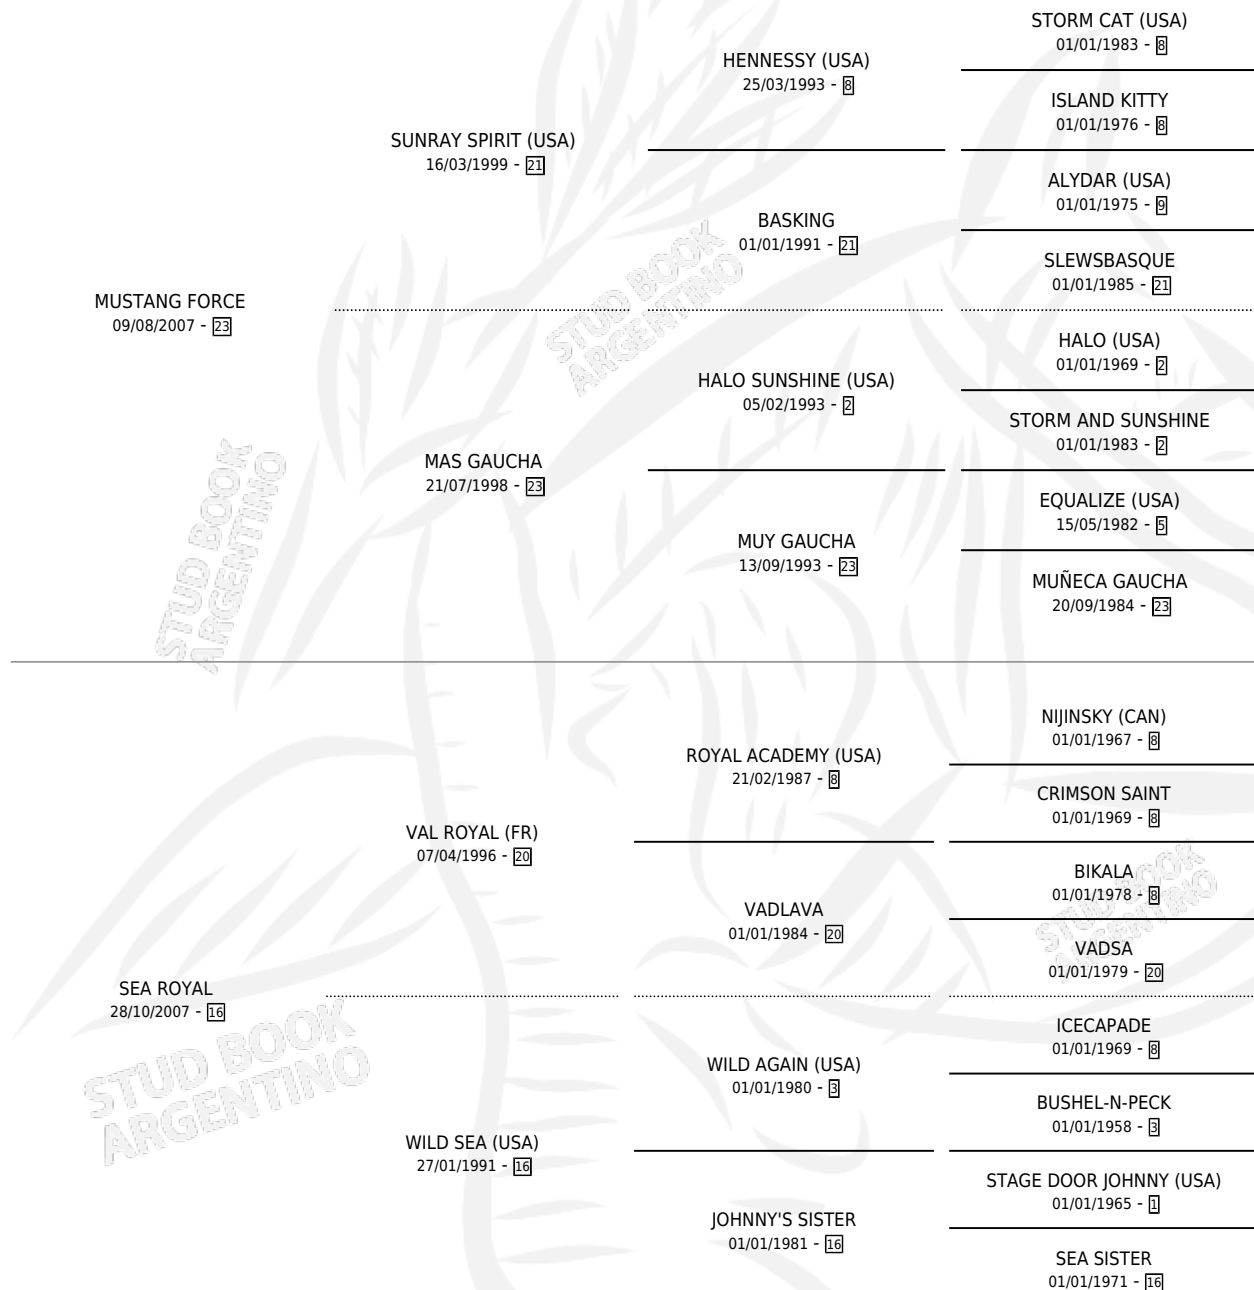

MUSTANG ROYAL

por **MUSTANG FORCE** y **SEA ROYAL** por **VAL ROYAL (FR)**

Argentina · Macho · Tordillo · SP · 29/10/2017
Familia 16-g · Volumen 43

ESTADO

TIPIFICACIÓN SANGUÍNEA	X
TIPIFICACIÓN POR ADN	✓
PASAPORTE	✓
IDENTIFICACIÓN POR MICROCHIP	✓
REPRODUCTOR	X

Lugar de nacimiento: Santa Lucia
Criador: Santa Lucia

PEDIGREE

MUSTANG ROYAL

Datos oficiales del Stud Book Argentino

Documento generado el 14/05/2026

studbook.org.ar