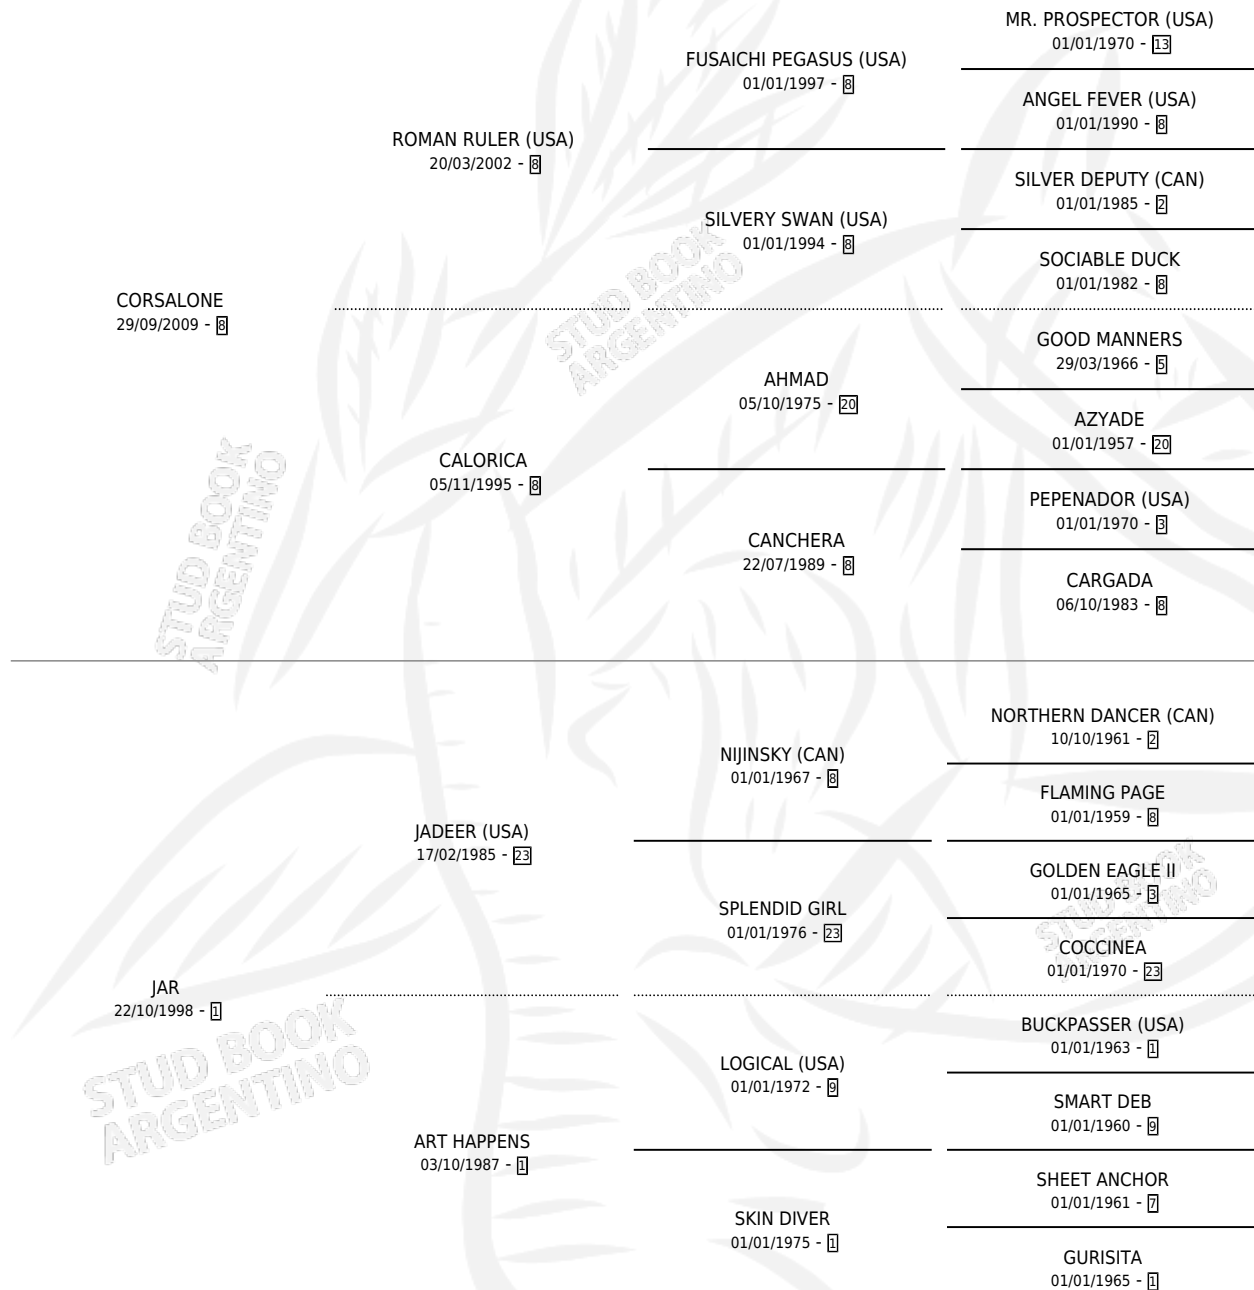

LUZ DE CORAL

por **CORSALONE** y **JAR** por **JADEER** (USA)

Argentina · Hembra · Zaino · SP · 25/10/2017
Familia 1-o · Volumen 43

ESTADO

TIPIFICACIÓN SANGUÍNEA	X
TIPIFICACIÓN POR ADN	X
PASAPORTE	X
IDENTIFICACIÓN POR MICROCHIP	X
REPRODUCTOR	X

Lugar de nacimiento: Don Danilo

Criador: Don Danilo

PEDIGREE

LUZ DE CORAL

Datos oficiales del Stud Book Argentino

Documento generado el 14/05/2026

studbook.org.ar