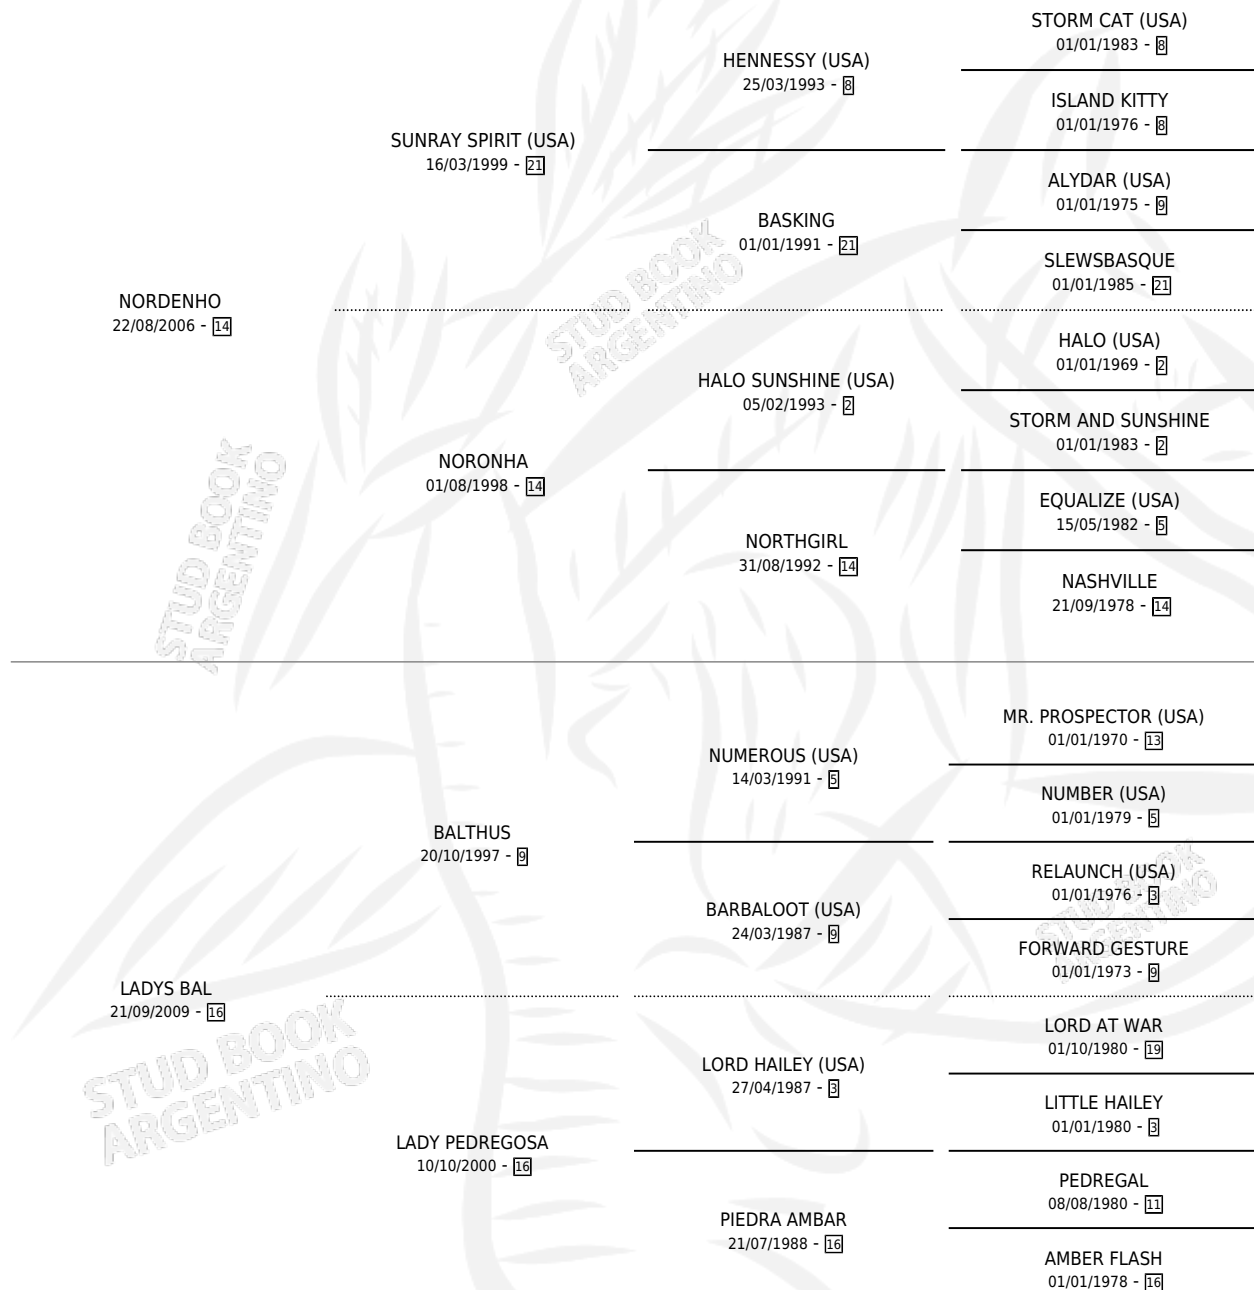

BAL NORDEN

por NORDENHO y LADYS BAL por BALTHUS

Argentina · Macho · Tordillo · SP · 23/11/2015
Familia 16-d · Volumen 42

ESTADO

TIPIFICACIÓN SANGUÍNEA	X
TIPIFICACIÓN POR ADN	✓
PASAPORTE	✓
IDENTIFICACIÓN POR MICROCHIP	✓
REPRODUCTOR	X

Lugar de nacimiento: Don Danilo
Criador: Paz Adrian Marcelo

PEDIGREE

CAMPAÑA

Solo carreras oficiales de Argentina

POR EDAD

EDAD	CC	1°	2°	3°	4°	5°	NP	CLC	CLG	CLCG1	CLGG1	IMPORTE	GANANCIA / CC
3 AÑOS	1	0	0	0	0	0	1	0	0	0	0	\$0	\$0
4 AÑOS	8	0	0	0	1	0	7	0	0	0	0	\$7,200	\$900
TOTALES	9	0	0	0	1	0	8	0	0	0	0	\$7,200	\$800
%		0.0%	0.0%	0.0%	11.1%	0.0%	88.9%	0.0%	0.0%	0.0%	0.0%		