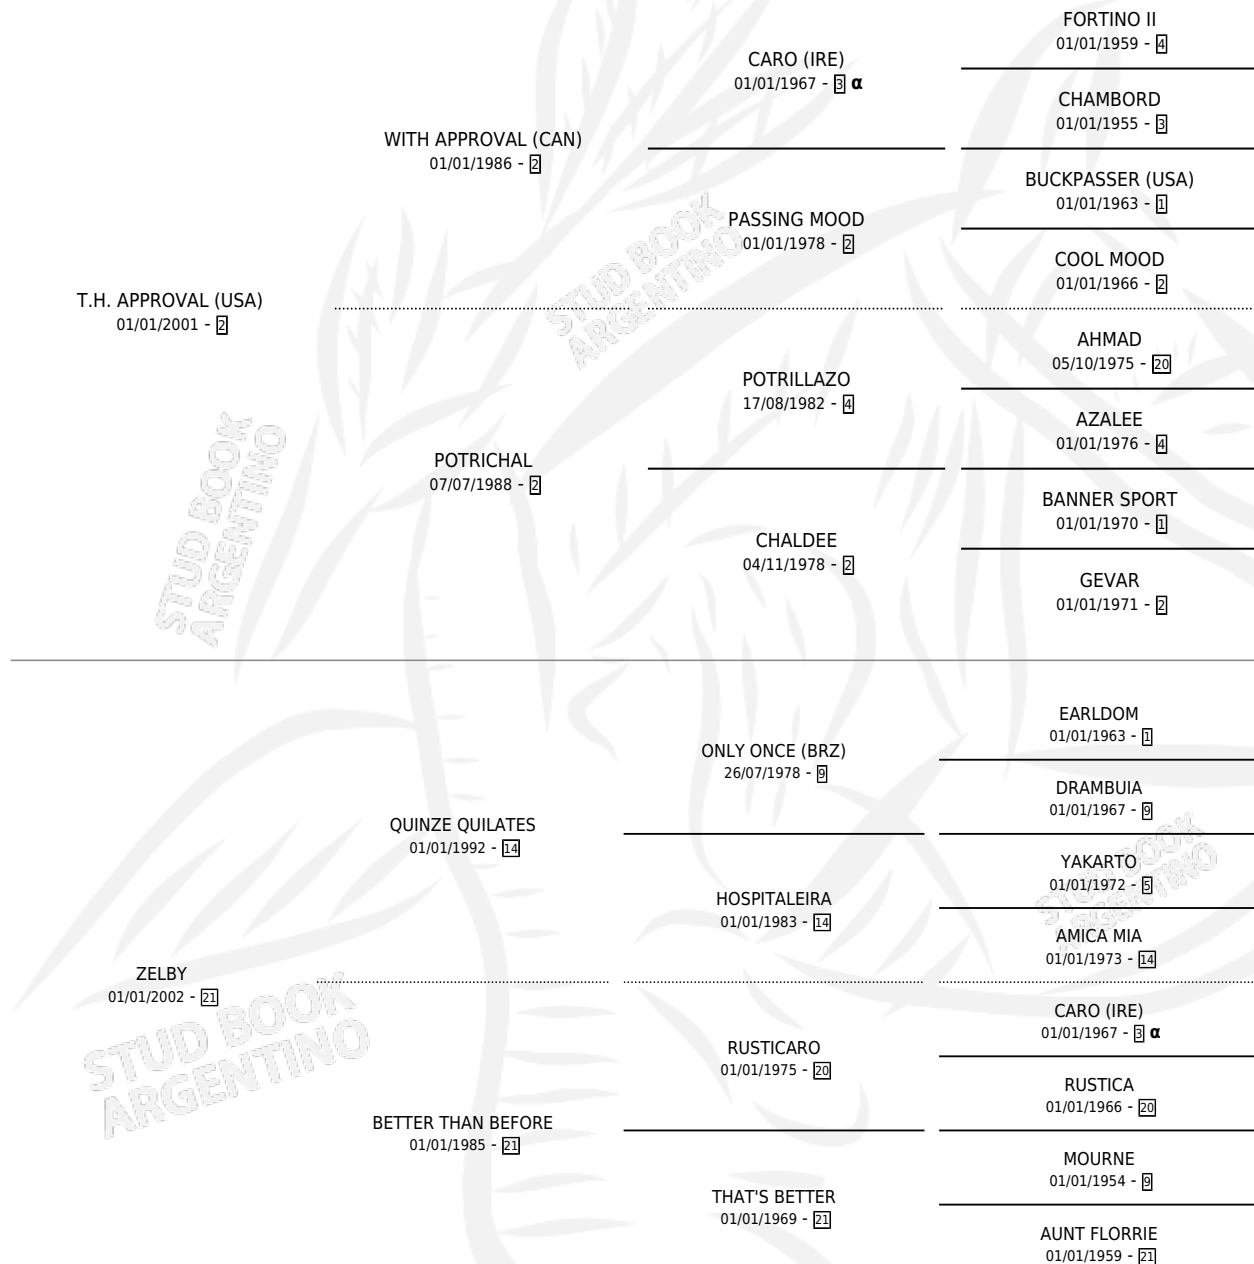

GREAT ESCAPES

por T.H. APPROVAL (USA) y ZELBY por QUINZE
QUILATES

Argentina · Hembra · No Consigna · SP · 01/01/2009
Familia 21 · Volumen 40

ESTADO

TIPIFICACIÓN SANGUÍNEA	X
TIPIFICACIÓN POR ADN	X
PASAPORTE	X
IDENTIFICACIÓN POR MICROCHIP	X
REPRODUCTOR	X

Lugar de nacimiento: Campo particular
Criador: Sin dato

~

HIJOS

	MACHOS	HEMBRAS
1 NACIERON	1	0
1 CORRIERON	1	0

SIN ACTUACIONES

PEDIGREE

INBREEDING : α

GREAT ESCAPES