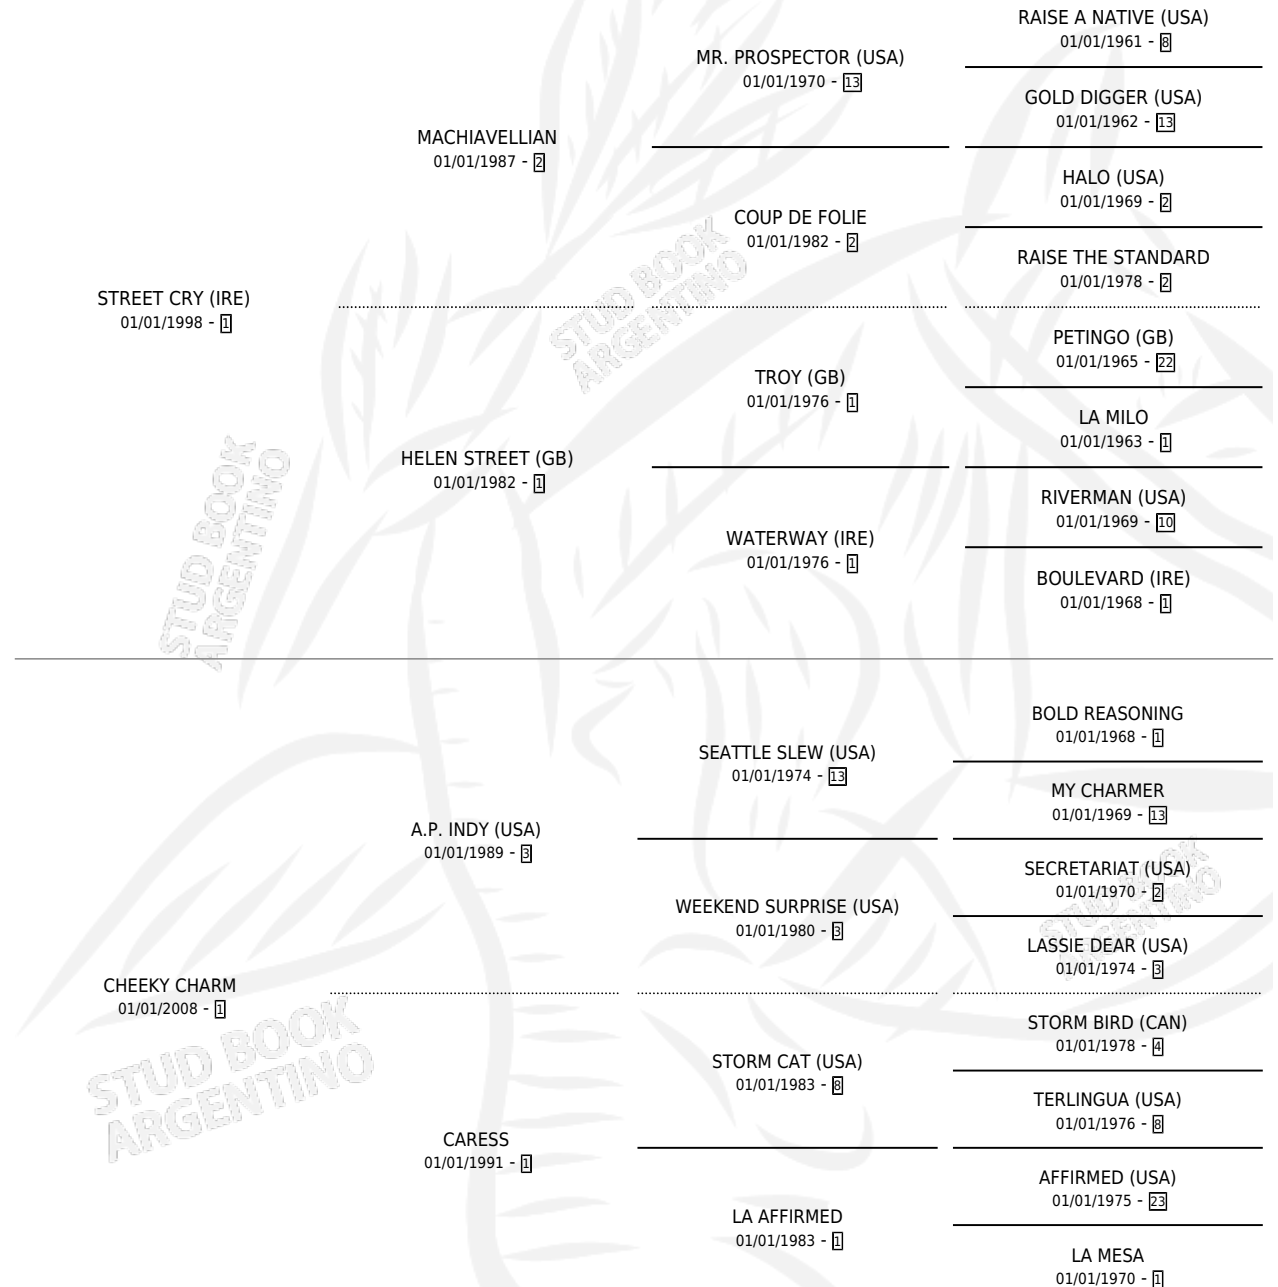

CHARMING MEG (USA)

por STREET CRY (IRE) y CHEEKY CHARM por A.P. INDY (USA)

Estados Unidos · Hembra · Alazan · SP · 22/03/2015
Familia 1-x · Volumen web

ESTADO

TIPIFICACIÓN SANGUÍNEA	X
TIPIFICACIÓN POR ADN	✓
PASAPORTE	✓
IDENTIFICACIÓN POR MICROCHIP	✓
REPRODUCTOR	✓

Lugar de nacimiento: Estados Unidos

Criador: Extranjero

~

HIJOS

	MACHOS	HEMBRAS
5 NACIERON	2	3
2 CORRIERON	1	1
1 GANARON	0	1
0 GANADORES CL	0 GANADORES GR	0 GANADORES G1

PEDIGREE

EXPORTACIÓN / IMPORTACIÓN

FECHA	MOVIMIENTO	PAÍS
01/02/2018	IMPORTADO	ESTADOS UNIDOS

SERVICIOS

Servicios **5** / Nacimientos **5** / Efectividad **100%**

PADRILLO	PRODUCTO	CRIADOR	1ER SERVICIO	ÚLTIMO SERVICIO
DON EMPEÑO	VAS A BRILLAR (H Z, 18/07/2024)	DON FLORENTINO	11/08/2023	11/08/2023
TOUAREG	TRUCO DE MAGIA (M Z, 16/07/2023)	DON FLORENTINO	09/08/2022	09/08/2022
TOUAREG	CASH CASH (H Z, 04/09/2021)	DON FLORENTINO	01/10/2020	01/10/2020
QUE VIDA BUENA	CHAPLINESCO (M Z, 10/08/2020)	DON FLORENTINO	06/09/2019	06/09/2019
QUE VIDA BUENA	CUANDO AMANECE (H A, 31/07/2019) •MURIÓ EL 12/06/2024•	DON FLORENTINO	21/08/2018	21/08/2018