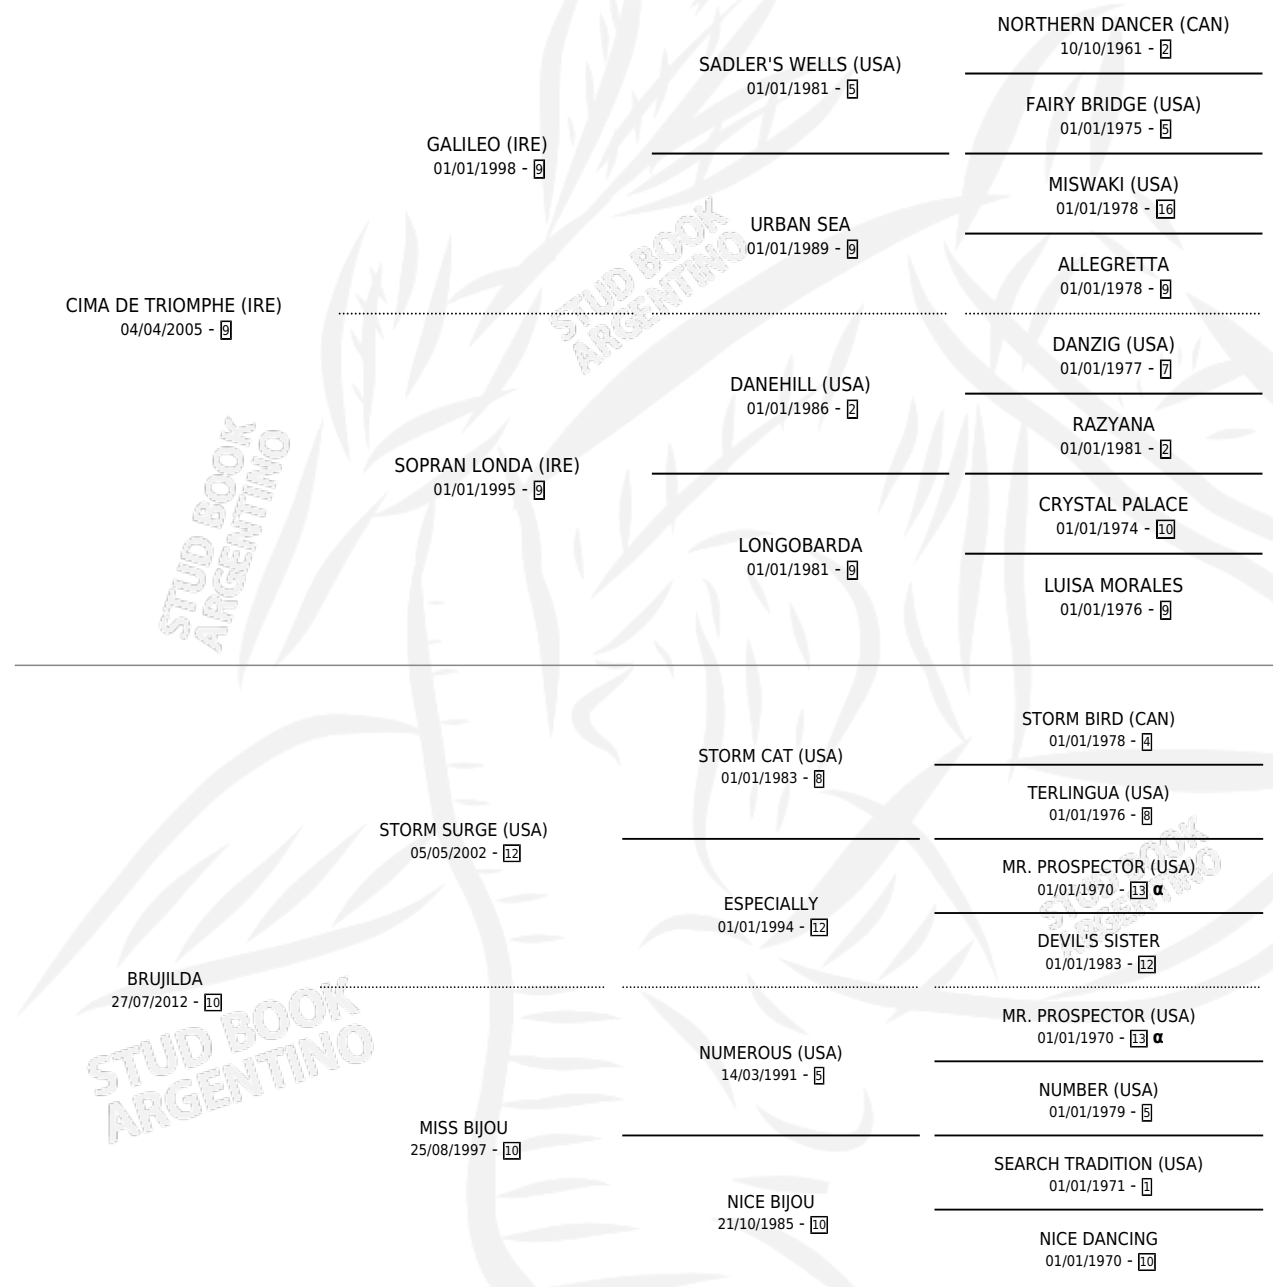

CIMA BRIJILDA

por CIMA DE TRIOMPHE (IRE) y BRUJILDA por STORM SURGE (USA)

Argentina · Hembra · Tordillo · SP · 05/11/2017
Familia 10 · Volumen 43

ESTADO

TIPIFICACIÓN SANGUÍNEA	X
TIPIFICACIÓN POR ADN	✓
PASAPORTE	✓
IDENTIFICACIÓN POR MICROCHIP	✓
REPRODUCTOR	✓

Lugar de nacimiento: Las Casuarinas
Criador: Las Casuarinas

~

HIJOS

	MACHOS	HEMBRAS
1 NACIERON	0	1
SIN ACTUACIONES		

PEDIGREE

INBREEDING : α

CAMPAÑA

Solo carreras oficiales de Argentina